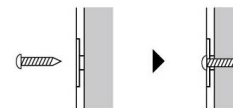

WOOD SCREW

EN/
Tower Wall-Mounted
Phone Holder
SIZE
5.5" w x 1.3" d x 1.3" h
14w x 3.2d x 3.3h cm
MATERIAL
Steel, Silicone
Made in China.
Designed in Japan.

FR/
Tower Support Mural Pour
Téléphone
TAILLE
14w x 3.2d x 3.3h cm
MATÉRIEL
Acier, Silicone
Fabriqué en Chine.
Conçu au Japon.

DE/
Tower Wandmontierte
Telefonhalterung
GRÖSSE
14w x 3.2d x 3.3h cm
MATERIAL
Stahl, Silikon
In China hergestellt.
Entworfen in Japan.

ES/
Tower Soporte De Pared
Para Teléfono
TAMAÑO
14w x 3.2d x 3.3h cm
MATERIAL
Acero, Silicona
Hecho en China.
Diseñado en Japón.

JP/
ウォール スマートフォンホルダータワー
SIZE
14w x 3.2d x 3.3h cm
MATERIAL
本体: スチール (粉体塗装)
マウント: シリコーン
Made in China.
Designed in Japan.

Yamazaki

www.theyamazakihome.com