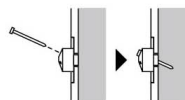

PRODUCT NUMBER 05895:WH 05896:BK

A ×1	B ×2	C ×6	D ×2	E ×2
	Drywall Pin Set×2			M3.5×20mm

GYPSUM BOARD

1

2

3

WOOD SCREW

EN/
Tower Wall-Mounted
Phone Holder
SIZE
5.5" w x 1.3" d x 1.3" h
14w x 3.2d x 3.3h cm
MATERIAL
Steel, Silicone
Made in China.
Designed in Japan.

FR/
Tower Support Mural Pour
Téléphone
TAILLE
14w x 3.2d x 3.3h cm
MATÉRIEL
Acier, Silicone
Fabriqué en Chine.
Conçu au Japon.

DE/
Tower Wandmontierte
Telefonhalterung
GRÖSSE
14w x 3.2d x 3.3h cm
MATERIAL
Stahl, Silikon
In China hergestellt.
Entworfen in Japan.

ES/
Tower Soporte De Pared
Para Teléfono
TAMAÑO
14w x 3.2d x 3.3h cm
MATERIAL
Acero, Silicona
Hecho en China.
Diseñado en Japón.

JP/
ウォール スマートフォンホルダータワー
SIZE
14w x 3.2d x 3.3h cm
MATERIAL
本体: スチール (粉体塗装)
マウント: シリコーン
Made in China.
Designed in Japan.

Yamazaki

www.theyamazakihome.com