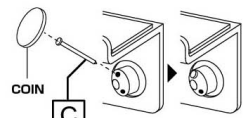

PRODUCT NUMBER 05895:WH 05896:BK

A ×1	B ×2	C ×6	D ×2	E ×2
	Drywall Pin Set×2			M3.5×20mm

GYPSUM BOARD

1

2

3

WOOD SCREW

EN/
Tower Wall-Mounted
Phone Holder
SIZE
5.5" w x 1.3" d x 1.3" h
14w x 3.2d x 3.3h cm
MATERIAL
Steel, Silicone
Made in China.
Designed in Japan.

FR/
Tower Support Mural Pour
Téléphone
TAILLE
14w x 3.2d x 3.3h cm
MATÉRIEL
Acier, Silicone
Fabriqué en Chine.
Conçu au Japon.

DE/
Tower Wandmontierte
Telefonhalterung
GRÖSSE
14w x 3.2d x 3.3h cm
MATERIAL
Stahl, Silikon
In China hergestellt.
Entworfen in Japan.

ES/
Tower Soporte De Pared
Para Teléfono
TAMAÑO
14w x 3.2d x 3.3h cm
MATERIAL
Acero, Silicona
Hecho en China.
Diseñado en Japón.

JP/
ウォール スマートフォンホルダータワー
SIZE
14w x 3.2d x 3.3h cm
MATERIAL
本体: スチール (粉体塗装)
マウント: シリコーン
Made in China.
Designed in Japan.

Yamazaki

www.theyamazakihome.com