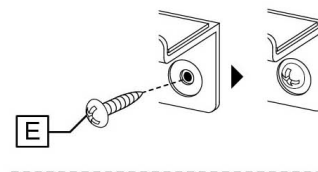

WOOD SCREW

EN/
Tower Wall-Mounted
Phone Holder
SIZE
5.5" w x 1.3" d x 1.3" h
14w x 3.2d x 3.3h cm
MATERIAL
Steel, Silicone
Made in China.
Designed in Japan.

FR/
Tower Support Mural Pour
Téléphone
TAILLE
14w x 3.2d x 3.3h cm
MATÉRIEL
Acier, Silicone
Fabriqué en Chine.
Conçu au Japon.

DE/
Tower Wandmontierte
Telefonhalterung
GRÖSSE
14w x 3.2d x 3.3h cm
MATERIAL
Stahl, Silikon
In China hergestellt.
Entworfen in Japan.

ES/
Tower Soporte De Pared
Para Teléfono
TAMAÑO
14w x 3.2d x 3.3h cm
MATERIAL
Acero, Silicona
Hecho en China.
Diseñado en Japón.

JP/
ウォール スマートフォンホルダータワー
SIZE
14w x 3.2d x 3.3h cm
MATERIAL
本体: スチール (粉体塗装)
マウント: シリコーン
Made in China.
Designed in Japan.

Yamazaki

www.theyamazakihome.com