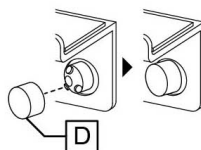

PRODUCT NUMBER 05895:WH 05896:BK

A ×1	B ×2	C ×6	D ×2	E ×2
	Drywall Pin Set×2			M3.5×20mm

GYPSUM BOARD

1

2

3

WOOD SCREW

EN/
Tower Wall-Mounted
Phone Holder
SIZE
5.5" w x 1.3" d x 1.3" h
14w x 3.2d x 3.3h cm
MATERIAL
Steel, Silicone
Made in China.
Designed in Japan.

FR/
Tower Support Mural Pour
Téléphone
TAILLE
14w x 3.2d x 3.3h cm
MATÉRIEL
Acier, Silicone
Fabriqué en Chine.
Conçu au Japon.

DE/
Tower Wandmontierte
Telefonhalterung
GRÖSSE
14w x 3.2d x 3.3h cm
MATERIAL
Stahl, Silikon
In China hergestellt.
Entworfen in Japan.

ES/
Tower Soporte De Pared
Para Teléfono
TAMAÑO
14w x 3.2d x 3.3h cm
MATERIAL
Acero, Silicona
Hecho en China.
Diseñado en Japón.

JP/
ウォール スマートフォンホルダータワー
SIZE
14w x 3.2d x 3.3h cm
MATERIAL
本体: スチール (粉体塗装)
マウント: シリコーン
Made in China.
Designed in Japan.

Yamazaki

www.theyamazakihome.com