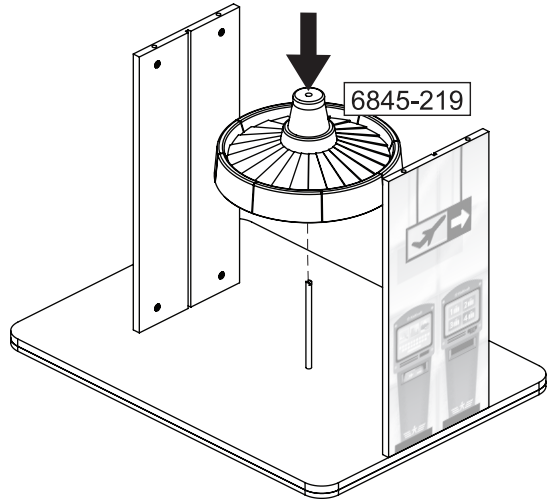

Parts and Hardware
 Pièces et matériel
 Partes y Piezas Para Instalación
 Teile und Befestigungsmaterial
 Parti e componenti meccanici

All hardware dimensions are approximate.
 Toutes les dimensions du matériel
 sont approximatives.
 Todas las dimensiones de las herramientas
 son aproximaciones.

3

4

5

White Side
Côté blanc
Lateral blanco
Weiße Seite
Lato bianco

6

7

8

9