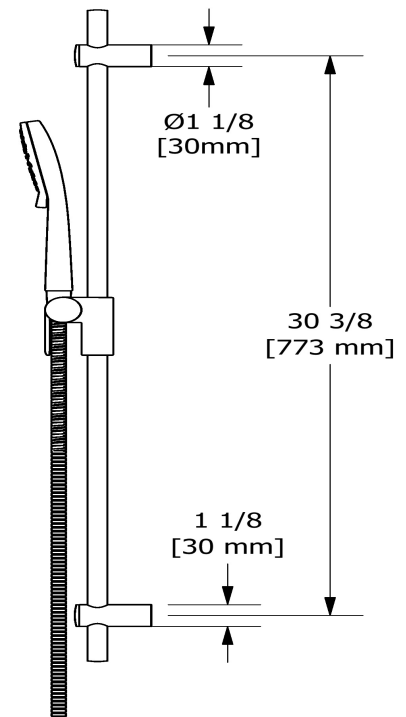

Certifications

- CSA B125.1
- ASME A112.18.1
- Approbation CMR248

Les dimensions, les modèles et les finis présentés peuvent différer.

Garantie

Le produit **Riobel Inc.** que vous venez d'acquérir est couvert par une garantie À VIE limitée contre tout vice de fabrication sur les pièces et les finis chrome, PVS et noirs et toutes les pièces actives à partir de la date d'achat. Les autres finis, notamment les plastiques, sont garantis un an. Tous les composants électroniques et électroniques sont couverts par une garantie limitée de 5 ans.

Service à la clientèle

Ontario, Ouest Canadien : 888-287-5354 Québec, Maritimes, États-Unis : 866-473-8442