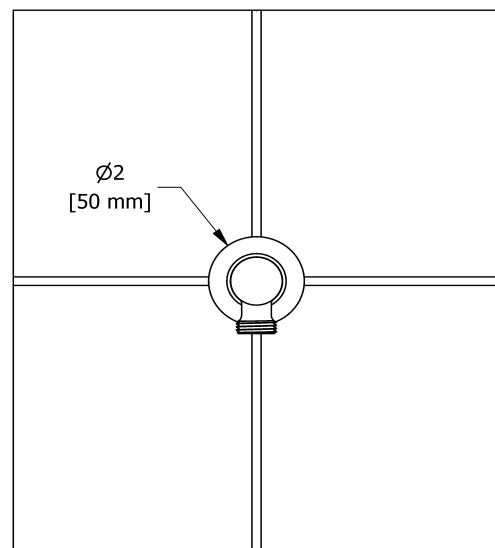

Les dimensions, les modèles et les finis présentés peuvent différer.

Garantie

Le produit **Riobel Inc.** que vous venez d'acquérir est couvert par une garantie À VIE limitée contre tout vice de fabrication sur les pièces et les finis chrome, PVS et noirs et toutes les pièces actives à partir de la date d'achat. Les autres finis, notamment les plastiques, sont garantis un an. Tous les composants électriques et électroniques sont couverts par une garantie limitée de 5 ans.

Service à la clientèle

Ontario, Ouest Canadien : 888-287-5354 Québec, Maritimes, États-Unis : 866-473-8442