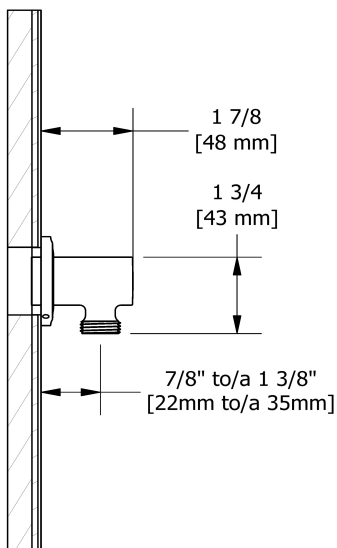

Les dimensions, les modèles et les finis présentés peuvent différer.

Garantie

Le produit **Riobel Inc.** que vous venez d'acquérir est couvert par une garantie À VIE limitée contre tout vice de fabrication sur les pièces et les finis chrome, PVS et noirs et toutes les pièces actives à partir de la date d'achat. Les autres finis, notamment les plastiques, sont garantis un an. Tous les composants électriques et électroniques sont couverts par une garantie limitée de 5 ans.

Service à la clientèle

Ontario, Ouest Canadien : 888-287-5354 Québec, Maritimes, États-Unis : 866-473-8442