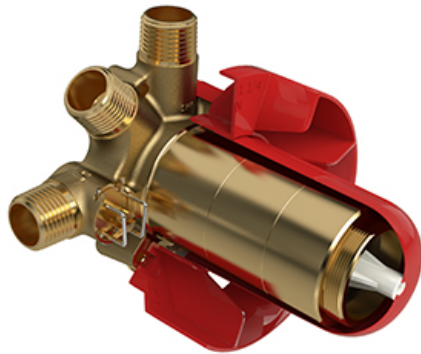

Système 3 voies coaxial Type T/P ½" avec douchette sur rail et tête pluie et cascade

KIT#2745MMRDL

UPC®

Spécifications

Composition

- TMMRD45LC - Garniture pour valve 3 voies coaxiale Type T/P
- R45 - Brut de valve 3 voies coaxiale, Type T/P (thermo/pression équilibrée)
- 4861C - Douchette sur rail
- 406C - Tête pluie et cascade
- 734C - Coude de raccordement

Customer Service

Ontario, West Canada : 888-287-5354 Quebec, Maritimes, United States : 866-473-8442

2020.11.06

3-way Type T/P coaxial valve rough
R45

Specifications

Descriptions

- TXX45XX or TXX47XX trim required to complete
- ½" inlet male NPT or sweat
- Service valves
- Rough only
- Three ½" outlets male NPT or sweat
- Test cap