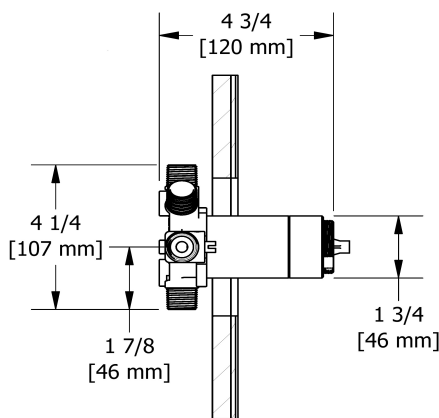

Certifications

- CSA B125.1
- ASME A112.18.1
- ASSE 1016
- Approbation CMR248

UPC®