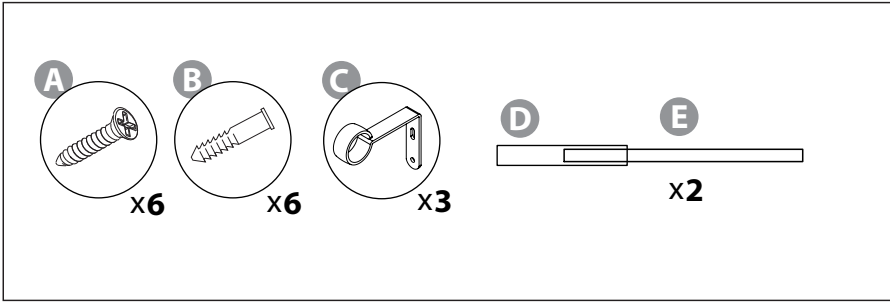

**SINGLE (MEDIUM)
ROD SET INSTRUCTIONS**
36-72, 48-84, 48-88 IN
(91-182, 122-213, 122-224 cm)

**SINGLE(MEDIUM)
ROD SET INSTRUCTIONS**

36-72, 48-84, 48-88 IN
(91-182, 122-213, 122-224 cm)

MODE D'EMPLOI TRINGLE SIMPLE
INSTRUCCIONES PARA UNA VARILLA INDIVIDUAL
MONTAGEANLEITUNG
GARDINENSTANGE SET (EINFACH), KURZ
CONJUNTO DE VARÃO, CURTO
Umbra.com