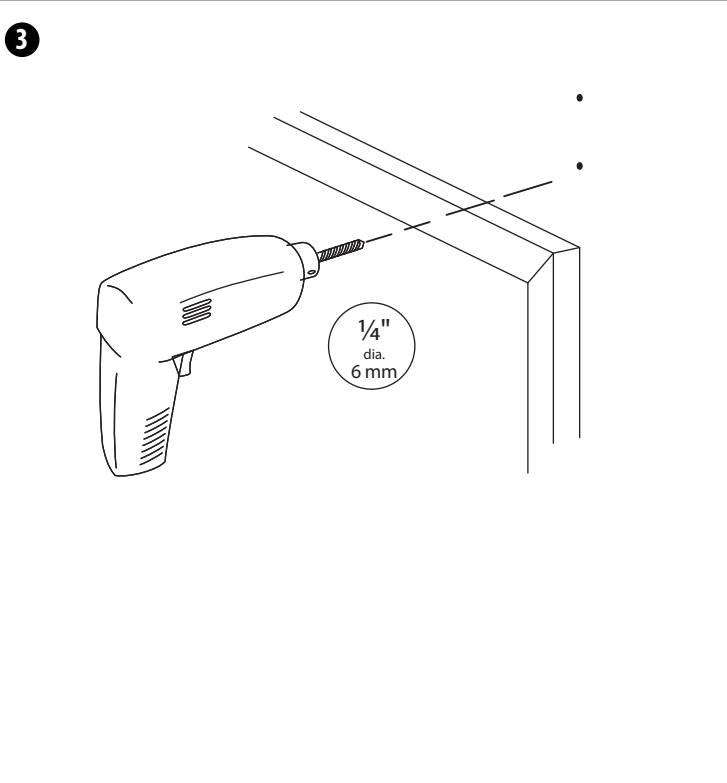

**SINGLE (MEDIUM)
ROD SET INSTRUCTIONS**
36-72, 48-84, 48-88 IN
(91-182, 122-213, 122-224 cm)

**SINGLE(MEDIUM)
ROD SET INSTRUCTIONS**

36-72, 48-84, 48-88 IN
(91-182, 122-213, 122-224 cm)

MODE D'EMPLOI TRINGLE SIMPLE
INSTRUCCIONES PARA UNA VARILLA INDIVIDUAL
MONTAGEANLEITUNG
GARDINENSTANGE SET (EINFACH), KURZ
CONJUNTO DE VARÃO, CURTO
Umbra.com