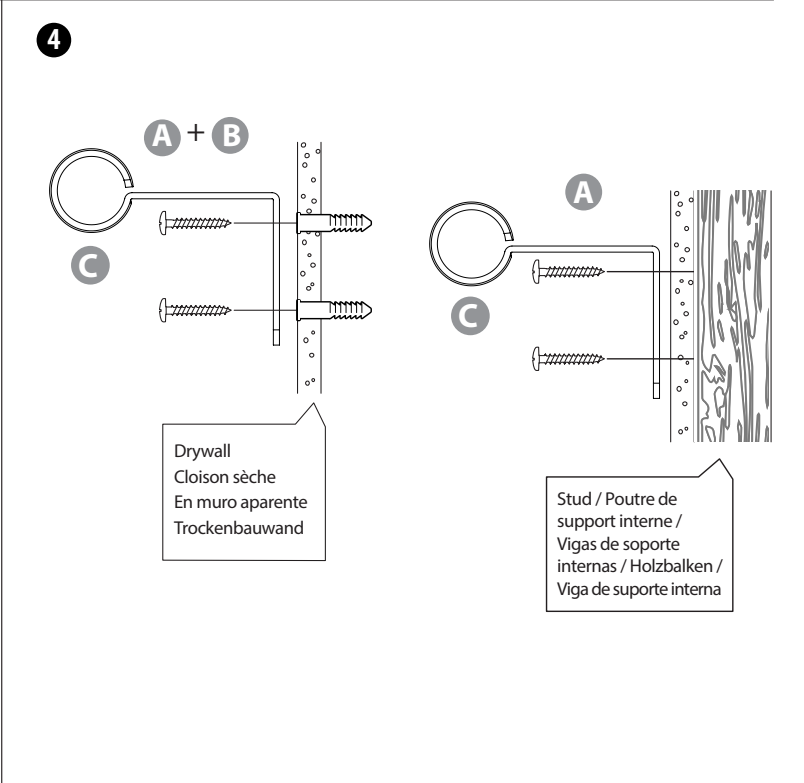

**SINGLE (MEDIUM)
ROD SET INSTRUCTIONS**
36-72, 48-84, 48-88 IN
(91-182, 122-213, 122-224 cm)

**SINGLE(MEDIUM)
ROD SET INSTRUCTIONS**

36-72, 48-84, 48-88 IN
(91-182, 122-213, 122-224 cm)

MODE D'EMPLOI TRINGLE SIMPLE
INSTRUCCIONES PARA UNA VARILLA INDIVIDUAL
MONTAGEANLEITUNG
GARDINENSTANGE SET (EINFACH), KURZ
CONJUNTO DE VARÃO, CURTO
Umbra.com