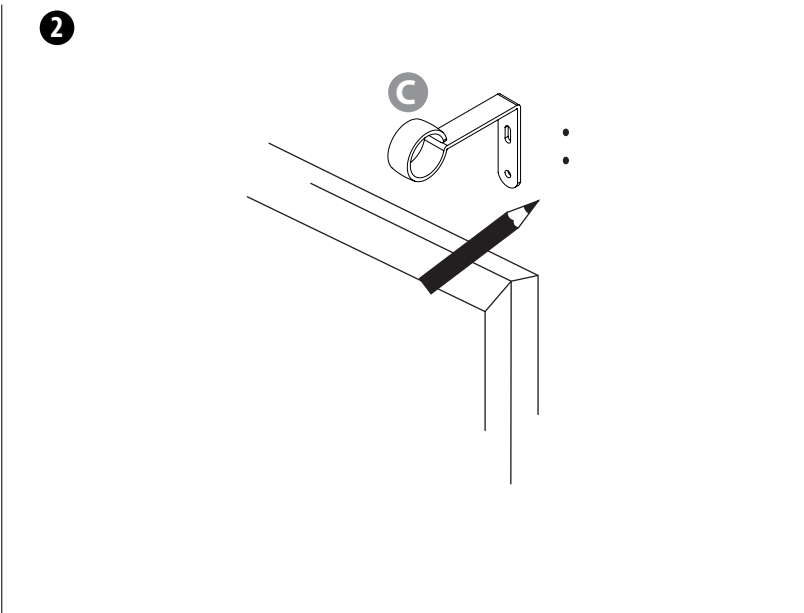

**SINGLE (MEDIUM)
ROD SET INSTRUCTIONS**
36-72, 48-84, 48-88 IN
(91-182, 122-213, 122-224 cm)

**SINGLE(MEDIUM)
ROD SET INSTRUCTIONS**

36-72, 48-84, 48-88 IN
(91-182, 122-213, 122-224 cm)

MODE D'EMPLOI TRINGLE SIMPLE
INSTRUCCIONES PARA UNA VARILLA INDIVIDUAL
MONTAGEANLEITUNG
GARDINENSTANGE SET (EINFACH), KURZ
CONJUNTO DE VARÃO, CURTO
Umbra.com