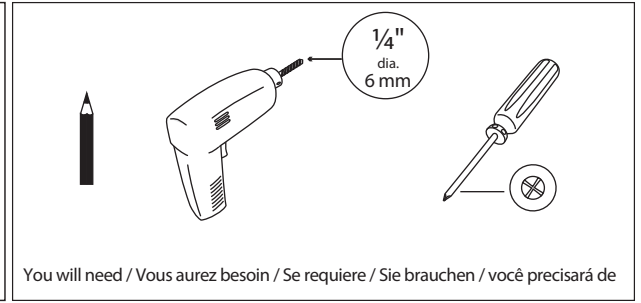

**SINGLE (MEDIUM)
ROD SET INSTRUCTIONS**
36-72, 48-84, 48-88 IN
(91-182, 122-213, 122-224 cm)

**SINGLE(MEDIUM)
ROD SET INSTRUCTIONS**

36-72, 48-84, 48-88 IN
(91-182, 122-213, 122-224 cm)

MODE D'EMPLOI TRINGLE SIMPLE
INSTRUCCIONES PARA UNA VARILLA INDIVIDUAL
MONTAGEANLEITUNG
GARDINENSTANGE SET (EINFACH), KURZ
CONJUNTO DE VARÃO, CURTO
Umbra.com