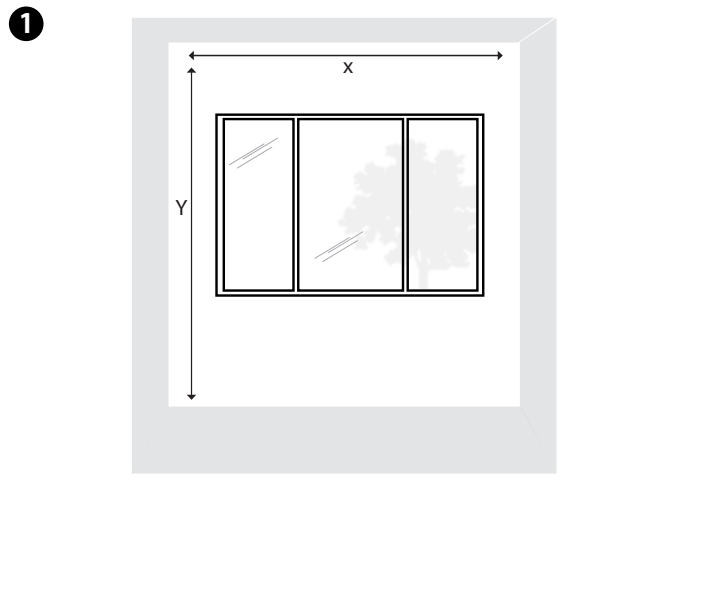

**SINGLE (MEDIUM)
ROD SET INSTRUCTIONS**
36-72, 48-84, 48-88 IN
(91-182, 122-213, 122-224 cm)

**SINGLE(MEDIUM)
ROD SET INSTRUCTIONS**

36-72, 48-84, 48-88 IN
(91-182, 122-213, 122-224 cm)

MODE D'EMPLOI TRINGLE SIMPLE
INSTRUCCIONES PARA UNA VARILLA INDIVIDUAL
MONTAGEANLEITUNG
GARDINENSTANGE SET (EINFACH), KURZ
CONJUNTO DE VARÃO, CURTO
Umbra.com