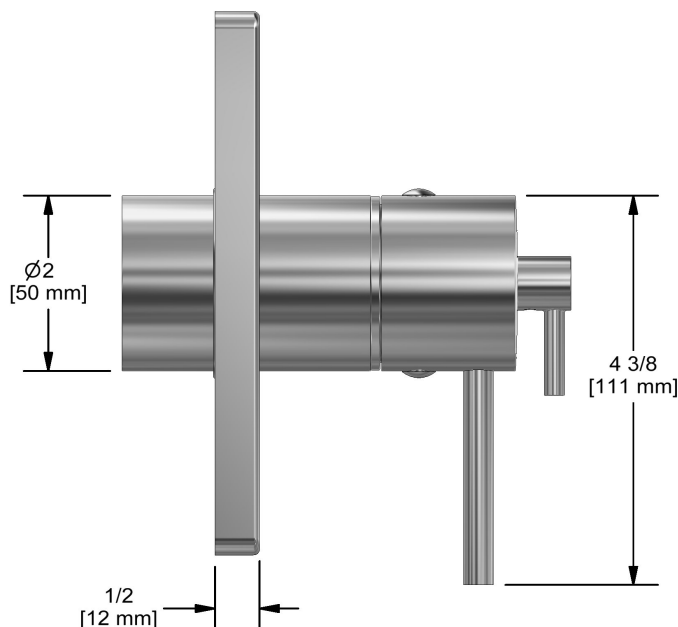

Garniture pour valve 3 voies coaxiale Type T/P
TCSTQ45

Spécifications

Descriptions

- Garniture seule
- 6 positions (OFF, 1, 1 et 2, 2, 2 et 3, 3) partagées
- Cartouche thermostatique/pression équilibrée coaxiale avec clapets anti-retour
- Commandez le brut R45, R45-SPEX ou R45-EX pour compléter

Débit disponible

- 23 L/min, 6.0 gpm (US) 60psi

Certifications

- CSA B125.1
- ASME A112.18.1
- Approbation CMR248
- ADA

Les dimensions, les modèles et les finis présentés peuvent différer.

Garantie

Le produit **Riobel Inc.** que vous venez d'acquérir est couvert par une garantie À VIE limitée contre tout vice de fabrication sur les pièces et les finis chrome, PVS et noirs et toutes les pièces actives à partir de la date d'achat. Les autres finis, notamment les plastiques, sont garantis un an. Tous les composants électriques et électroniques sont couverts par une garantie limitée de 5 ans.

Service à la clientèle

Ontario, Ouest Canadien : 888-287-5354 Québec, Maritimes, États-Unis : 866-473-8442

3-way Type T/P coaxial valve trim
TCSTQ45

Specifications

Descriptions

- Trim only
- 6 positions (OFF, 1, 1 and 2, 2, 2 and 3, 3) share
- Thermostatic/pressure balance coaxial cartridge with check valves
- R45, R45-SPEX or R45-EX rough required to complete

Available flow

- 23 L/min, 6.0 gpm (US) 60psi

Certifications

- CSA B125.1
- ASME A112.18.1
- CMR248 Approval
- ADA

Sizes, models and finishes may differ from those presented.

Warranty

This **Riobel Inc.** product you have purchased carries a Limited Lifetime Warranty on the chrome, PVD finish, blacks and all working parts and is guaranteed from the initial purchase date against all manufacturing defects. All other finishes, including plastic components, are guaranteed for one year. All electric and/or electronic parts are covered by a 5-year limited warranty.