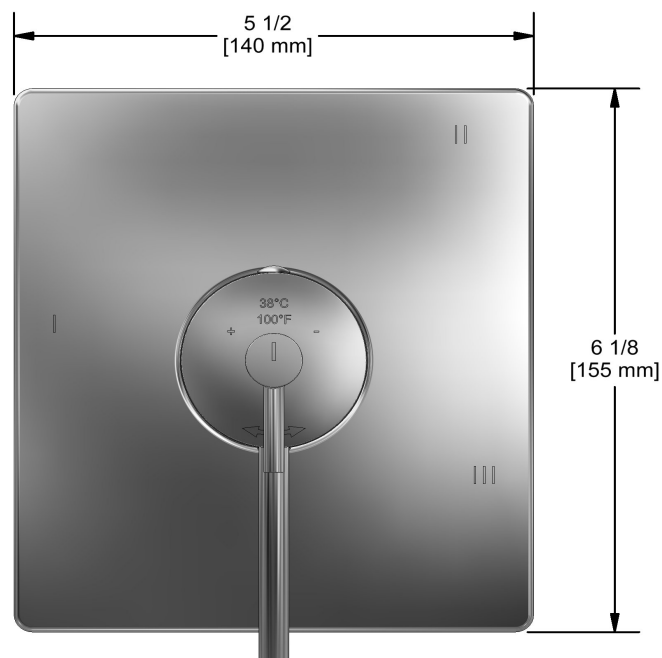

Garniture pour valve 3 voies coaxiale Type T/P
TCSTQ45

Spécifications

Descriptions

- Garniture seule
- 6 positions (OFF, 1, 1 et 2, 2, 2 et 3, 3) partagées
- Cartouche thermostatique/pression équilibrée coaxiale avec clapets anti-retour
- Commandez le brut R45, R45-SPEX ou R45-EX pour compléter

Débit disponible

- 23 L/min, 6.0 gpm (US) 60psi

Certifications

- CSA B125.1
- ASME A112.18.1
- Approbation CMR248
- ADA

Les dimensions, les modèles et les finis présentés peuvent différer.

Garantie

Le produit **Riobel Inc.** que vous venez d'acquérir est couvert par une garantie À VIE limitée contre tout vice de fabrication sur les pièces et les finis chrome, PVS et noirs et toutes les pièces actives à partir de la date d'achat. Les autres finis, notamment les plastiques, sont garantis un an. Tous les composants électriques et électroniques sont couverts par une garantie limitée de 5 ans.

Service à la clientèle

Ontario, Ouest Canadien : 888-287-5354 Québec, Maritimes, États-Unis : 866-473-8442

3-way Type T/P coaxial valve trim
TCSTQ45

Specifications

Descriptions

- Trim only
- 6 positions (OFF, 1, 1 and 2, 2, 2 and 3, 3) share
- Thermostatic/pressure balance coaxial cartridge with check valves
- R45, R45-SPEX or R45-EX rough required to complete