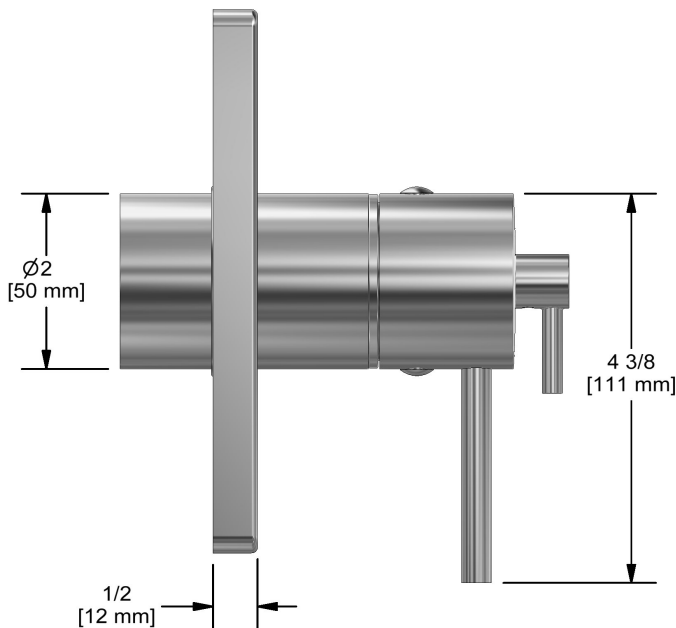

Sizes, models and finishes may differ from those presented.

Warranty

This **Riobel Inc.** product you have purchased carries a Limited Lifetime Warranty on the chrome, PVD finish, blacks and all working parts and is guaranteed from the initial purchase date against all manufacturing defects. All other finishes, including plastic components, are guaranteed for one year. All electric and/or electronic parts are covered by a 5-year limited warranty.

Customer Service

Ontario, West Canada : 888-287-5354 Quebec, Maritimes, United States : 866-473-8442