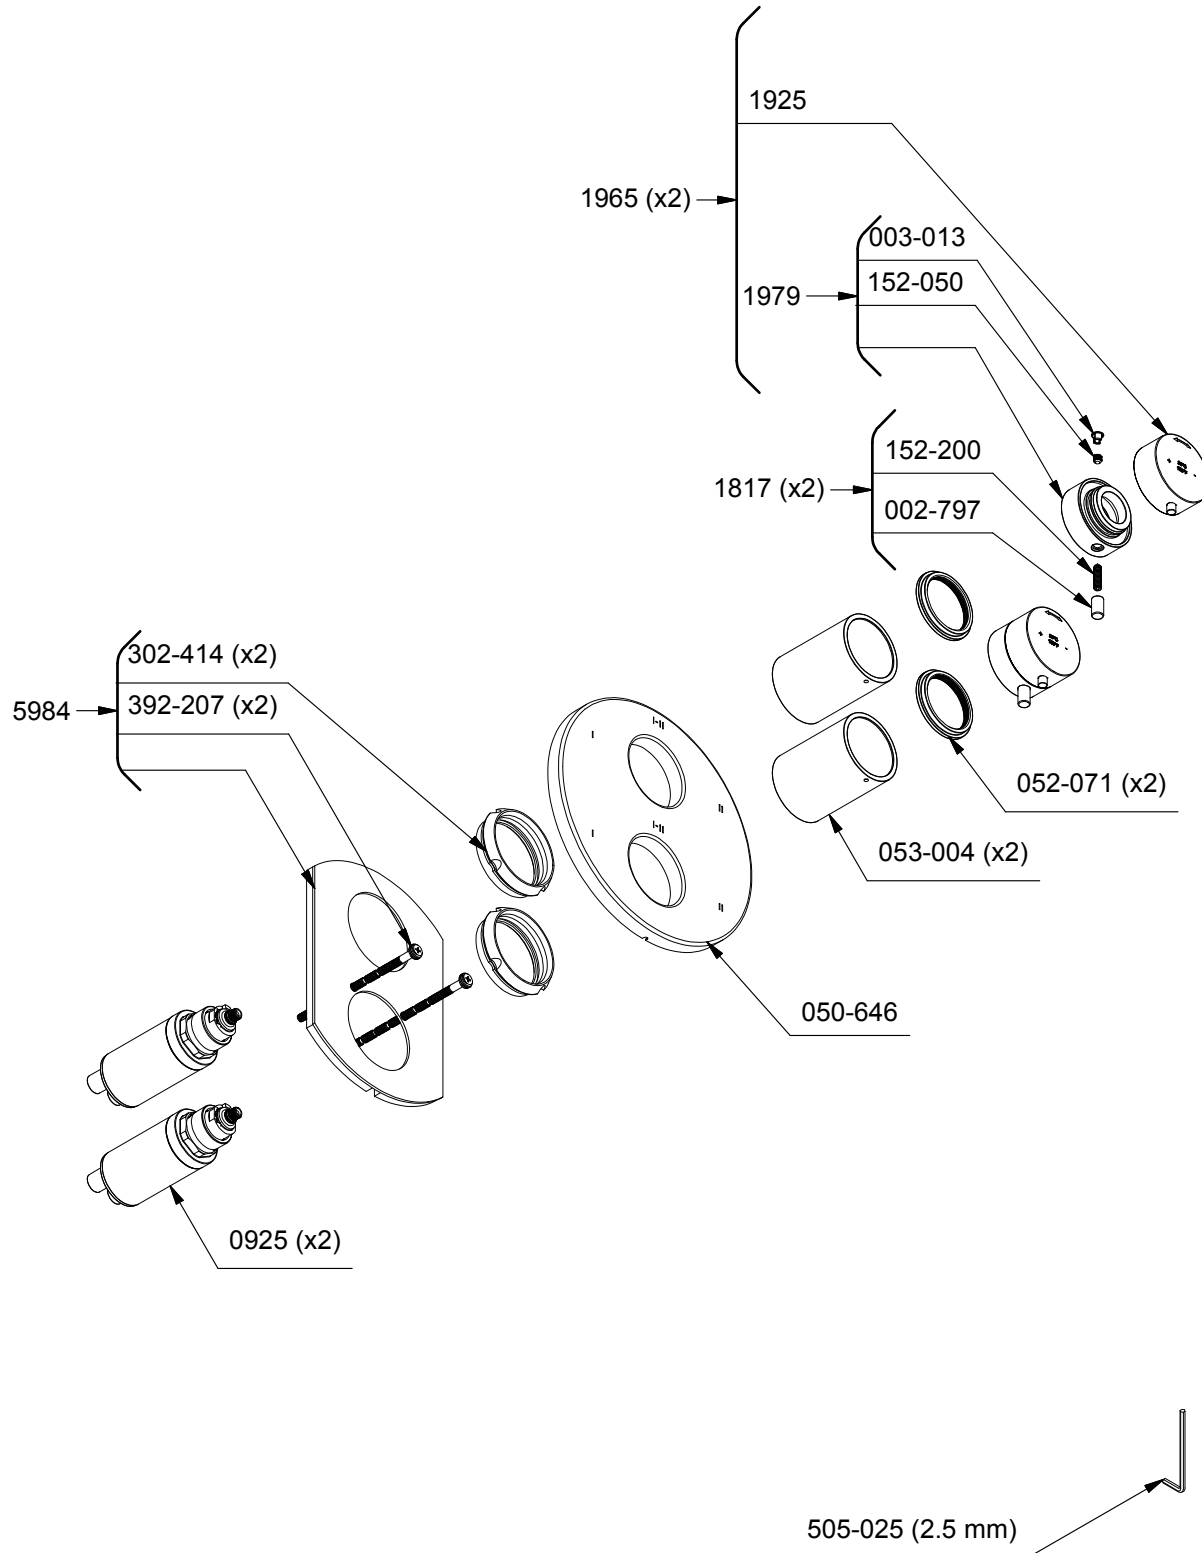

Brut de valve double coaxiale 4 voies, Type T/P

Rough / Brute
de valve
R46

Type T/P 4-way double coaxial valve rough

www.riobel.ca

*Les dimensions, les modèles et les finis présentés peuvent différer. / Sizes, models and finishes may differ from those presented.

R46-EXP

Rev:00

2015-12-21

*Les dimensions, les modèles et les finis présentés peuvent différer. / Sizes, models and finishes may differ from those presented.