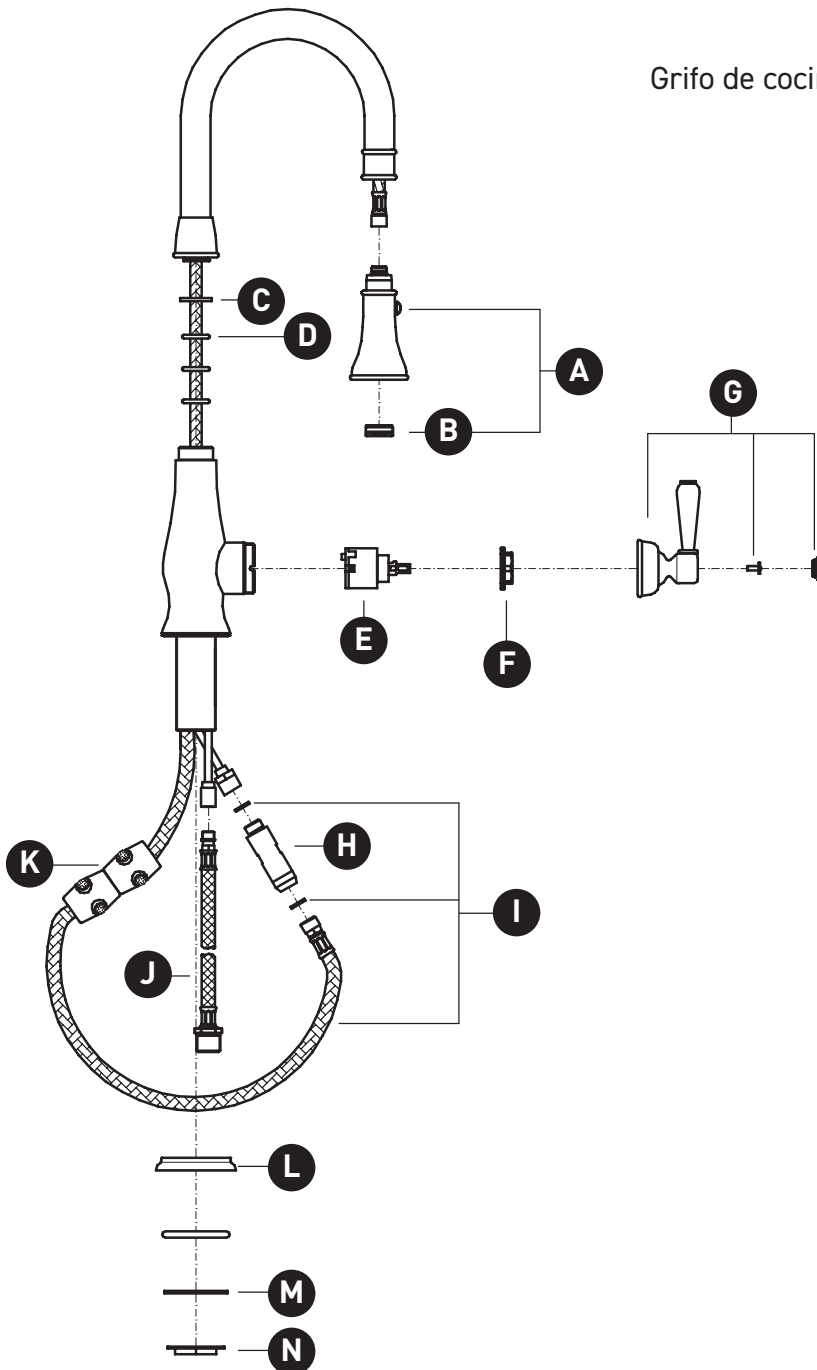

PEDIR POR NÚMERO DE REFERENCIA

PIEZAS ILUSTRADAS

A3420S

Grifo de cocina deslizable para barra/preparación de alimentos Patrizia™

ID	Referencia del kit	Acabado
A	C7102A*	Ver más abajo
B	C7102/7*	Ver más abajo
C	C1451/5	N/A
D	C7586.64	N/A
E	C3009D35	N/A
F	C3702/3	N/A
G	C7681*	Ver más abajo
H	C3420VAL	N/A
I	C7091NSF	N/A
J	C7089.12CSP (x2)	N/A
K	C7123P	N/A
L	C3430/9	N/A
M	C3410/8	N/A
N	C3410/7	N/A

*Acabado determinado por el sufijo

Acabado	Descripción
APC	Cromo pulido
IB	Latón italiana
MB	Negro mate
PN	Níquel pulido
STN	Níquel satinado
TCB	Latón toscano
ULB	Latón sin lacar

Para garantía o información adicional, comuníquese con:

U.S.A.
houseofrohl.com/support
1-800-777-9762

QUEBEC / MARITIMOS / CANADA OCCIDENTAL
houseofrohl.ca/support
1-866-473-8442

ONTARIO
houseofrohl.ca/support
1-800-287-5354

Riobel

PERRIN & ROWE
LONDON

victoria ⊕ albert

ROHL