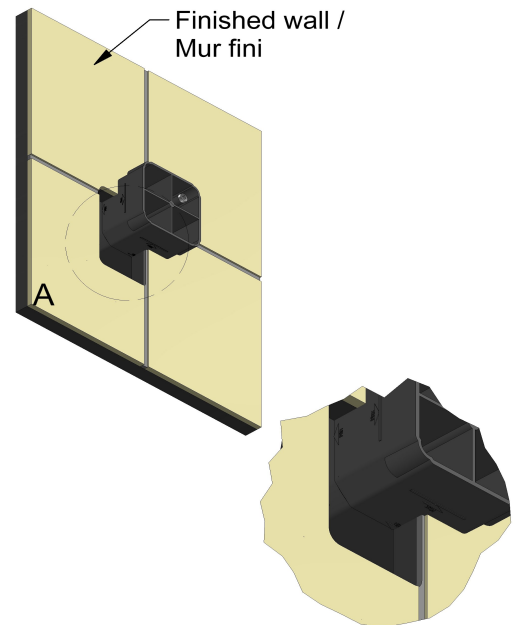

DETAIL A

Wall template cut out, finished wall. /
Gabarit de mur pour découpage, mur fini.

Les dimensions, les modèles et les finis présentés peuvent différer.

Garantie

Le produit **Riobel Inc.** que vous venez d'acquérir est couvert par une garantie À VIE limitée contre tout vice de fabrication sur les pièces et les finis chrome, PVS et noirs et toutes les pièces actives à partir de la date d'achat. Les autres finis, notamment les plastiques, sont garantis un an. Tous les composants électriques et électroniques sont couverts par une garantie limitée de 5 ans.

Service à la clientèle

Ontario, Ouest Canadien : 888-287-5354 Québec, Maritimes, États-Unis : 866-473-8442