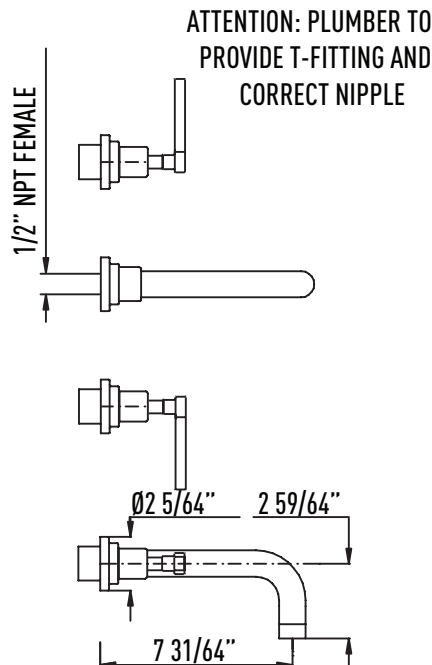

For warranty or additional information, contact:

U.S.A.
houseofrohl.com/support
1-800-777-9762

QUEBEC / MARITIMES / WESTERN CANADA
QUÉBEC / MARITIMES / OUEST CANADIEN
QUEBEC / MARITIMOS / CANADA OCCIDENTAL
houseofrohl.ca/support
1-866-473-8442

ONTARIO
houseofrohl.ca/support
1-800-287-5354