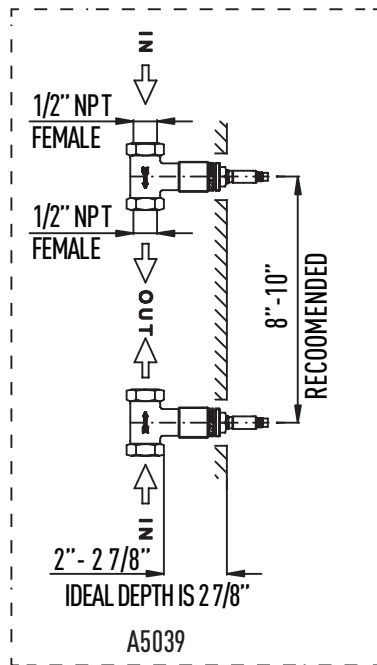

SPÉCIFICATIONS

DESCRIPTION

- La pièce d'extension 51/64" (2.02 cm) est le C5590, vous devez en commander deux pour prolonger les deux brut d'eau chaude et d'eau froide
- Brut de valve vendu séparément. Choisissez-en un :
  - Commandez le Brut de valve murale A5039L pour poignées à levier
  - Commandez le Brut de valve murale A5039X pour poignées en croix
- Ensemble de drain vendu séparément

DÉBITS DISPONIBLES

- 1,2 GPM/4,5 LPM à 60 PSI (Conforme WaterSense et CEC)

CERTIFICATION

- ASME A112.18.1/CSA B125.1
- NSF 61/9 & 372 Q ≤ 1
- CEC

GARANTIE

- La plupart des produits ou pièces comportent des « garanties limitées » contre les défauts de fabrication. Pour les clients américains, veuillez visiter houseofrohl.com/support et pour les clients canadiens, veuillez visiter houseofrohl.ca/support pour la garantie complète du produit et du fini.

Lombardia®

Garniture de robinet de lavabo mural 8"

MODÈLES: A2207LM, A2207XM

ATTENTION: PLUMBER TO PROVIDE T-FITTING AND CORRECT NIPPLE

For warranty or additional information, contact:

U.S.A.
houseofrohl.com/support
1-800-777-9762

QUEBEC / MARITIMES / WESTERN CANADA
QUÉBEC / MARITIMOS / OUEST CANADIEN
QUEBEC / MARITIMOS / CANADA OCCIDENTAL
houseofrohl.ca/support
1-866-473-8442

ONTARIO
houseofrohl.ca/support
1-800-287-5354