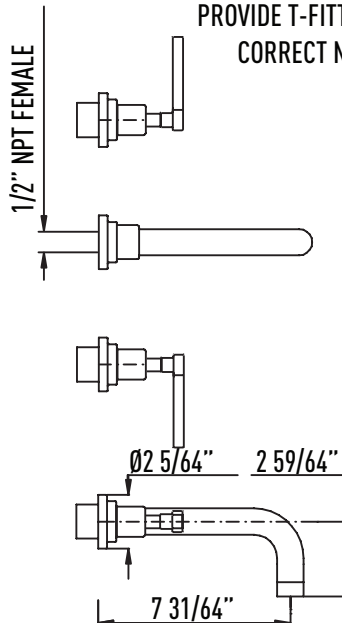

SPECIFICATIONS

DESCRIPTION

- 51/64" (2.02 cm) extension piece is C5590, must order two pieces to extend both hot and cold valves
- Rough valve sold separately. Select one:
 - Order A5039L wall rough valves for lever handles
 - Order A5039X wall rough valves for cross handles
- Drain sold separately

ONTARIO
houseofrohl.ca/support
1-800-287-5354

SPÉCIFICATIONS

DESCRIPTION

- La pièce d'extension 51/64" (2.02 cm) est le C5590, vous devez en commander deux pour prolonger les deux brut d'eau chaude et d'eau froide
- Brut de valve vendu séparément. Choisissez-en un :
 - Commandez le Brut de valve murale A5039L pour poignées à levier
 - Commandez le Brut de valve murale A5039X pour poignées en croix
- Ensemble de drain vendu séparément

Lombardia®

Garniture de robinet de lavabo mural 8"

MODÈLES: A2207LM, A2207XM

ATTENTION: PLUMBER TO PROVIDE T-FITTING AND CORRECT NIPPLE

For warranty or additional information, contact:

U.S.A.
houseofrohl.com/support
 1-800-777-9762

DESCRIPCIÓN

- La pieza de extensión de 51/64" (2,02 cm) es C5590, debe pedir dos para extender las tuberías de agua fría y caliente
- La válvula en blanco se vende por separado. Elige uno:
 - Solicite la válvula de pared A5039L en blanco para manijas de palanca
 - Solicite la válvula de pared en bruto A5039X para manijas cruzadas
- El conjunto de drenaje se vende por separado