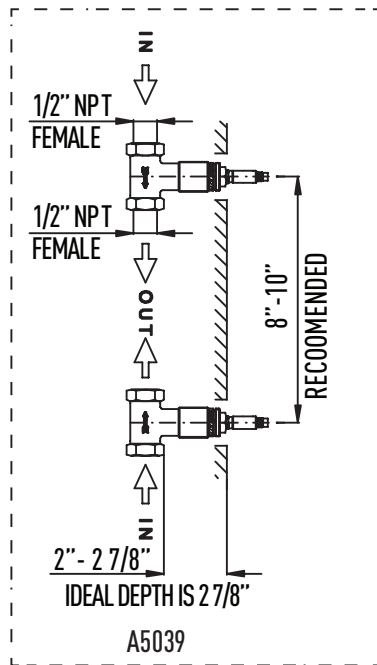

For warranty or additional information, contact:

U.S.A.
houseofrohl.com/support
1-800-777-9762

QUEBEC / MARITIMES / WESTERN CANADA
QUÉBEC / MARITIMES / OUEST CANADIEN
QUEBEC / MARITIMOS / CANADA OCCIDENTAL
houseofrohl.ca/support
1-866-473-8442

ONTARIO
houseofrohl.ca/support
1-800-287-5354