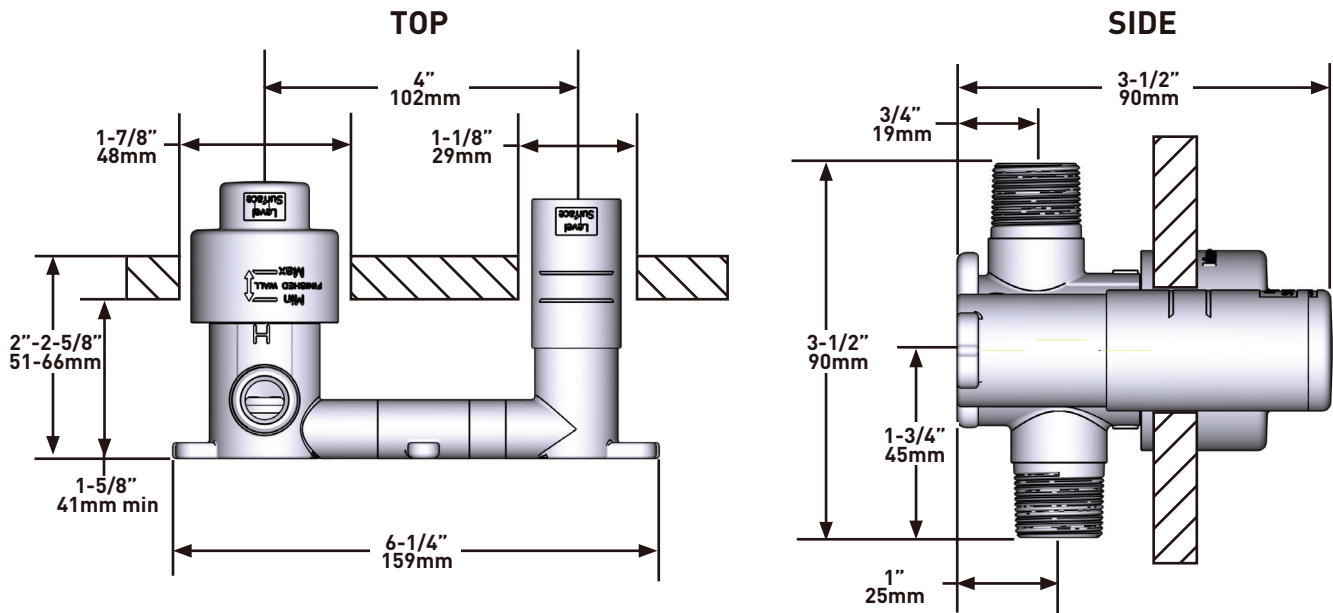

US Customers

U.S.A.
HOUSEOFROHL.COM
1-800-777-9762

QUEBEC / MARITIMES / WESTERN CANADA
QUÉBEC / MARITIMES / OUEST CANADIEN
QUEBEC / MARITIMOS / CANADA OCCIDENTAL
HOUSEOFROHL.CA
1-866-473-8442

Canadian Customers

ONTARIO
HOUSEOFROHL.CA
1-800-287-5354

Riobel

PERRIN & ROWE
LONDON

victoria ⊕ albert®

ROHL