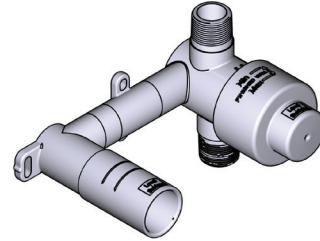

ESPECIFICACIONES

DESCRIPCIÓN

- Solo plomería básica
- Tapa de prueba
- La entrada macho NPT de 1/2" se puede instalar en cualquier dirección

ESTÁNDARES

- CSA B125.1
- NSF/ANSI/CAN 61 : Q ≤ 1
- Estándar 61 y 372 NSF/ANSI
- ASME A112.18.1

GARANTÍA

- La mayoría de los productos o piezas cuentan con "Garantías Limitadas" por defectos de fabricación. A los clientes en EE. UU. se les recomienda visitar houseofrohl.com/support y a los clientes en Canadá, houseofrohl.ca/support, para consultar las condiciones completas de la garantía de los productos y acabados.

RH360

Plomería para lavabo

MODELOS: RH360

UPC®