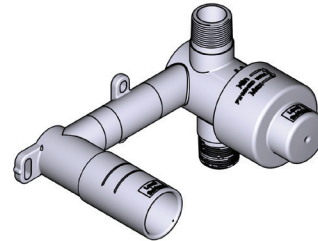

SPÉCIFICATIONS

DESCRIPTION

- Brut seul
- Capuchon d'essai
- Le tuyau d'entrée d'eau mâle NPT de 1/2 po peut être installé dans n'importe quelle orientation

CERTIFICATIONS

- CSA B125.1
- NSF/ANSI/CAN 61 : Q ≤ 1
- NSF/ANSI standard 61 et 372
- ASME A112.18.1

GARANTIE

- La plupart des produits ou pièces comprend des «garanties limitées» contre les défauts de fabrication. Pour les clients des États-Unis : veuillez consulter houseofrohl.com/support; Pour les clients du Canada : veuillez consulter houseofrohl.ca/support pour connaître les conditions complètes de la garantie des produits et finis.

RH360

Brut de robinet de lavabo mural 360°

MODÈLES : RH360

UPC®