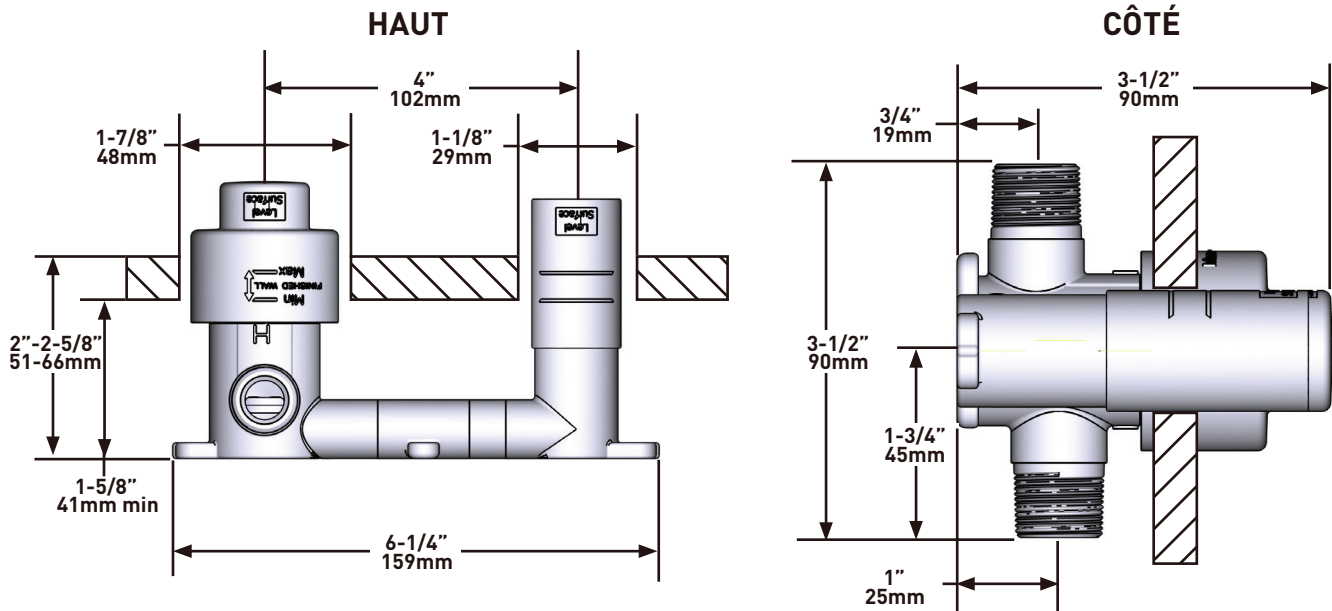

For warranty or additional information, contact:

US Customers

U.S.A.
houseofrohl.com/support
1-800-777-9762

QUEBEC / MARITIMES / WESTERN CANADA
QUÉBEC / MARITIMES / OUEST CANADIEN
QUEBEC / MARITIMOS / CANADA OCCIDENTAL
houseofrohl.ca/support
1-866-473-8442

Canadian Customers

ONTARIO
houseofrohl.ca/support
1-800-287-5354