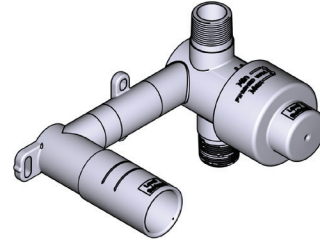

SPECIFICATIONS

DESCRIPTION

- Rough only
- Test cap
- 1/2" inlet male NPT can be installed 360°

STANDARDS

- CSA B125.1
- NSF/ANSI/CAN 61 : Q ≤ 1
- NSF/ANSI standard 61 and 372
- ASME A112.18.1

WARRANTY

- Most products or parts carry "Limited Warranties" against manufacturing defects. For US customers please visit houseofrohl.com/support and for Canadian customers please visit houseofrohl.ca/support for complete product and finish warranty.

RH360

360 Wall Mount Lavatory Rough

MODELS: RH360

UPC®

US Customers

U.S.A.
HOUSEOFROHL.COM
1-800-777-9762

QUEBEC / MARITIMES / WESTERN CANADA
QUÉBEC / MARITIMES / OUEST CANADIEN
QUEBEC / MARITIMOS / CANADA OCCIDENTAL
HOUSEOFROHL.CA
1-866-473-8442

- Brut seul
- Capuchon d'essai
- Le tuyau d'entrée d'eau mâle NPT de 1/2 po peut être installé dans n'importe quelle orientation

CERTIFICATIONS

- CSA B125.1
- NSF/ANSI/CAN 61 : Q ≤ 1
- NSF/ANSI standard 61 et 372
- ASME A112.18.1

Canadian Customers

ONTARIO
houseofrohl.ca/support
 1-800-287-5354

ESPECIFICACIONES

DESCRIPCIÓN

- Solo plomería básica
- Tapa de prueba
- La entrada macho NPT de 1/2" se puede instalar en cualquier dirección