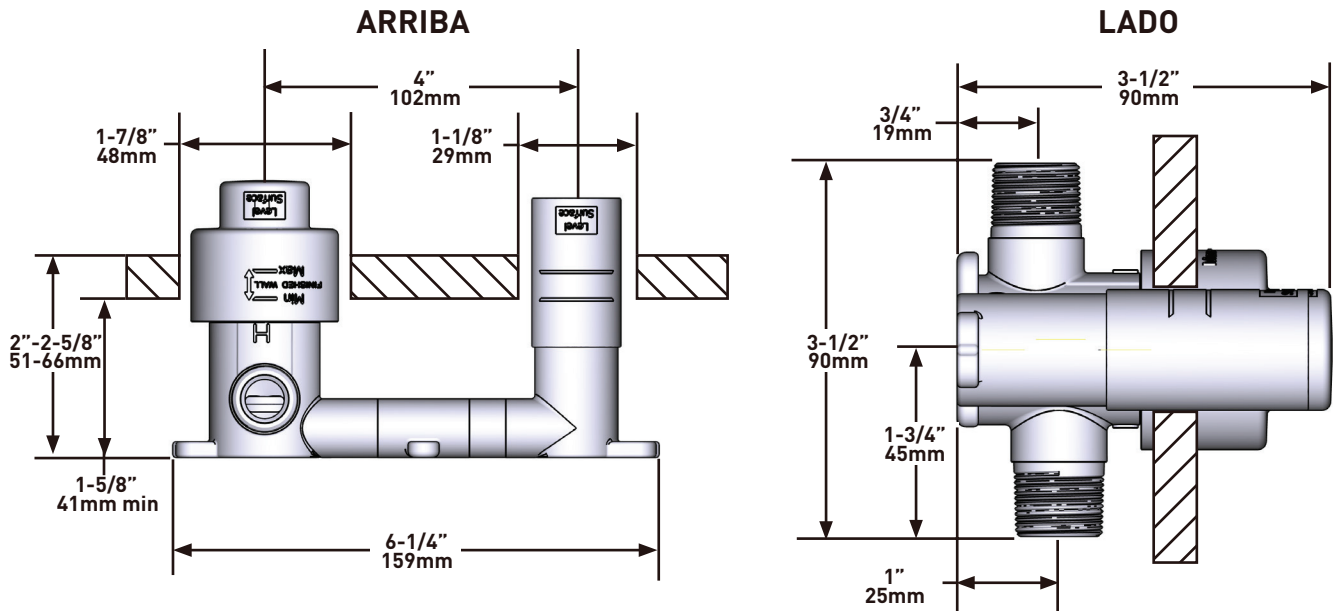

For warranty or additional information, contact:

US Customers

U.S.A.
houseofrohl.com/support
1-800-777-9762

QUEBEC / MARITIMES / WESTERN CANADA
QUÉBEC / MARITIMES / OUEST CANADIEN
QUEBEC / MARITIMOS / CANADA OCCIDENTAL
houseofrohl.ca/support
1-866-473-8442

Canadian Customers

ONTARIO
houseofrohl.ca/support
1-800-287-5354

Riobel

PERRIN & ROWE
LONDON

victoria ⊕ albert®

ROHL