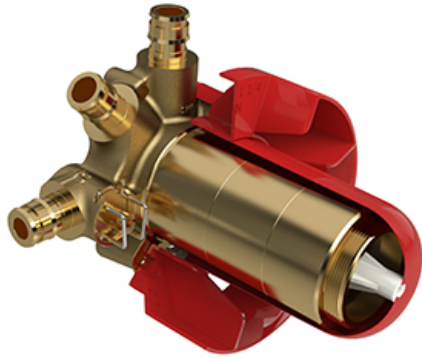

Valve complète 3 voies non-partagées coaxiale Type
T/P PEX EXPANSION
MMRD47L-EX

Spécifications

Composition

- R45-EX - Brut de valve coaxiale 3 voies, sans cartouche, Type T/P (thermo/pression équilibrée) PEX EXPANSION
- TMMRD47LC - Garniture pour valve 3 voies non-partagées coaxiale Type T/P

Spécifications

Descriptions

- Commandez la garniture TXX45XX ou TXX47XX pour compléter
- Valves de service
- Brut seul
- Trois sorties d'eau 1/2" PEX EXPANSION
- Entrée d'eau 1/2" PEX EXPANSION
- Capuchon d'essai