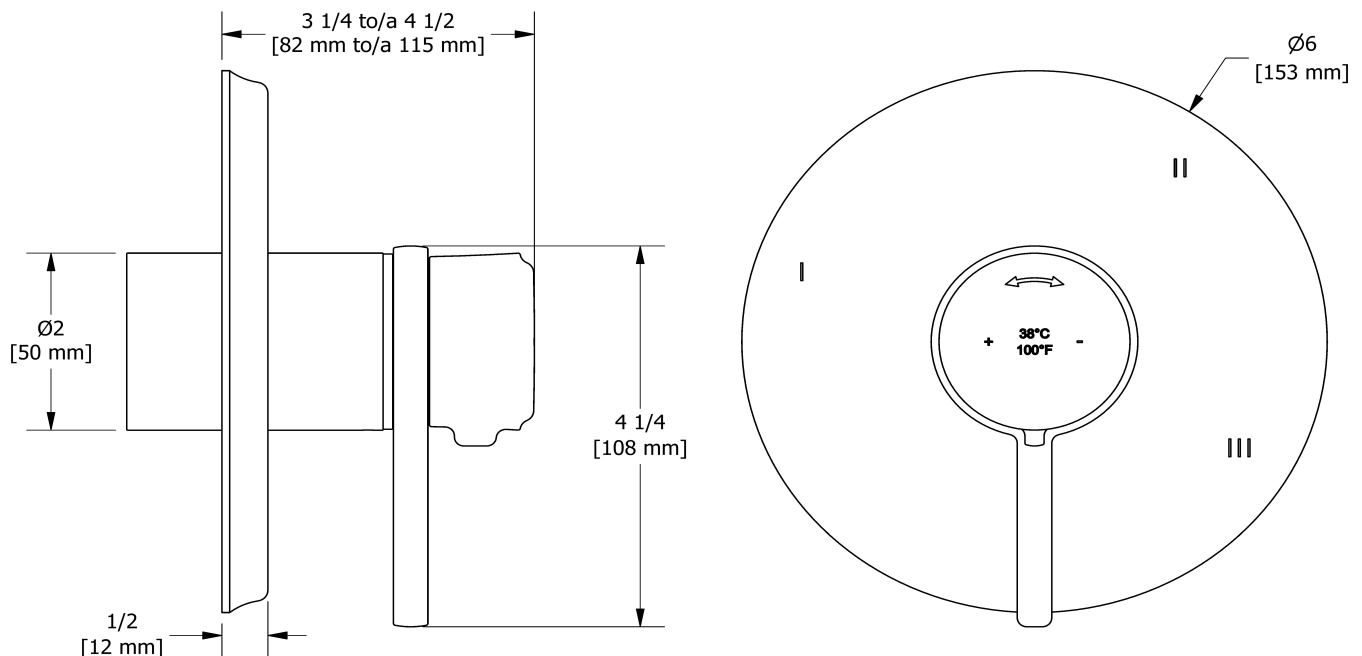

Valve complète 3 voies non-partagées coaxiale Type
T/P PEX EXPANSION
MMRD47L-EX

Spécifications

Composition

- R45-EX - Brut de valve coaxiale 3 voies, sans cartouche, Type T/P (thermo/pression équilibrée) PEX EXPANSION
- TMMRD47LC - Garniture pour valve 3 voies non-partagées coaxiale Type T/P

Débits disponibles

- Type TP - Utiliser avec une tête de douche de 7L/min (1.8 gpm) ou plus
- 19 L/min, 5.0 gpm (US) 60psi

Certifications

- CSA B125.1
- ASME A112.18.1
- ASSE 1016
- ADA

Les dimensions, les modèles et les finis présentés peuvent différer.