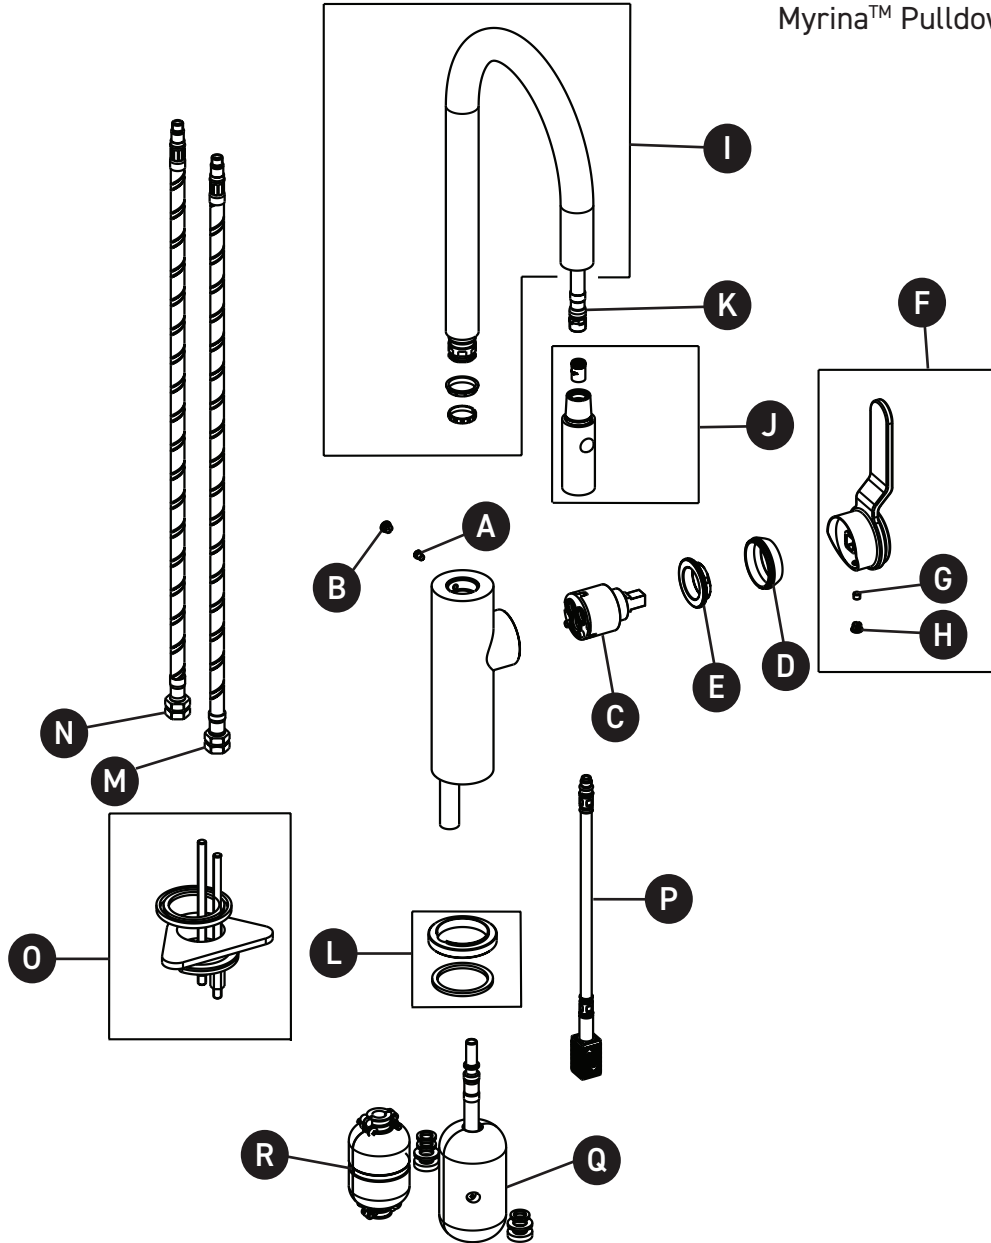

ORDER BY PART NUMBER

ILLUSTRATED PARTS

MY65D1

Myrina™ Pulldown Bar/Food Prep Faucet - C Spout

ID	Kit Number	Finish
A	16 001864	N/A
B	16 000658	N/A
C	16 000007	N/A
D	16 000794	N/A
E	16 000112	N/A
F	16 003339	See below
G	16 000657	N/A
H	16 000658	N/A
I	16 003068	See below
J	16 003338	See below
K	16 003336	N/A
L	16 002748	N/A
M	16 002121	N/A
N	16 002122	N/A
O	16 002558	N/A
P	16 003344	N/A
Q	16 003227	N/A
R	16 000580	N/A

ILLUSTRATIONS DES PIÈCES

MY65D1

Myrina™ robinet monotrou pour évier de
bar avec douchette 2 jets

ID	Référence du kit	Finition
A	16 001864	N/A
B	16 000658	N/A
C	16 000007	N/A
D	16 000794	N/A
E	16 000112	N/A
F	16 003339	Voir ci-dessous
G	16 000657	N/A
H	16 000658	N/A
I	16 003068	Voir ci-dessous
J	16 003338	Voir ci-dessous
K	16 003336	N/A
L	16 002748	N/A
M	16 002121	N/A
N	16 002122	N/A
O	16 002558	N/A
P	16 003344	N/A
Q	16 003227	N/A
R	16 000580	N/A