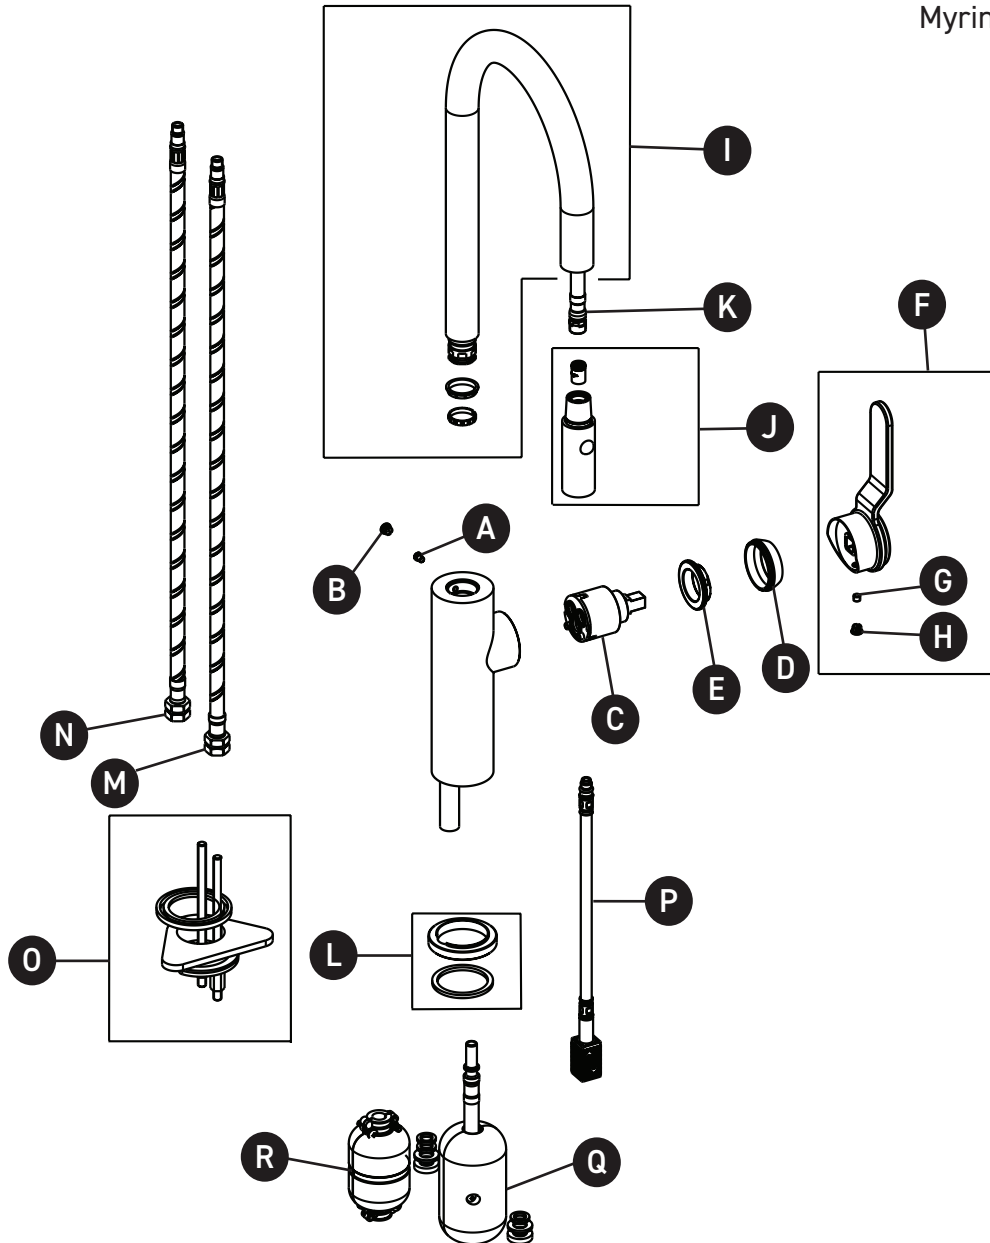

ORDER BY PART NUMBER

ILLUSTRATED PARTS

MY65D1

Myrina™ Pulldown Bar/Food Prep Faucet - C Spout

ID	Kit Number	Finish
A	16 001864	N/A
B	16 000658	N/A
C	16 000007	N/A
D	16 000794	N/A
E	16 000112	N/A
F	16 003339	See below
G	16 000657	N/A
H	16 000658	N/A
I	16 003068	See below
J	16 003338	See below
K	16 003336	N/A
L	16 002748	N/A
M	16 002121	N/A
N	16 002122	N/A
O	16 002558	N/A
P	16 003344	N/A
Q	16 003227	N/A
R	16 000580	N/A

ILLUSTRATIONS DES PIÈCES

MY65D1

Myrina™ robinet monotrou pour évier de
bar avec douchette 2 jets

ID	Référence du kit	Finition
A	16 001864	N/A
B	16 000658	N/A
C	16 000007	N/A
D	16 000794	N/A
E	16 000112	N/A
F	16 003339	Voir ci-dessous
G	16 000657	N/A
H	16 000658	N/A
I	16 003068	Voir ci-dessous
J	16 003338	Voir ci-dessous
K	16 003336	N/A
L	16 002748	N/A
M	16 002121	N/A
N	16 002122	N/A
O	16 002558	N/A
P	16 003344	N/A
Q	16 003227	N/A
R	16 000580	N/A