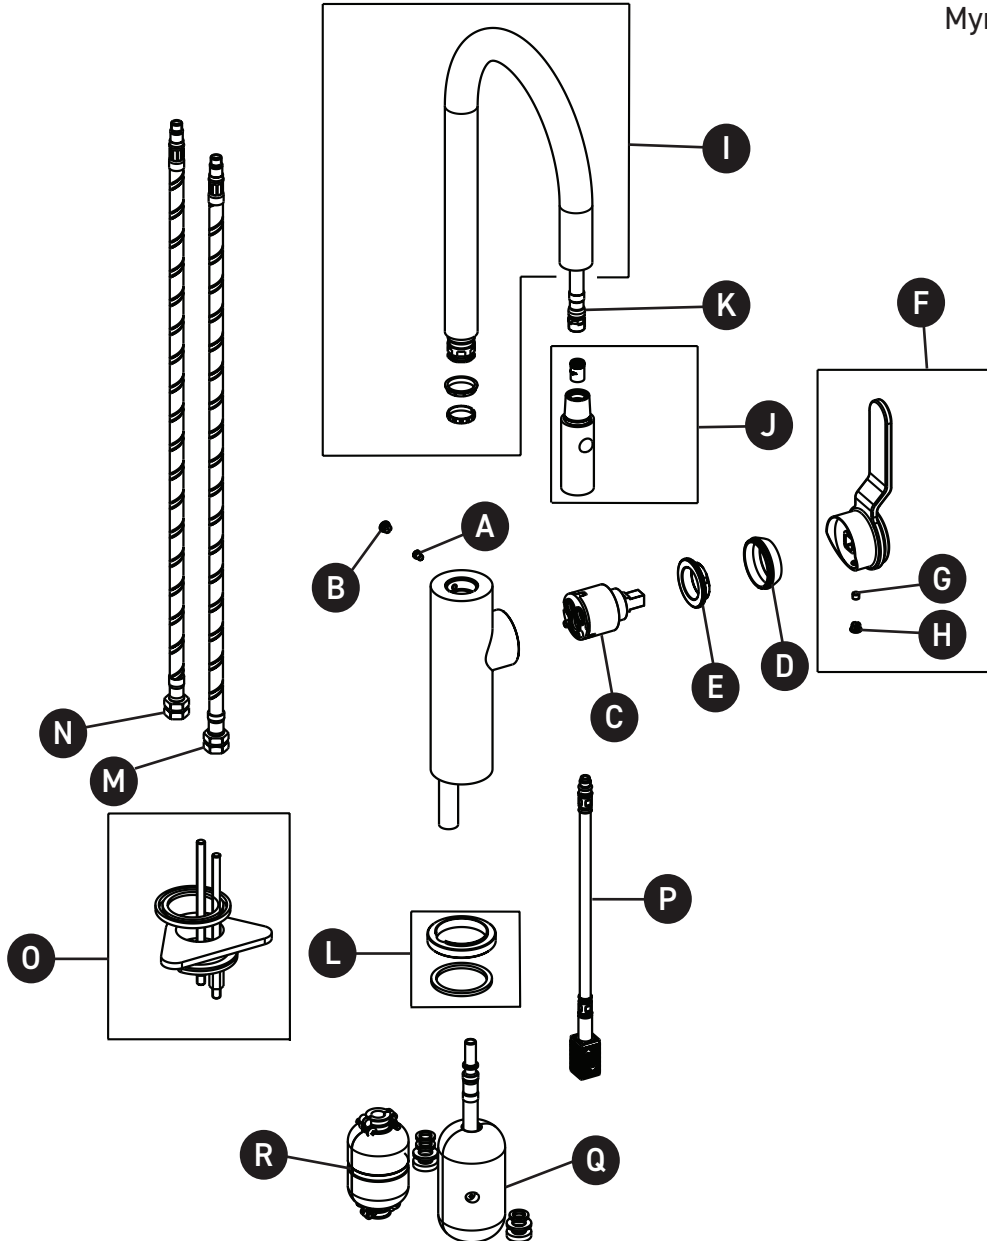

ILLUSTRATIONS DES PIÈCES

MY65D1

Myrina™ robinet monotrou pour évier de
bar avec douchette 2 jets

ID	Référence du kit	Finition
A	16 001864	N/A
B	16 000658	N/A
C	16 000007	N/A
D	16 000794	N/A
E	16 000112	N/A
F	16 003339	Voir ci-dessous
G	16 000657	N/A
H	16 000658	N/A
I	16 003068	Voir ci-dessous
J	16 003338	Voir ci-dessous
K	16 003336	N/A
L	16 002748	N/A
M	16 002121	N/A
N	16 002122	N/A
O	16 002558	N/A
P	16 003344	N/A
Q	16 003227	N/A
R	16 000580	N/A

MY65D1

Myrina™ Monocomando bar de ducha
caño giratorio

ID	Referencia del kit	Acabado
A	16 001864	N/A
B	16 000658	N/A
C	16 000007	N/A
D	16 000794	N/A
E	16 000112	N/A
F	16 003339	Ver más abajo
G	16 000657	N/A
H	16 000658	N/A
I	16 003068	Ver más abajo
J	16 003338	Ver más abajo
K	16 003336	N/A
L	16 002748	N/A
M	16 002121	N/A
N	16 002122	N/A
O	16 002558	N/A
P	16 003344	N/A
Q	16 003227	N/A
R	16 000580	N/A