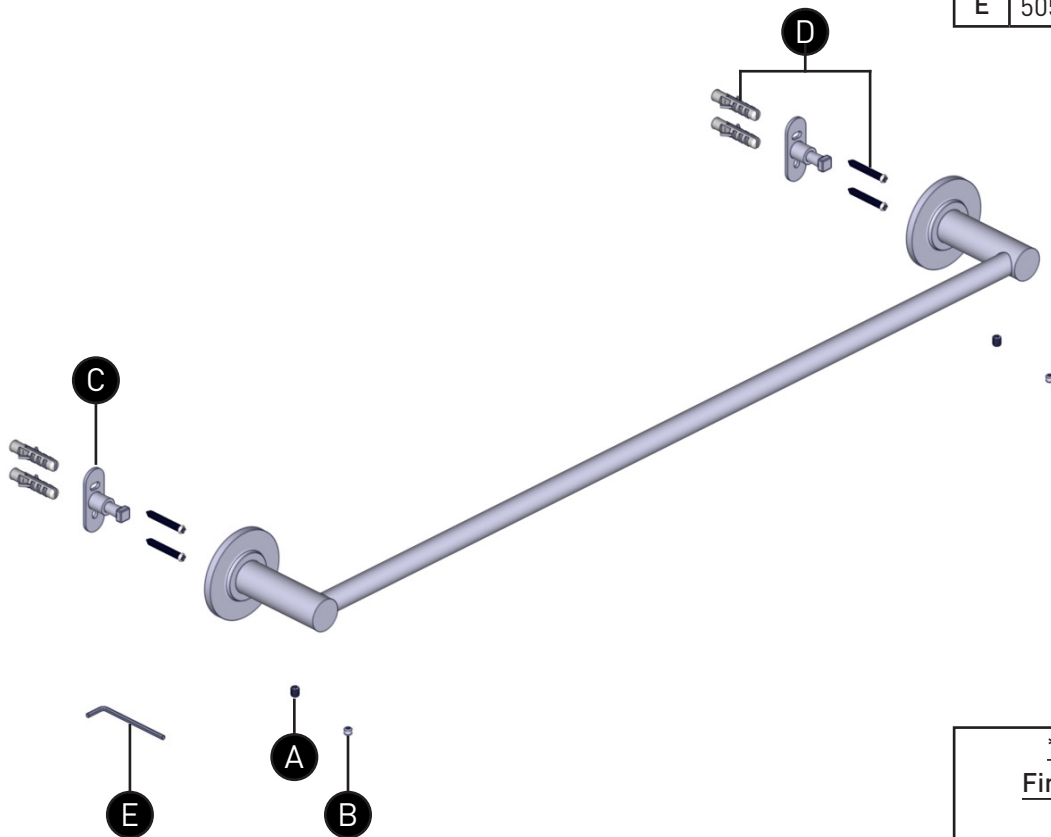

ORDER BY PART NUMBER

## ILLUSTRATED PARTS

**AU5**  
AUTHENTICA  
60cm (24") towel bar

ID	Kit Number	Finish
A	152-060 (x2)	N/A
B	152-040 (x2)	N/A
*C	219004	See below
D	219003	N/A
E	505-025	N/A

*Finish Determined by Suffix	
Finish	Description
C	Chrome
BK	Black
BN	Brushed Nickel (PVD)
SF	Soft Gold (PVD)
PN	Polished Nickel

### AU5

AUTHENTICA

Porte-serviette 60cm (24")

ID	Référence du kit	Finition
A	152-060 (x2)	N/A
B	152-040 (x2)	N/A
*C	219004	See below
D	219003	N/A
E	505-025	N/A

<b>*Finition déterminée par le Suffixe</b>	
<u>Finition</u>	<u>Description</u>
C	Chrome poli
BK	Noir
BN	Nickel brossé (PVS)
SF	Or doux (PVS)
PN	Nickel poli

### AU5

AUTHENTICA

Toallero de 60 cm (24")

ID	Referencia del kit	Acabado
A	152-060 (x2)	N/A
B	152-040 (x2)	N/A
*C	219004	See below
D	219003	N/A
E	505-025	N/A

<b>*Acabado determinado por el sufijo</b>	
<u>Acabado</u>	<u>Descripción</u>
C	Cromado brillante
BK	Negro
BN	Níquel cepillado (PVD)
SF	Oro suave (PVD)
PN	Níquel pulido