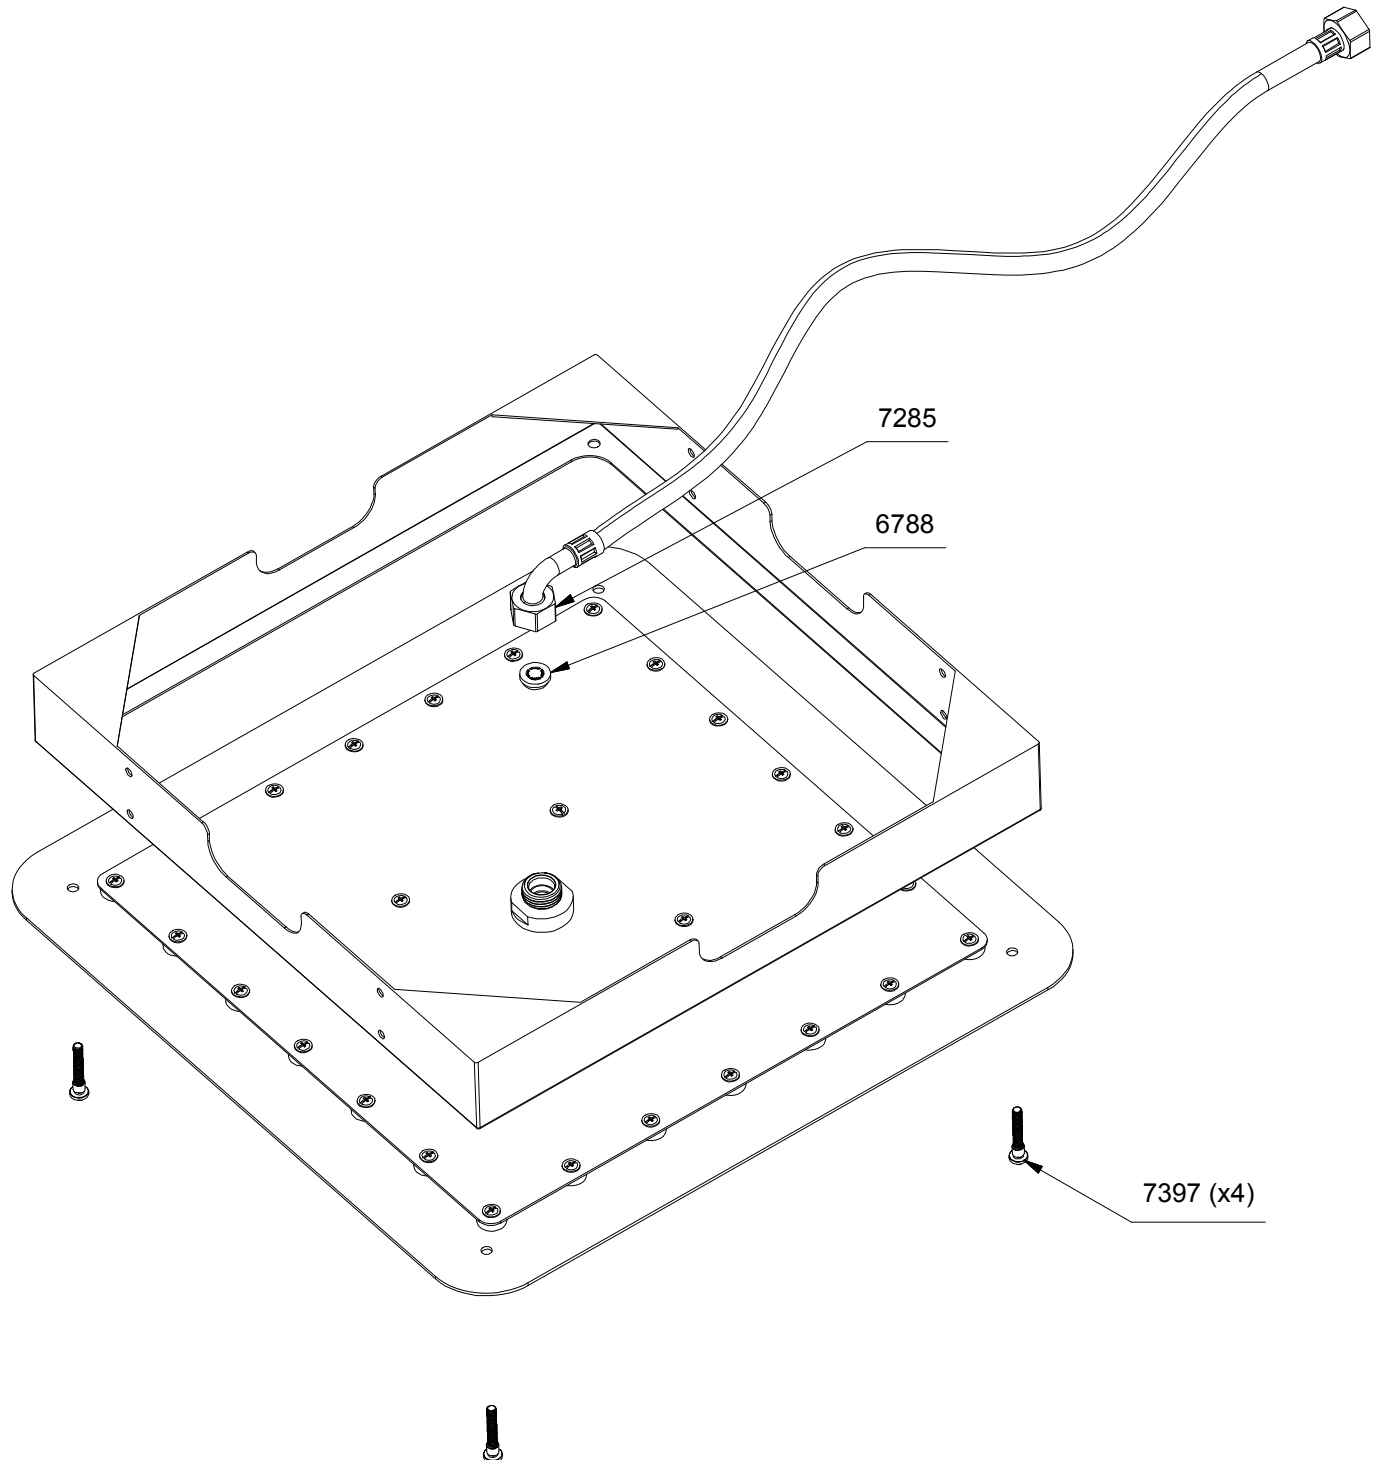

Tête de douche encastrée 42cm (16 1/2")

Tête de douche  
Shower head

475

42cm (16 1/2") ceiling shower head

www.riobel.ca

\*Les dimensions, les modèles et les finis présentés peuvent différer. / Sizes, models and finishes may differ from those presented.