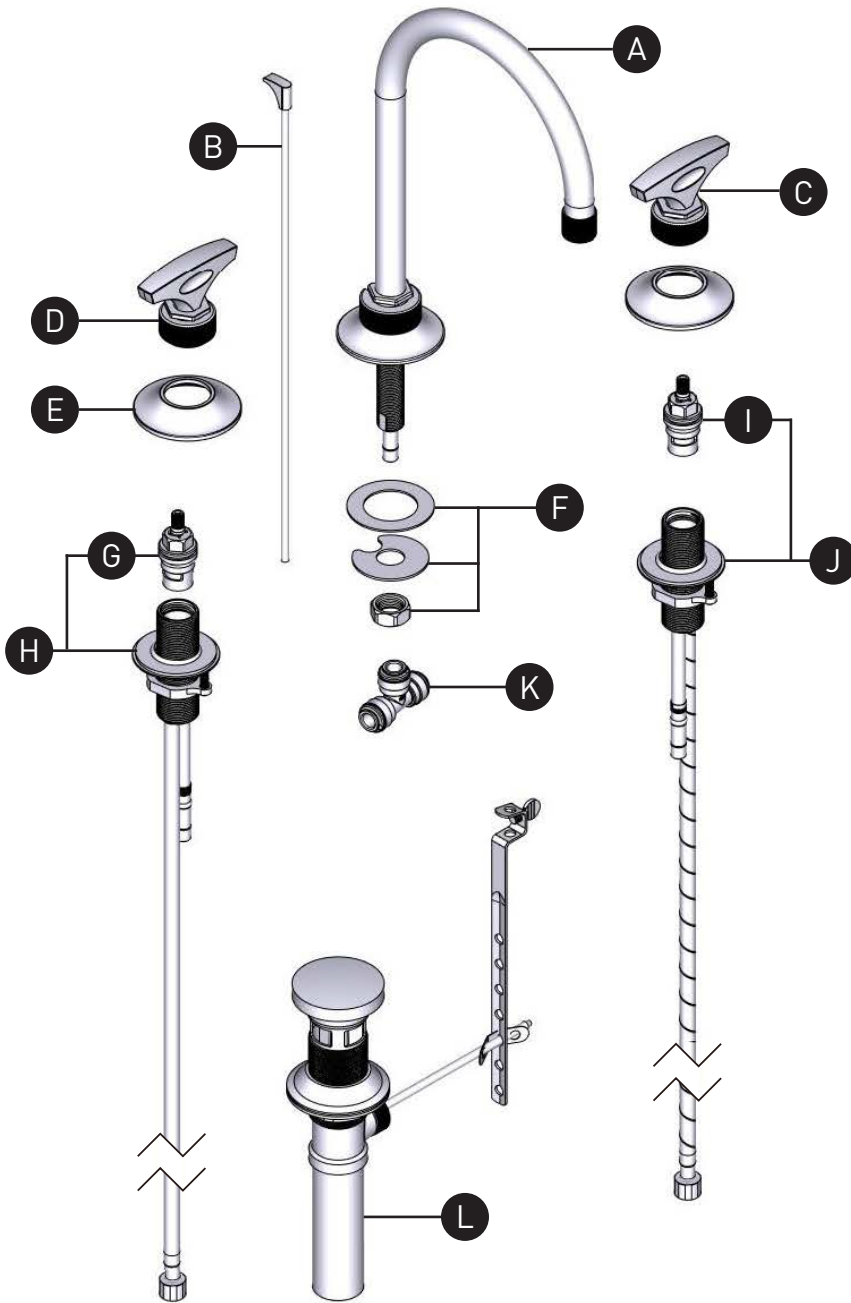

ORDER BY PART NUMBER

ILLUSTRATED PARTS

MB2019DM
GRACELINE®

Widespread Lavatory Faucet With C-Spout

ID	Kit Number	Finish
*A	3-354.2	See below
*B	30183	See below
*C	R3-345-C	See below
*D	R3-345-H	See below
*E	30180 (x3)	See below
F	3-046.3	N/A
G	401-079	N/A
H	0-520-R	N/A
I	401-080	N/A
J	0-520-B	N/A
K	7328	N/A
*L	30184	See below

Riobel

PERRIN & ROWE
LONDON

victoria ⊕ albert®

ROHL

VEUILLEZ EFFECTUER VOTRE COMMANDE
PAR NO DE RÉFÉRENCE

ILLUSTRATIONS DES PIÈCES

MB2019DM GRACELINE®

Robinet de lavabo 8" avec bec en C

ID	Référence du kit	Finition
*A	3-354.2	Voir ci-dessous
*B	30183	Voir ci-dessous
*C	R3-345-C	Voir ci-dessous
*D	R3-345-H	Voir ci-dessous
*E	30180 (x3)	Voir ci-dessous
F	3-046.3	N/A
G	401-079	N/A
H	0-520-R	N/A
I	401-080	N/A
J	0-520-B	N/A
K	7328	N/A
*L	30184	Voir ci-dessous

Riobel

PERRIN & ROWE
LONDON

victoria ⊕ albert®

ROHL

PEDIR POR NÚMERO DE REFERENCIA

PIEZAS ILUSTRADAS

MB2019DM
GRACELINE®

Grifo de Lavatorio Bimando Con Pico en C