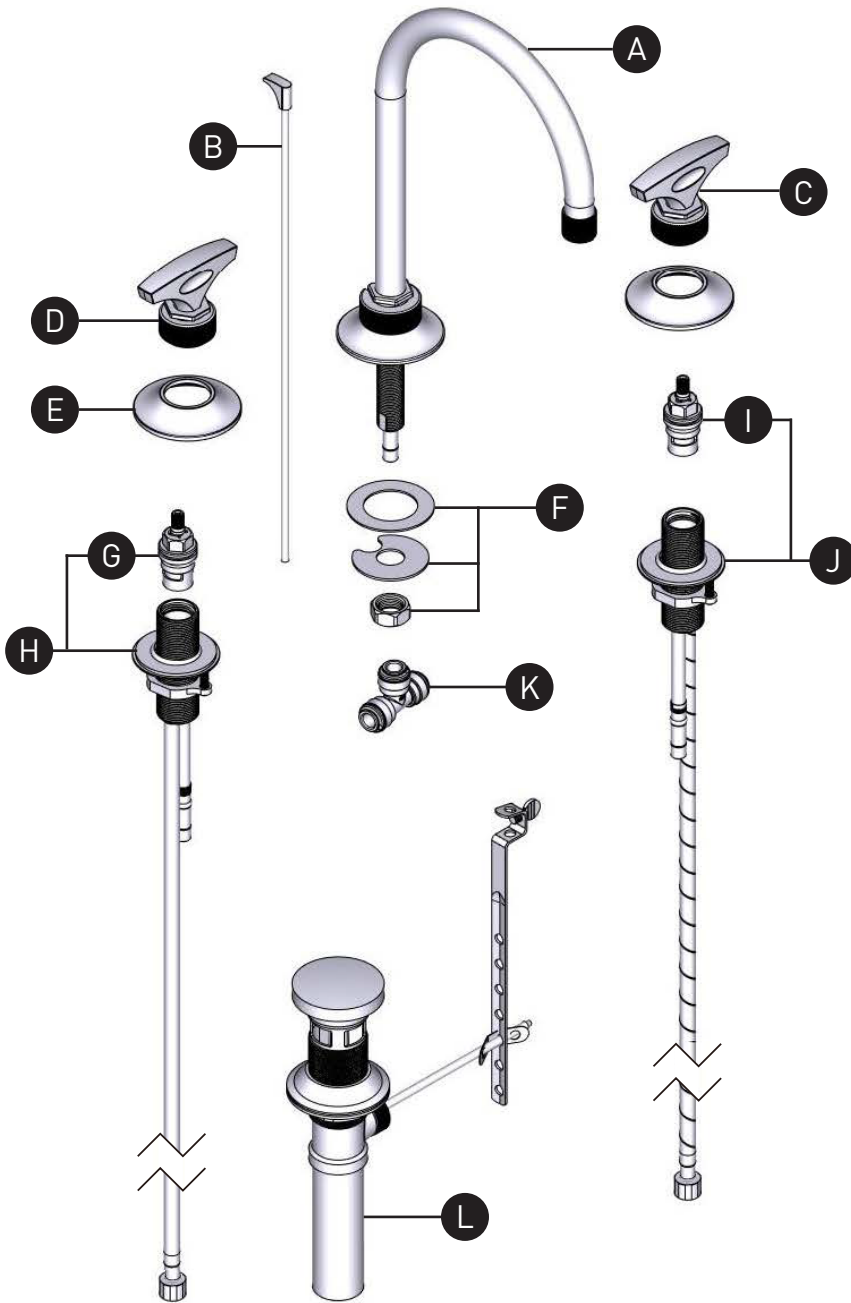

ORDER BY PART NUMBER

ILLUSTRATED PARTS

MB2019DM
GRACELINE®

Widespread Lavatory Faucet With C-Spout

ID	Kit Number	Finish
*A	3-354.2	See below
*B	30183	See below
*C	R3-345-C	See below
*D	R3-345-H	See below
*E	30180 (x3)	See below
F	3-046.3	N/A
G	401-079	N/A
H	0-520-R	N/A
I	401-080	N/A
J	0-520-B	N/A
K	7328	N/A
*L	30184	See below

Riobel

PERRIN & ROWE
LONDON

victoria ⊕ albert®

ROHL

PEDIR POR NÚMERO DE REFERENCIA

PIEZAS ILUSTRADAS

MB2019DM
GRACELINE®

Grifo de Lavatorio Bimando Con Pico en C