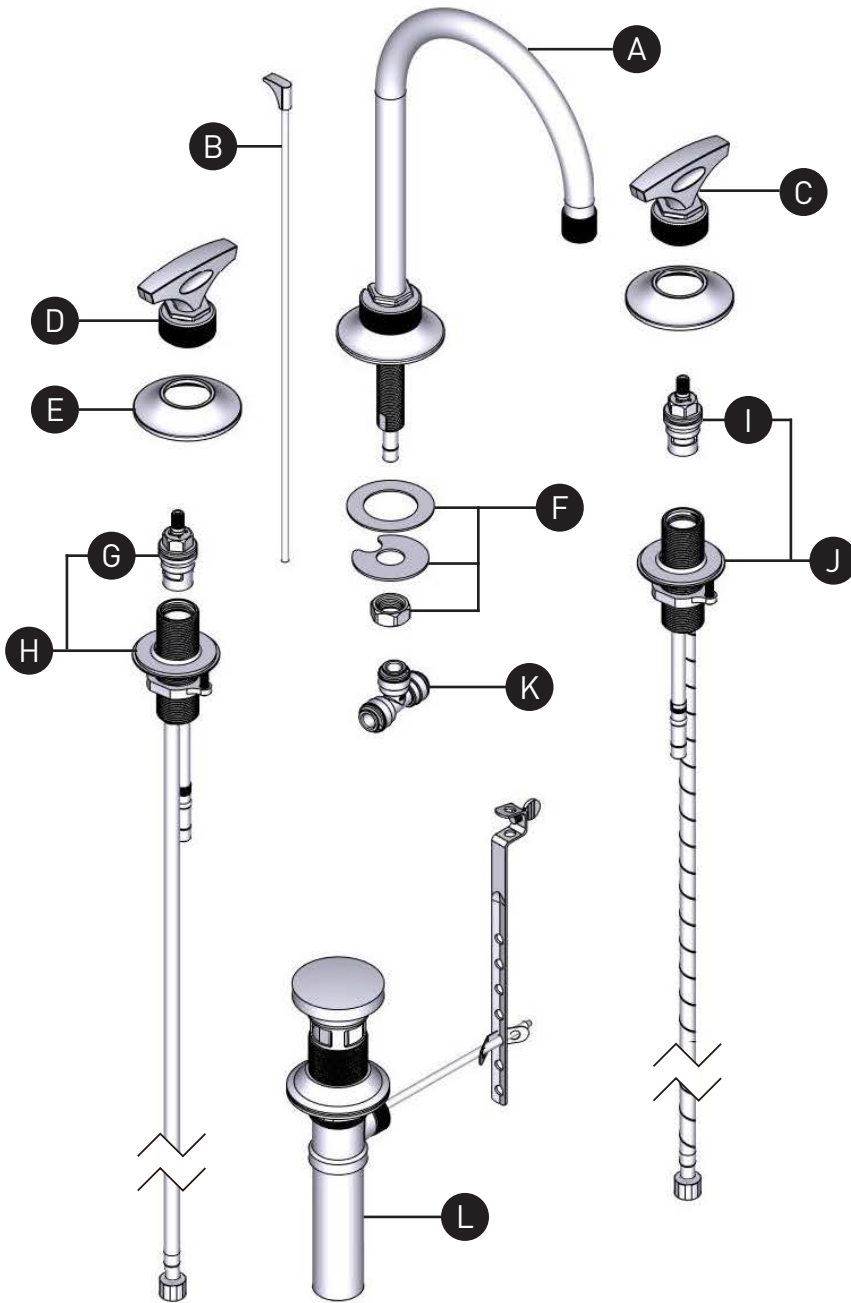

ORDER BY PART NUMBER

ILLUSTRATED PARTS

MB2019DM
GRACELINE®

Widespread Lavatory Faucet With C-Spout

ID	Kit Number	Finish
*A	3-354.2	See below
*B	30183	See below
*C	R3-345-C	See below
*D	R3-345-H	See below
*E	30180 (x3)	See below
F	3-046.3	N/A
G	401-079	N/A
H	0-520-R	N/A
I	401-080	N/A
J	0-520-B	N/A
K	7328	N/A
*L	30184	See below

Riobel

PERRIN & ROWE
LONDON

victoria ⊕ albert®

ROHL

VEUILLEZ EFFECTUER VOTRE COMMANDE
PAR NO DE RÉFÉRENCE

ILLUSTRATIONS DES PIÈCES

MB2019DM GRACELINE®

Robinet de lavabo 8" avec bec en C

Riobel

PERRIN & ROWE
LONDON

victoria ⊕ albert®

ROHL

PEDIR POR NÚMERO DE REFERENCIA

PIEZAS ILUSTRADAS

MB2019DM
GRACELINE®

Grifo de Lavatorio Bimando Con Pico en C