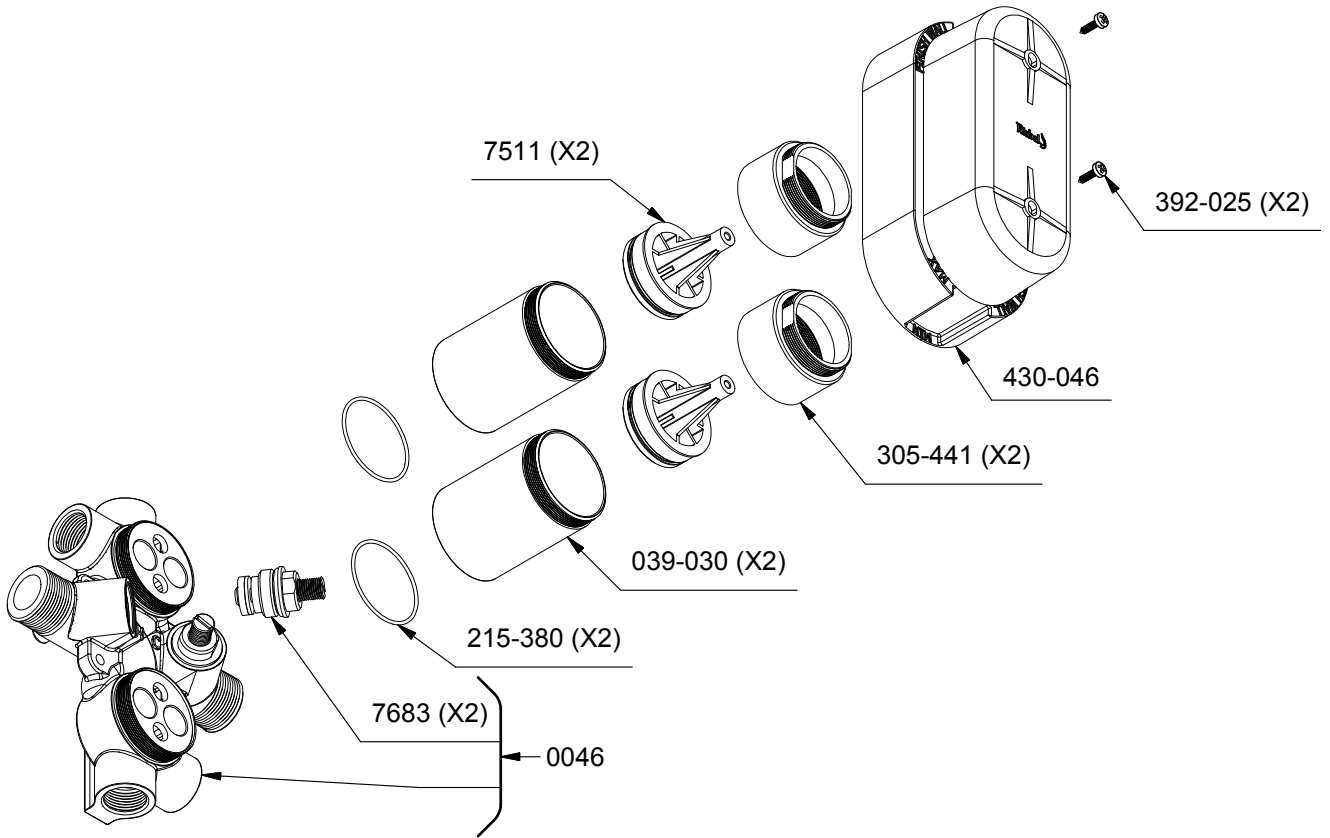

Brut de valve double coaxiale 4 voies, Type T/P

Rough / Brute  
de valve  
R46

Type T/P 4-way double coaxial valve rough

www.riobel.ca

\*Les dimensions, les modèles et les finis présentés peuvent différer. / Sizes, models and finishes may differ from those presented.