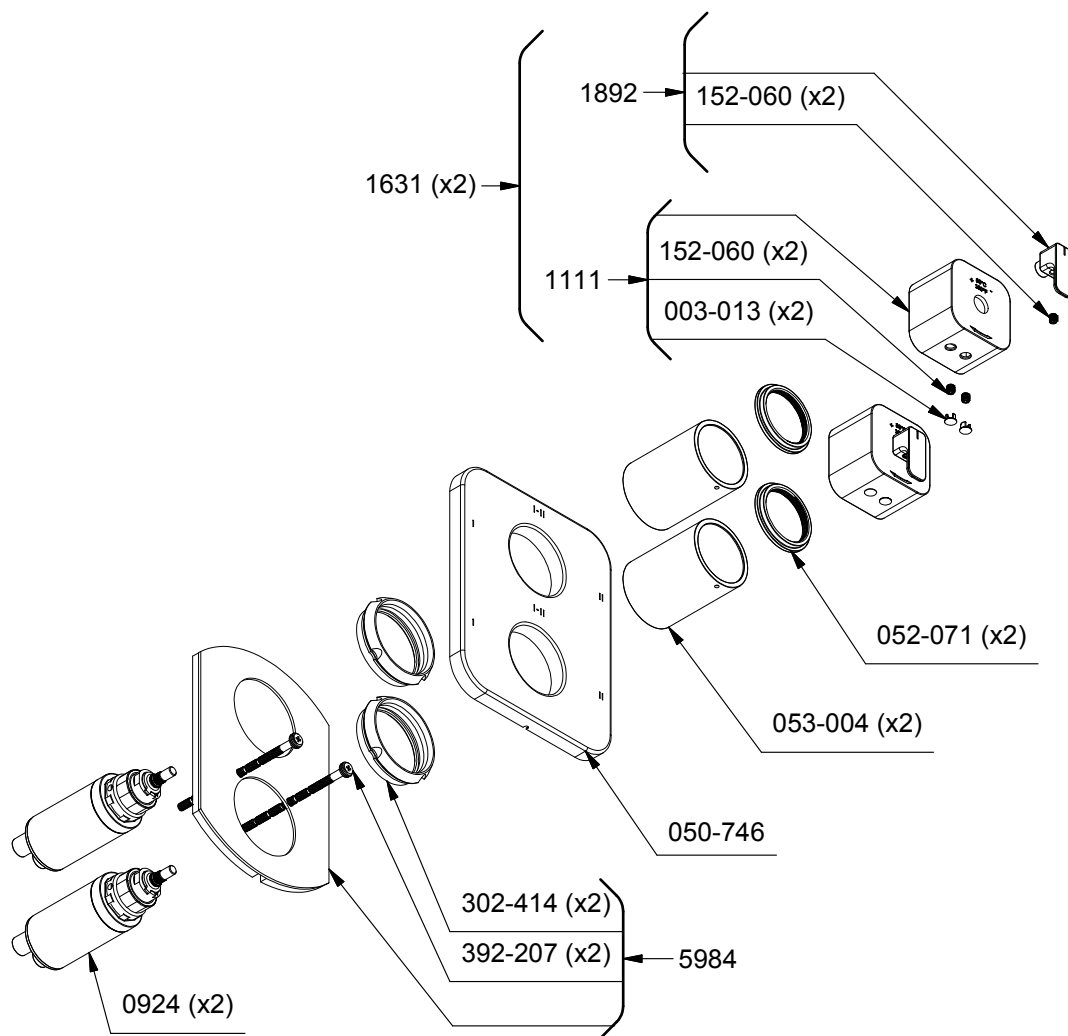

*Les dimensions, les modèles et les finis présentés peuvent différer. / Sizes, models and finishes may differ from those presented.