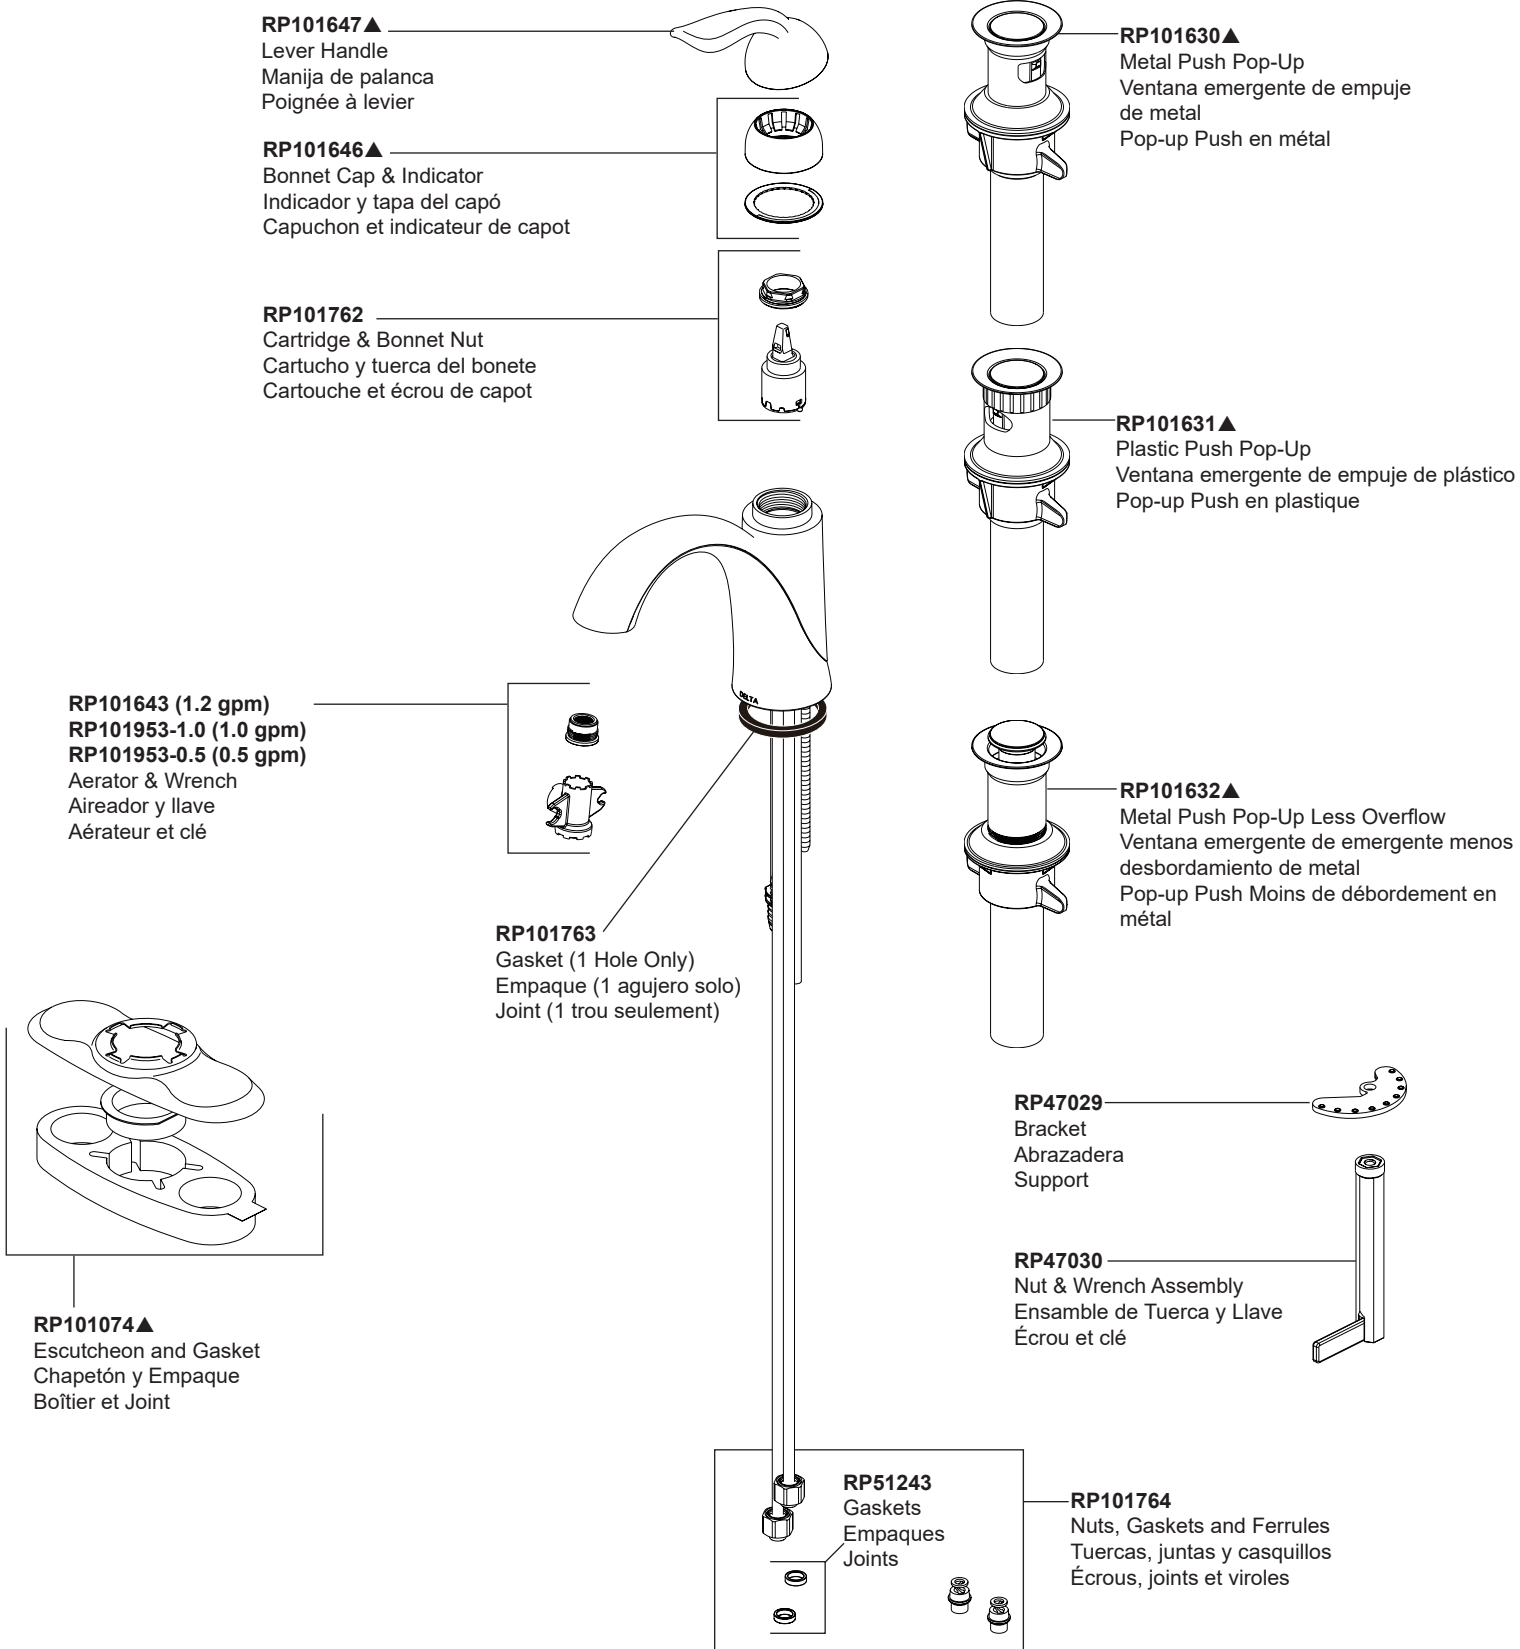

▲Specify Finish / Especificque el Acabado / Précisez le Fini

Models/Modelos/Modèles
538-MPU-DST
 Series/Series/Seria
Lahara®

RP101074▲
 Escutcheon with
 Gasket (3 Hole)
 Chapetón y
 Empaque (3 agujeros)
 Boîtier et Joint (3 trous)

RP63263
 Adapters
 3/8"-24 UNEF to 1/2"-20 UN &
 3/8"-24 UNEF to 1/2"-14 NPSM
 Adaptadors
 3/8"-24 UNEF a 1/2"-20 UN &
 3/8"-24 UNEF a 1/2"-14 NPSM
 Adapteurs
 3/8 po-24 UNEF à 1/2 po-20 UN et
 3/8 po-24 UNEF à 1/2 po-14 NPSM

RP40650
 Set Screw
 Tornillo de Ajuste
 Vis de calage

RP51343
 Red/Blue Button
 Botón-Rojo/Azul
 Bouton-Rouge/Bleu

RP51342▲
 Handle, Red/Blue Button & Set Screw
 Manija, Botón Rojo/Azul y Tornillo
 de Ajuste
 Manette, Bouton Rouge/Bleu et Vis
 de Calage

RP51243
 Gaskets
 Empaques
 Joints

▲Specify Finish / Especificque el Acabado / Précisez le Fini

Models/Modelos/Modèles
538-MPU-DST
Series/Series/Seria
Lahara®