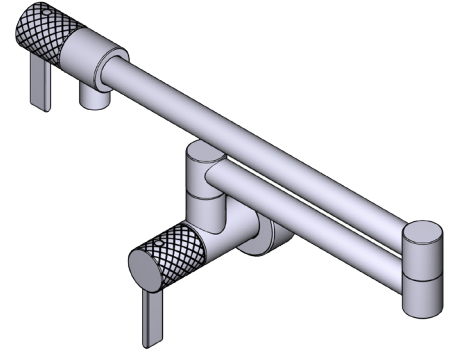

SPÉCIFICATIONS

DESCRIPTION

- Deux robinets d'arrêt à un quart de tour, à poignée à levier; l'un au mur, et l'autre à l'orifice de sortie
- Se replie lorsque non en usage

DÉBITS DISPONIBLES

- 20,8 L/min/5,5 gpm à 60 psi

CERTIFICATIONS

- ASME A112.18.1 / CSA B125.1
- NSF 61/9 & 372: Q ≤ 1
- ADA

GARANTIE

- La plupart des produits ou pièces comprend des «garanties limitées» contre les défauts de fabrication. Pour les clients des États-Unis : veuillez consulter houseofrohl.com/support; Pour les clients du Canada : veuillez consulter houseofrohl.ca/support pour connaître les conditions complètes de la garantie des produits et finis.

TENERIFE™

Remplisseur de Grands Contenants

MODÈLES : TE62W1LM