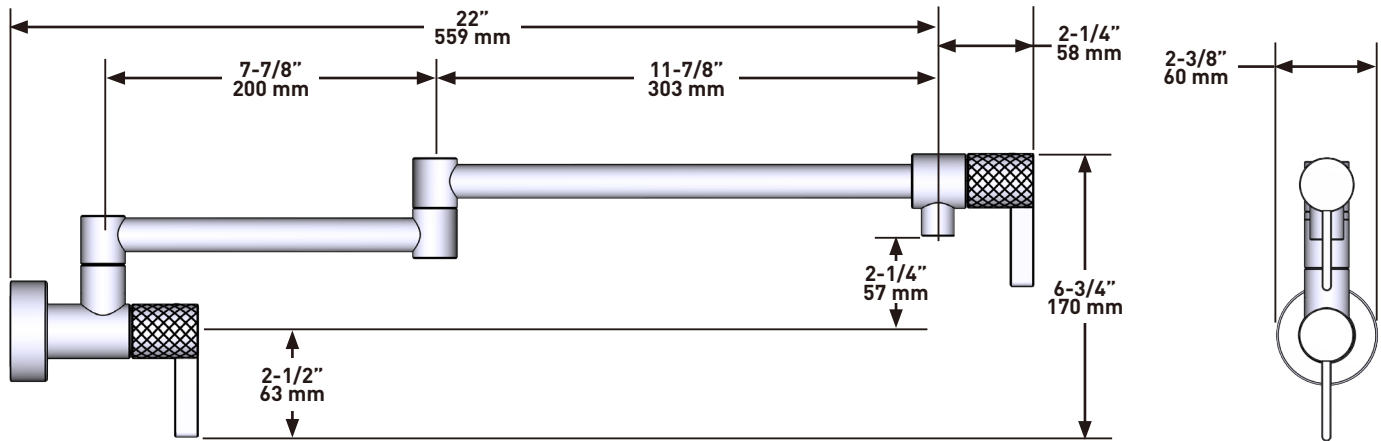

For warranty or additional information, contact:

U.S.A.
houseofrohl.com/support
1-800-777-9762

QUEBEC / MARITIMES / WESTERN CANADA
QUÉBEC / MARITIMOS / OUEST CANADIEN
QUEBEC / MARITIMOS / CANADA OCCIDENTAL
houseofrohl.ca/support
1-866-473-8442

ONTARIO
houseofrohl.ca/support
1-800-287-5354