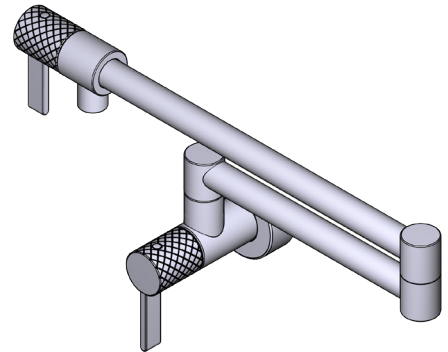

SPECIFICATIONS

DESCRIPTION

- Dual quarter turn lever handle shut-offs, one at the wall and one at the outlet
- Folds away when not in use

FLOW

- 5.5 GPM/20.8 LPM at 60 PSI

STANDARDS

- ASME A112.18.1 / CSA B125.1
- NSF 61/9 & 372: Q ≤ 1
- ADA

WARRANTY

- Most products or parts carry "Limited Warranties" against manufacturing defects. For US customers please visit houseofrohl.com/support and for Canadian customers please visit houseofrohl.ca/support for complete product and finish warranty.

TENERIFE™

Pot Filler

MODELS: TE62W1LM