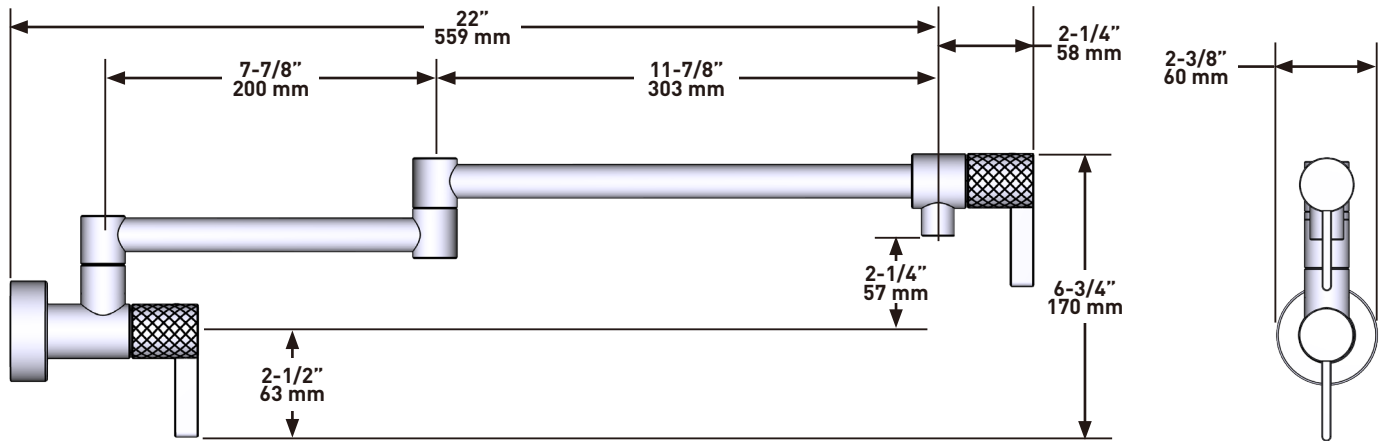

For warranty or additional information, contact:

U.S.A.
houseofrohl.com/support
1-800-777-9762

QUEBEC / MARITIMES / WESTERN CANADA
QUÉBEC / MARITIMES / OUEST CANADIEN
QUEBEC / MARITIMOS / CANADA OCCIDENTAL
houseofrohl.ca/support
1-866-473-8442

ONTARIO
houseofrohl.ca/support
1-800-287-5354