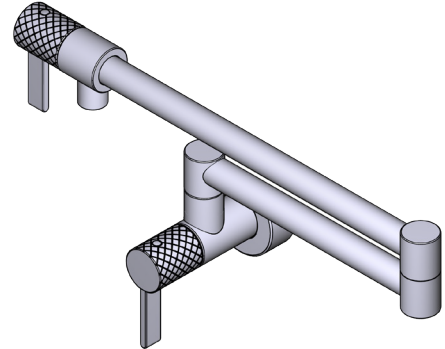

ESPECIFICACIONES

DESCRIPCIÓN

- Apagado de manija de palanca de cuarto de vuelta doble, uno en la pared y otro en la toma de corriente
- Se pliega cuando no está en uso

FLUJO

- 5.5 GPM/20.8 LPM at 60 PSI

ESTÁNDARES

- ASME A112.18.1 / CSA B125.1
- NSF 61/9 & 372: Q ≤ 1
- ADA

GARANTÍA

- La mayoría de los productos o piezas cuentan con "Garantías Limitadas" por defectos de fabricación. A los clientes en EE. UU. se les recomienda visitar houseofrohl.com/support y a los clientes en Canadá, houseofrohl.ca/support, para consultar las condiciones completas de la garantía de los productos y acabados.

TENERIFE™

Llenador de Ollas

MODELOS: TE62W1LM