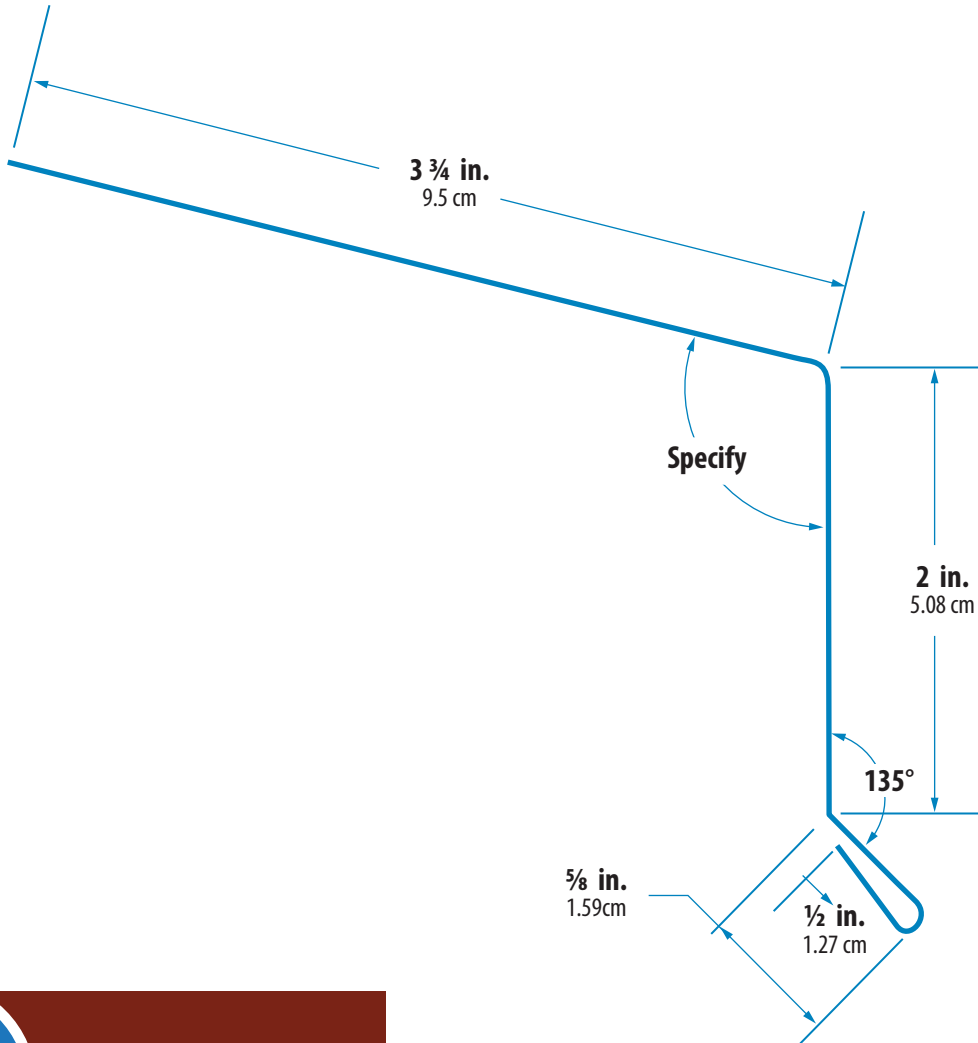

29 Gauge Galvalume Steel • 10 ft. Lengths • Polyester Paint over Primer

Red

Roof Pitch - Angle

1:12	2:12	3:12	4:12	5:12	6:12	7:12	8:12	9:12	10:12	11:12	12:12
94°	99°	104°	108°	112°	116°	120°	123°	126°	128°	132°	135°