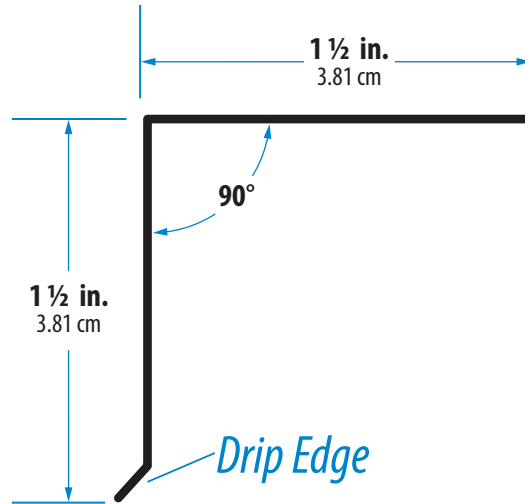

28 Gauge Galvanized Steel · 10 ft. Lengths · Polyester paint over primer

- RE15G** Galvanized
- RE15BL** Black
- RE15BR** Brown
- RE15BRU** Royal Brown
- RE15BRW** Dark Brown
- RE15CH** Charcoal
- RE15GR** Gray
- RE15RD** Red
- RE15TN** Tan
- RE15WH** White