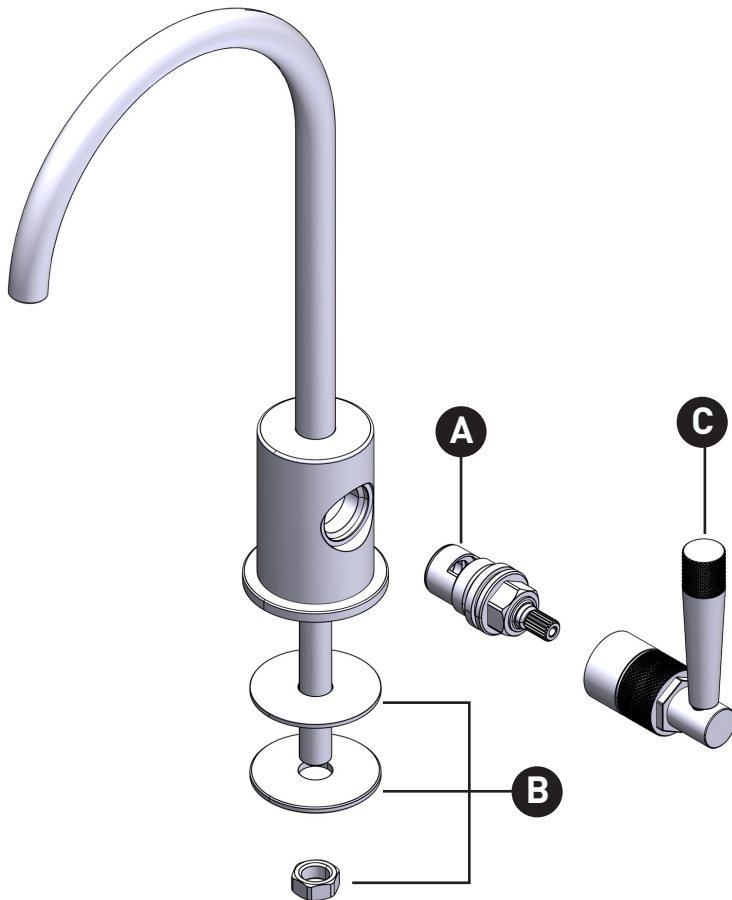

Llave De Cocina Con Filtro

ID	Referencia del kit	Acabado
A	218522	N/A
B	218523	N/A
*C	MB81DFFLM	Ver más abajo

***Acabado determinado por el sufijo**

Acabado	Descripción
AG	Oro antiguo
MB	Negro mate
PN	Níquel pulido
STN	Níquel satinado
APC	Laiton poli