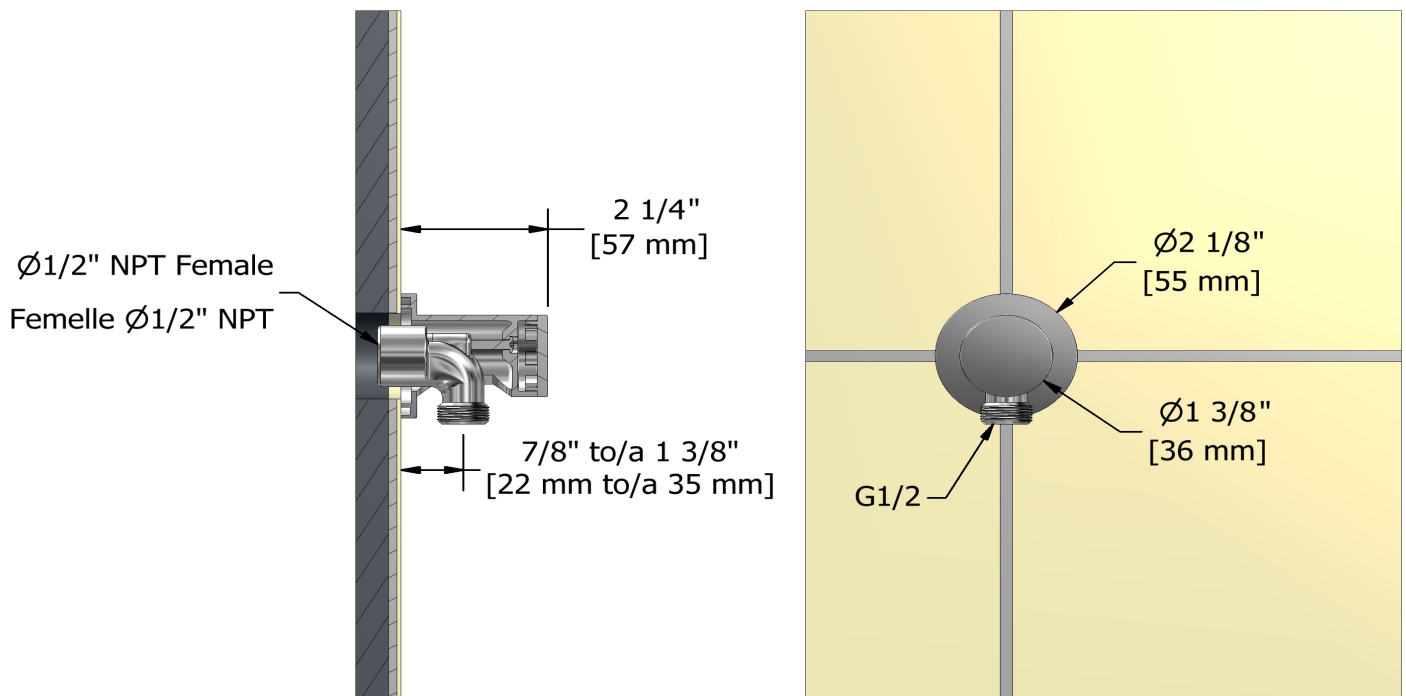

Les dimensions, les modèles et les finis présentés peuvent différer.

Garantie

Le produit **Riobel Inc.** que vous venez d'acquérir est couvert par une garantie À VIE limitée contre tout vice de fabrication sur les pièces et les finis chrome, PVS et noirs et toutes les pièces actives à partir de la date d'achat. Les autres finis, notamment les plastiques, sont garantis un an. Tous les composants électriques et électroniques sont couverts par une garantie limitée de 5 ans.

Service à la clientèle

Ontario, Ouest Canadien : 888-287-5354 Québec, Maritimes, États-Unis : 866-473-8442