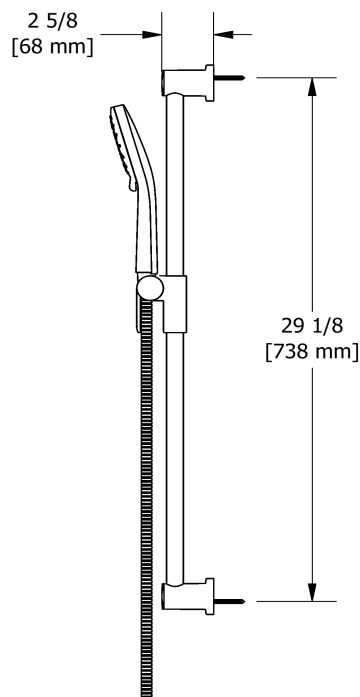

Certifications

- CSA B125.1
- ASME A112.18.1
- Approbation CMR248

Les dimensions, les modèles et les finis présentés peuvent différer.

Garantie

Le produit **Riobel Inc.** que vous venez d'acquérir est couvert par une garantie À VIE limitée contre tout vice de fabrication sur les pièces et les finis chrome, PVS et noirs et toutes les pièces actives à partir de la date d'achat. Les autres finis, notamment les plastiques, sont garantis un an. Tous les composants électriques et électroniques sont couverts par une garantie limitée de 5 ans.

Service à la clientèle

Ontario, Ouest Canadien : 888-287-5354 Québec, Maritimes, États-Unis : 866-473-8442