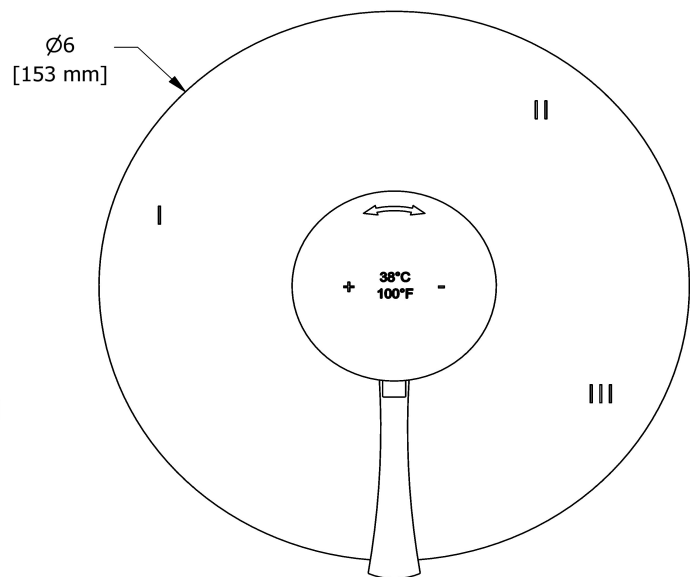

Les dimensions, les modèles et les finis présentés peuvent différer.

Garantie

Le produit **Riobel Inc.** que vous venez d'acquérir est couvert par une garantie À VIE limitée contre tout vice de fabrication sur les pièces et les finis chrome, PVS et noirs et toutes les pièces actives à partir de la date d'achat. Les autres finis, notamment les plastiques, sont garantis un an. Tous les composants électriques et électroniques sont couverts par une garantie limitée de 5 ans.

Service à la clientèle

Ontario, Ouest Canadien : 888-287-5354 Québec, Maritimes, États-Unis : 866-473-8442