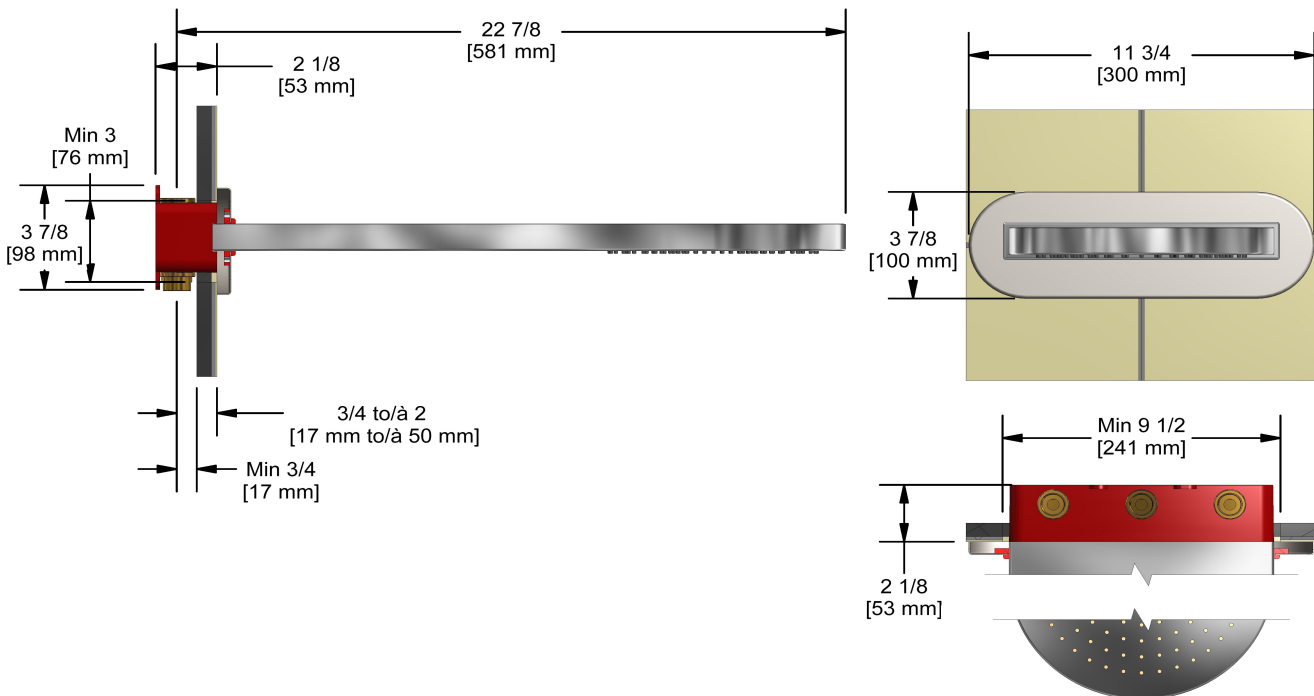

Les dimensions, les modèles et les finis présentés peuvent différer.

Garantie

Le produit **Riobel Inc.** que vous venez d'acquérir est couvert par une garantie À VIE limitée contre tout vice de fabrication sur les pièces et les finis chrome, PVS et noirs et toutes les pièces actives à partir de la date d'achat. Les autres finis, notamment les plastiques, sont garantis un an. Tous les composants électriques et électroniques sont couverts par une garantie limitée de 5 ans.

Service à la clientèle

Ontario, Ouest Canadien : 888-287-5354 Québec, Maritimes, États-Unis : 866-473-8442