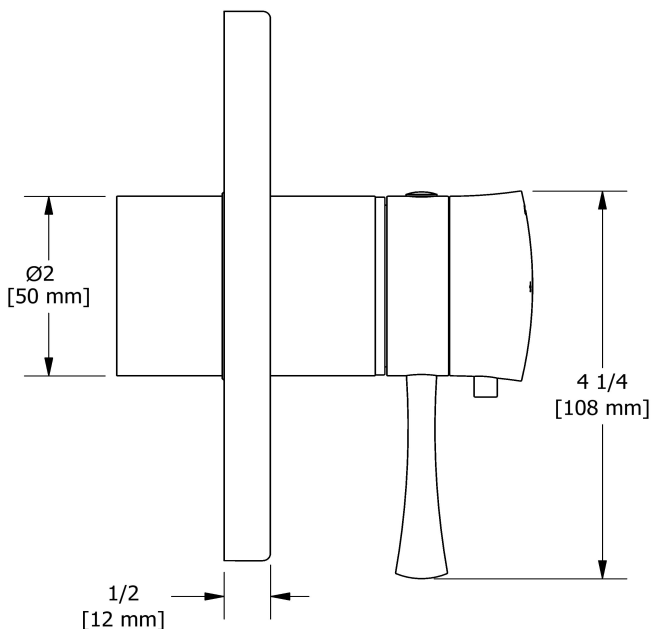

Les dimensions, les modèles et les finis présentés peuvent différer.

Garantie

Le produit **Riobel Inc.** que vous venez d'acquérir est couvert par une garantie À VIE limitée contre tout vice de fabrication sur les pièces et les finis chrome, PVS et noirs et toutes les pièces actives à partir de la date d'achat. Les autres finis, notamment les plastiques, sont garantis un an. Tous les composants électriques et électroniques sont couverts par une garantie limitée de 5 ans.

Service à la clientèle

Ontario, Ouest Canadien : 888-287-5354 Québec, Maritimes, États-Unis : 866-473-8442