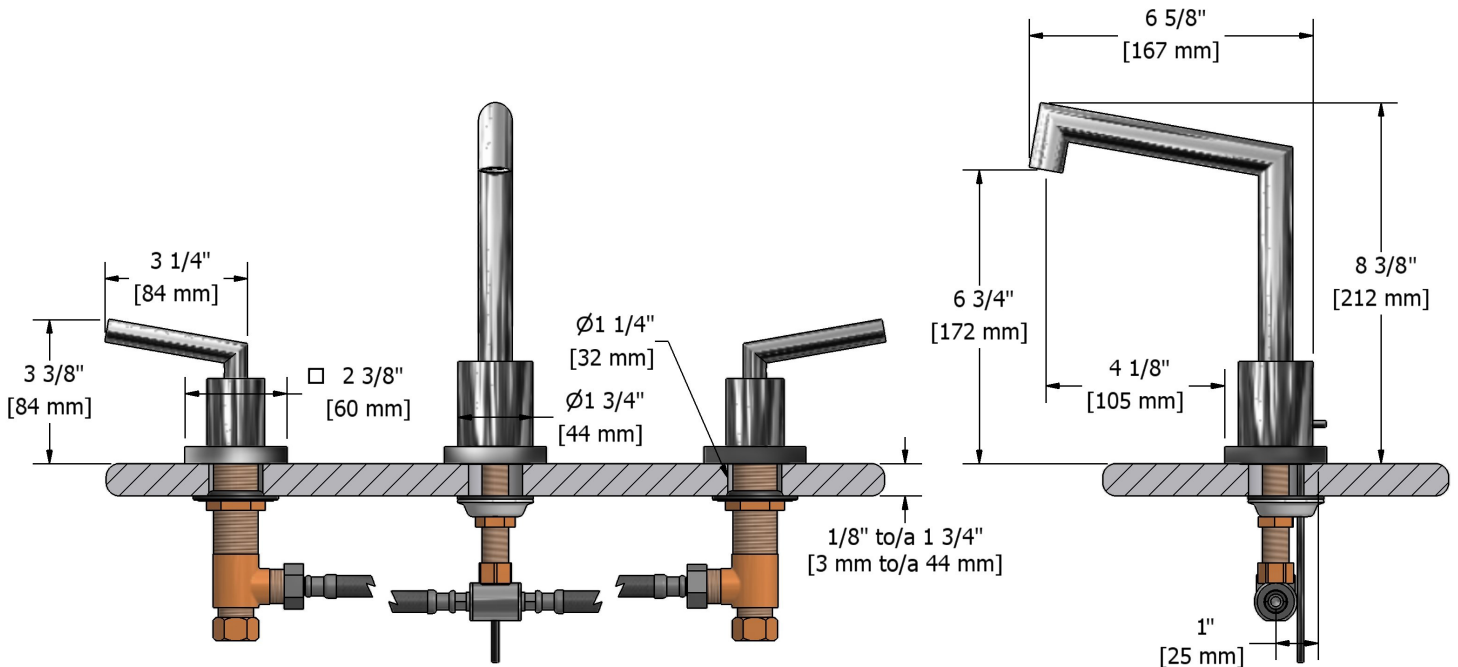

Les dimensions, les modèles et les finis présentés peuvent différer.

Garantie

Le produit **Riobel Inc.** que vous venez d'acquérir est couvert par une garantie À VIE limitée contre tout vice de fabrication sur les pièces et les finis chrome, PVS et noirs et toutes les pièces actives à partir de la date d'achat. Les autres finis, notamment les plastiques, sont garantis un an. Tous les composants électriques et électroniques sont couverts par une garantie limitée de 5 ans.

Service à la clientèle

Ontario, Ouest Canadien : 888-287-5354 Québec, Maritimes, États-Unis : 866-473-8442