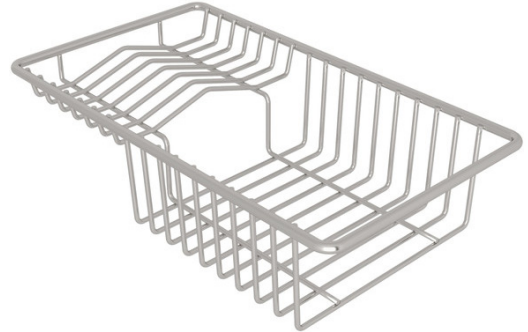

ESPECIFICACIONES

DESCRIPCIÓN

- Requiere tabla de cortar 8644/100 o 8644/101 para completar el juego.

GARANTÍA

- La mayoría de los productos o piezas cuentan con "Garantías limitadas" contra defectos de fabricación. Para los clientes de EE. UU., visite houseofrohl.com/support y para los clientes canadienses, visite houseofrohl.ca/support para conocer la garantía completa del producto y el acabado.

Rejilla para platos para fregaderos de acero inoxidable de 16"

MODELOS: 8100/303