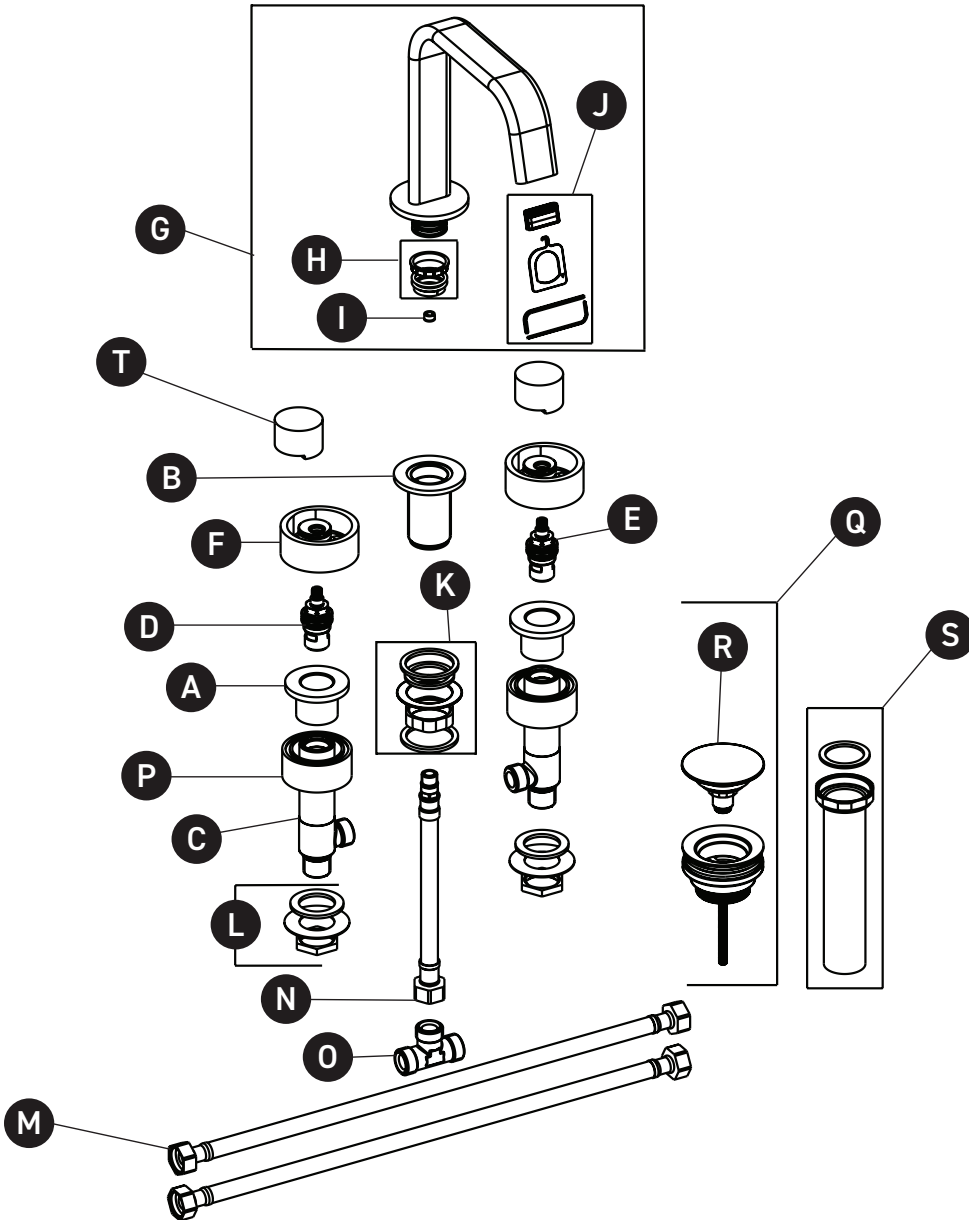

ORDER BY PART NUMBER

ILLUSTRATED PARTS

EC09D3

Eclissi™ Widespread Lavatory Faucet
With U-Spout

ID	Kit Number	Finish
A*	16 003044	See below
B*	16 003059	See below
C	16 003050	N/A
D	16 003056	N/A
E	16 003057	N/A
F*	16 003047	See below
G*	16 003060	See below
H	16 000549	N/A
I	16 001028	N/A
J	16 000224	N/A
K	16 002060	N/A
L	16 000114	N/A
M	16 003070	N/A
N	16 003061	N/A
O	16 003062	N/A
P	16 002308	N/A
Q*	16 001356	See below
R*	16 001357	See below
S	16 003014	N/A
T*	16 003073	See below

Robinet de lavabo espacé Eclissi™ avec
bec en U

ID	Référence du kit	Finition
A*	16 003044	Voir ci-dessous
B*	16 003059	Voir ci-dessous
C	16 003050	N/A
D	16 003056	N/A
E	16 003057	N/A
F*	16 003047	Voir ci-dessous
G*	16 003060	Voir ci-dessous
H	16 000549	N/A
I	16 001028	N/A
J	16 000224	N/A
K	16 002060	N/A
L	16 000114	N/A
M	16 003070	N/A
N	16 003061	N/A
O	16 003062	N/A
P	16 002308	N/A
Q*	16 001356	Voir ci-dessous
R*	16 001357	Voir ci-dessous
S	16 003014	N/A
T*	16 003073	Voir ci-dessous

ONTARIO
houseofrohl.ca/support
1-800-287-5354

PEDIR POR NÚMERO DE REFERENCIA

PIEZAS ILUSTRADAS

EC09D3

Grifo para lavabo generalizado con pico en U Eclissi™

ID	Referencia del kit	Acabado
A*	16 003044	Ver más abajo
B*	16 003059	Ver más abajo
C	16 003050	N/A
D	16 003056	N/A
E	16 003057	N/A
F*	16 003047	Ver más abajo
G*	16 003060	Ver más abajo
H	16 000549	N/A
I	16 001028	N/A
J	16 000224	N/A
K	16 002060	N/A
L	16 000114	N/A
M	16 003070	N/A
N	16 003061	N/A
O	16 003062	N/A
P	16 002308	N/A
Q*	16 001356	Ver más abajo
R*	16 001357	Ver más abajo
S	16 003014	N/A
T*	16 003073	Ver más abajo