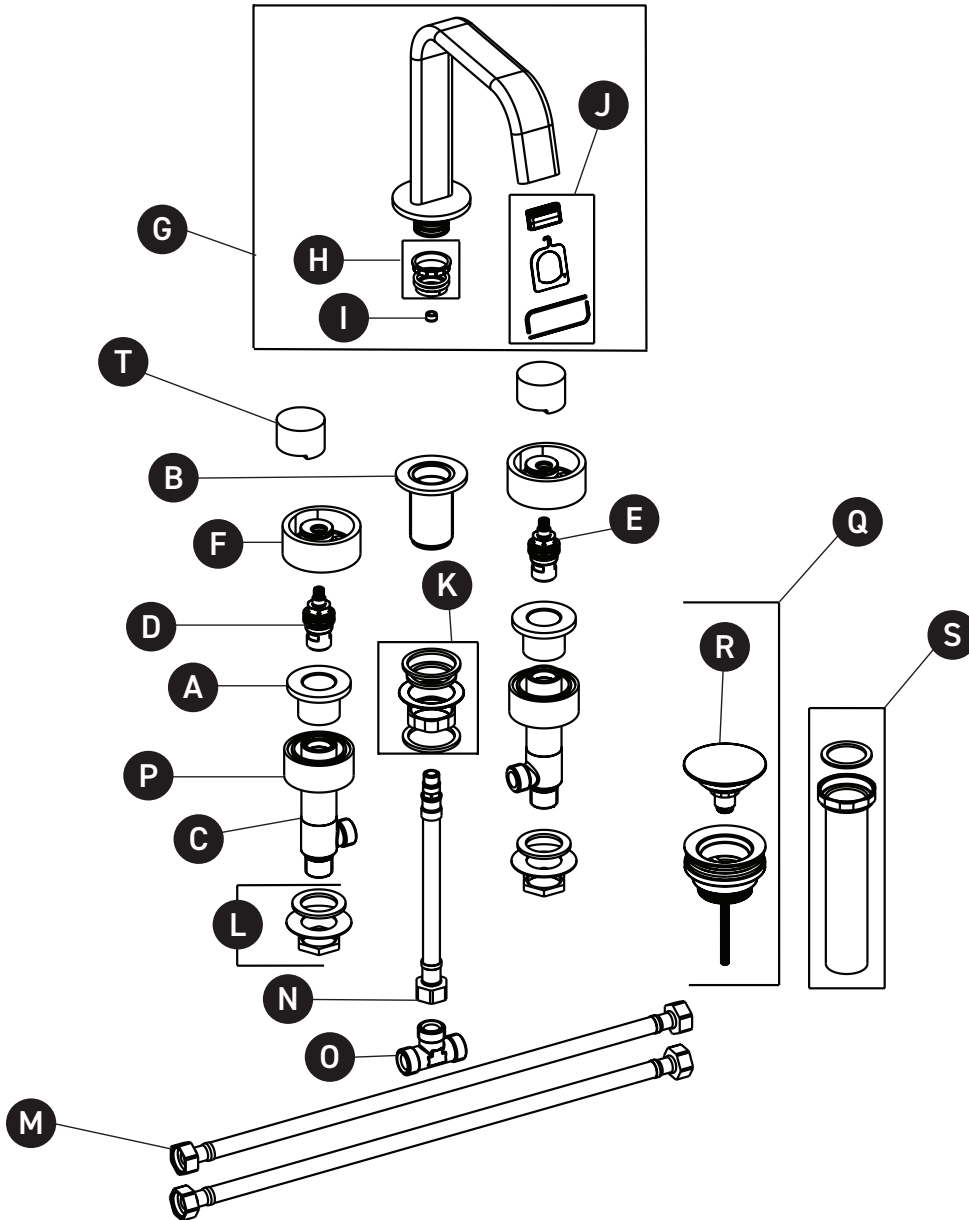

ORDER BY PART NUMBER

ILLUSTRATED PARTS

EC09D3

Eclissi™ Widespread Lavatory Faucet
With U-Spout

ID	Kit Number	Finish
A*	16 003044	See below
B*	16 003059	See below
C	16 003050	N/A
D	16 003056	N/A
E	16 003057	N/A
F*	16 003047	See below
G*	16 003060	See below
H	16 000549	N/A
I	16 001028	N/A
J	16 000224	N/A
K	16 002060	N/A
L	16 000114	N/A
M	16 003070	N/A
N	16 003061	N/A
O	16 003062	N/A
P	16 002308	N/A
Q*	16 001356	See below
R*	16 001357	See below
S	16 003014	N/A
T*	16 003073	See below

Robinet de lavabo espacé Eclissi™ avec
bec en U

ID	Référence du kit	Finition
A*	16 003044	Voir ci-dessous
B*	16 003059	Voir ci-dessous
C	16 003050	N/A
D	16 003056	N/A
E	16 003057	N/A
F*	16 003047	Voir ci-dessous
G*	16 003060	Voir ci-dessous
H	16 000549	N/A
I	16 001028	N/A
J	16 000224	N/A
K	16 002060	N/A
L	16 000114	N/A
M	16 003070	N/A
N	16 003061	N/A
O	16 003062	N/A
P	16 002308	N/A
Q*	16 001356	Voir ci-dessous
R*	16 001357	Voir ci-dessous
S	16 003014	N/A
T*	16 003073	Voir ci-dessous