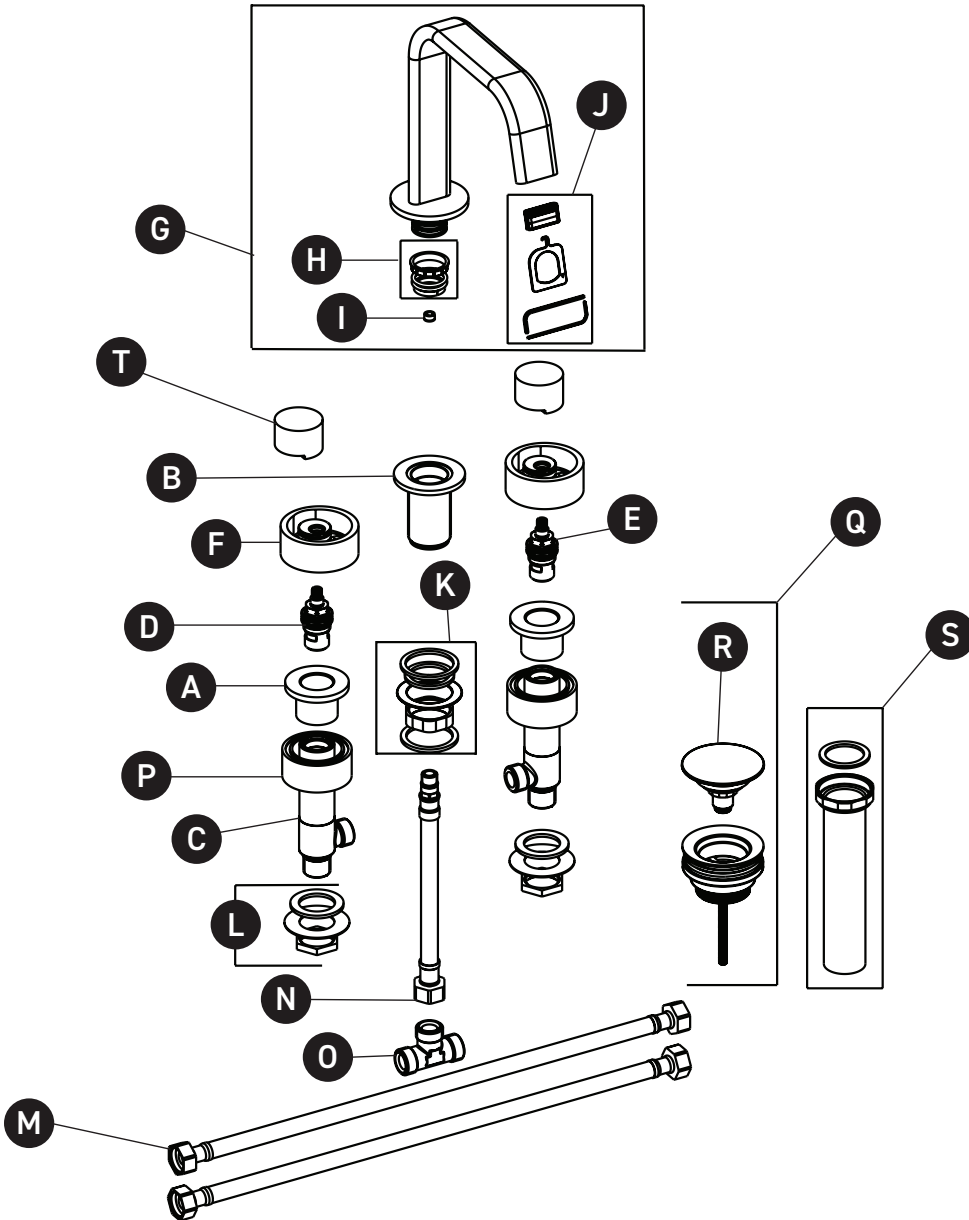

ORDER BY PART NUMBER

ILLUSTRATED PARTS

EC09D3

Eclissi™ Widespread Lavatory Faucet
With U-Spout

ID	Kit Number	Finish
A*	16 003044	See below
B*	16 003059	See below
C	16 003050	N/A
D	16 003056	N/A
E	16 003057	N/A
F*	16 003047	See below
G*	16 003060	See below
H	16 000549	N/A
I	16 001028	N/A
J	16 000224	N/A
K	16 002060	N/A
L	16 000114	N/A
M	16 003070	N/A
N	16 003061	N/A
O	16 003062	N/A
P	16 002308	N/A
Q*	16 001356	See below
R*	16 001357	See below
S	16 003014	N/A
T*	16 003073	See below

Robinet de lavabo espacé Eclissi™ avec
bec en U

ID	Référence du kit	Finition
A*	16 003044	Voir ci-dessous
B*	16 003059	Voir ci-dessous
C	16 003050	N/A
D	16 003056	N/A
E	16 003057	N/A
F*	16 003047	Voir ci-dessous
G*	16 003060	Voir ci-dessous
H	16 000549	N/A
I	16 001028	N/A
J	16 000224	N/A
K	16 002060	N/A
L	16 000114	N/A
M	16 003070	N/A
N	16 003061	N/A
O	16 003062	N/A
P	16 002308	N/A
Q*	16 001356	Voir ci-dessous
R*	16 001357	Voir ci-dessous
S	16 003014	N/A
T*	16 003073	Voir ci-dessous