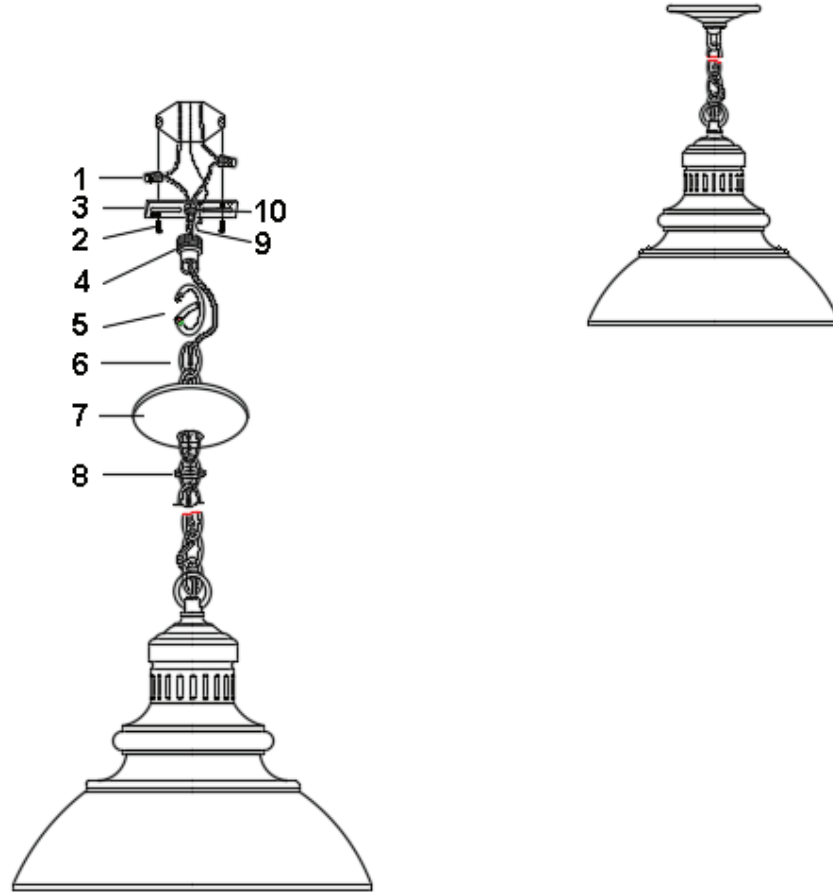

# BLACKSHORE

OUTDOOR HANGING PENDANT  
 LÁMPARA COLGANTE PARA EXTERIORES  
 LUMINAIRE SUSPENDU D'EXTÉRIEUR

SKU: 941441

No.	Part Name	Nombre de pieza	Pièce	Part No.
1	Wire Connectors (3pcs)	Conectores de cable	Capuchons de connexion	PHSPELWBHLHDWWTY
2	Outlet Box Screws (2pcs)	Tornillos de la caja eléctrica	Vis de la boîte à prises	
3	Mounting bracket (1pc)	Abrazadera de montaje	Support de fixation	
4	Screws collar loop (1pc)	Anillo para colgar tornillos	Anneau de fixation fileté	
5	WB quick link (1pc)	WB Enlace directo	WB Raccord rapide	
6	WB Chain ( 1pc-6 feet)	WB Cadena	WB Chaîne	
7	WB Canopy(1pc)	WB Marquesina	WB Monture	
8	WB Screw collar ring(1pc)	Arandela de tope para tornillos	Bague de fixation fileté	
9	Nipple (1pc)	Boquilla	Embout	
10	Hex Nut(2pcs)	Tuerca hexagonal	Écrou hexagonal	

\*Specify Finish / Especifica el Acabado / Spécifiez la Finition

REVISED: 12/06/2021  
 CODES: PHEL1502WB