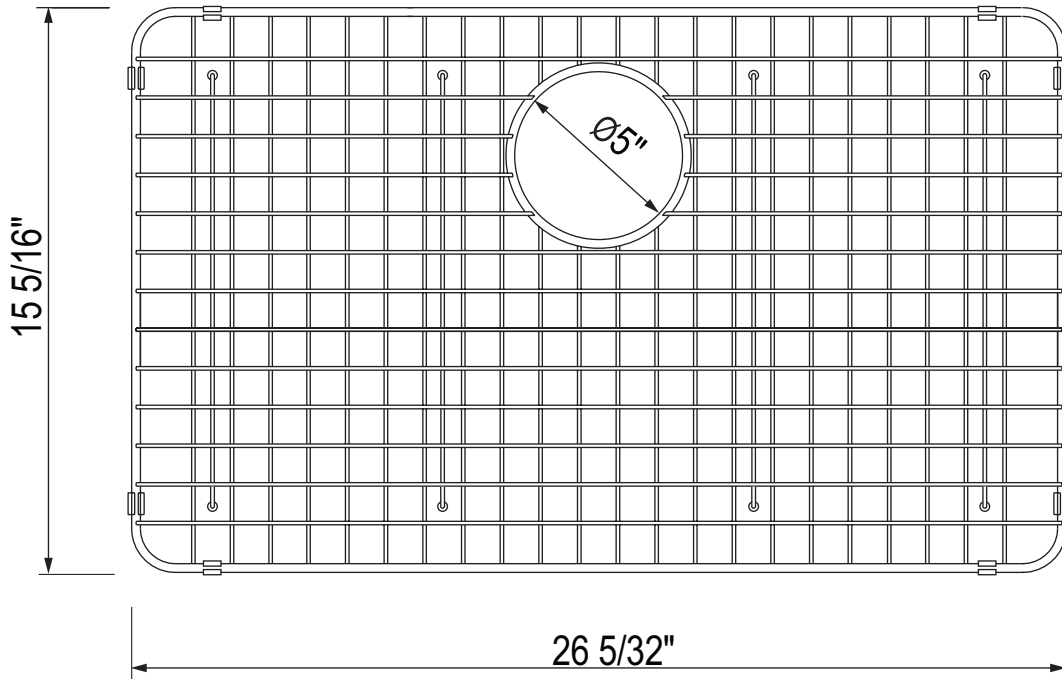

For warranty or additional information, contact:

U.S.A.
houseofrohl.com/support
1-800-777-9762

QUEBEC / MARITIMES / WESTERN CANADA
QUÉBEC / MARITIMES / OUEST CANADIEN
QUEBEC / MARITIMOS / CANADA OCCIDENTAL
houseofrohl.ca/support
1-866-473-8442

ONTARIO
houseofrohl.ca/support
1-800-287-5354