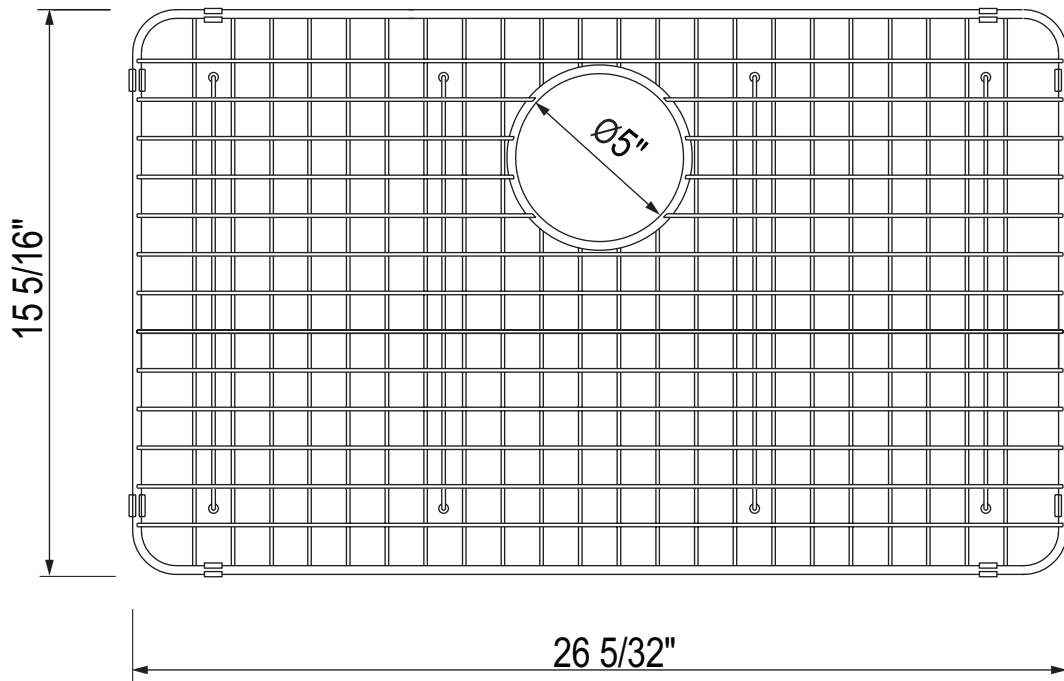

For warranty or additional information, contact:

U.S.A.
houseofrohl.com/support
1-800-777-9762

QUEBEC / MARITIMES / WESTERN CANADA
QUÉBEC / MARITIMES / OUEST CANADIEN
QUEBEC / MARITIMOS / CANADA OCCIDENTAL
houseofrohl.ca/support
1-866-473-8442

ONTARIO
houseofrohl.ca/support
1-800-287-5354