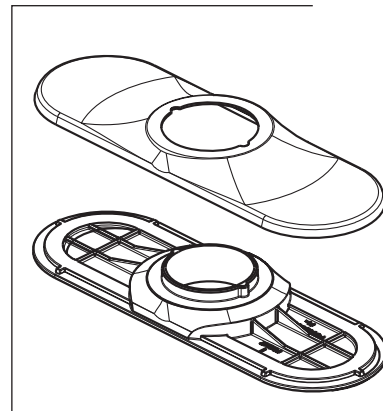

Models/Modelos/Modèles
15890LF▲
Larkin™

▲Specify Finish
 Especificque el Acabado
 Précisez le Fini

RP93976▲
 Lift Rod & Finial
 Barra de Alzar y Pomo
 Tige de Manoeuvre et
 Grain de la Tirette

RP101057
 Cartridge
 Cartouche
 Cartucho

RP100125▲
 Bonnet Nut & Cap
 Tuerca del Bonete y Casquillo
 Chapeaux Fileté et Embase

RP101060▲
 Handle Kit
 Conjunto de manija
 Montage de la manette

RP101058
1.2 GPM (4.5 L/Min)
 Aerator & Wrench
 Aireador y Llave
 Aérateur et Clé

RP101059
 Gasket (1 Hole)
 Empaque (1 agujero)
 Joint (1 trou)

RP101061▲
 (Escutcheon optional, included)
 Escutcheon with Baseplate (3 Hole)
 Chapetón y Empaque (3 agujeros)
 Boîtier et Joint (3 trous)