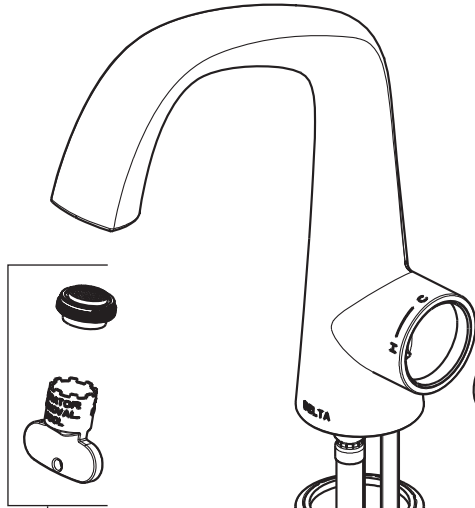

Models/Modelos/Modèles
15890LF▲
Larkin™

▲Specify Finish
 Especificque el Acabado
 Précisez le Fini

RP93976▲
 Lift Rod & Finial
 Barra de Alzar y Pomo
 Tige de Manoeuvre et
 Grain de la Tirette

RP101057
 Cartridge
 Cartouche
 Cartucho

RP100125▲
 Bonnet Nut & Cap
 Tuerca del Bonete y Casquillo
 Chapeaux Fileté et Embase

RP101060▲
 Handle Kit
 Conjunto de manija
 Montage de la manette

RP101058
1.2 GPM (4.5 L/Min)
 Aerator & Wrench
 Aireador y Llave
 Aérateur et Clé

RP101059
 Gasket (1 Hole)
 Empaque (1 agujero)
 Joint (1 trou)

RP101061▲
 (Escutcheon optional, included)
 Escutcheon with Baseplate (3 Hole)
 Chapetón y Empaque (3 agujeros)
 Boîtier et Joint (3 trous)

RP62472▲
 Plastic Pop-Up Less Lift Rod
 Desagüe Automático de Plástico
 Menos la Barra de Alzar
 Renvoi Mécanique en Plastique
 Sans la Tige de Manoeuvre

RP47029
 Bracket
 Abrazadera
 Support

RP47030
 Nut & Wrench Assembly
 Ensamble de Tuerca y Llave
 Écrou et clé