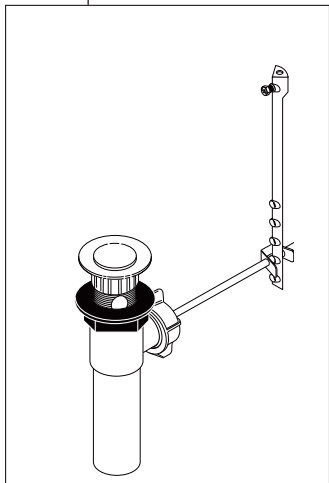

Models/Modelos/Modèles
15890LF▲
Larkin™

▲Specify Finish
 Especificque el Acabado
 Précisez le Fini

RP93976▲
 Lift Rod & Finial
 Barra de Alzar y Pomo
 Tige de Manoeuvre et
 Grain de la Tirette

RP101057
 Cartridge
 Cartouche
 Cartucho

RP100125▲
 Bonnet Nut & Cap
 Tuerca del Bonete y Casquillo
 Chapeaux Fileté et Embase

RP101060▲
 Handle Kit
 Conjunto de manija
 Montage de la manette

RP101058
1.2 GPM (4.5 L/Min)
 Aerator & Wrench
 Aireador y Llave
 Aérateur et Clé

RP101059
 Gasket (1 Hole)
 Empaque (1 agujero)
 Joint (1 trou)

RP101061▲
 (Escutcheon optional, included)
 Escutcheon with Baseplate (3 Hole)
 Chapetón y Empaque (3 agujeros)
 Boîtier et Joint (3 trous)

RP62472▲
 Plastic Pop-Up Less Lift Rod
 Desagüe Automático de Plástico
 Menos la Barra de Alzar
 Renvoi Mécanique en Plastique
 Sans la Tige de Manoeuvre

RP47029
 Bracket
 Abrazadera
 Support

RP47030
 Nut & Wrench Assembly
 Ensamble de Tuerca y Llave
 Écrou et clé