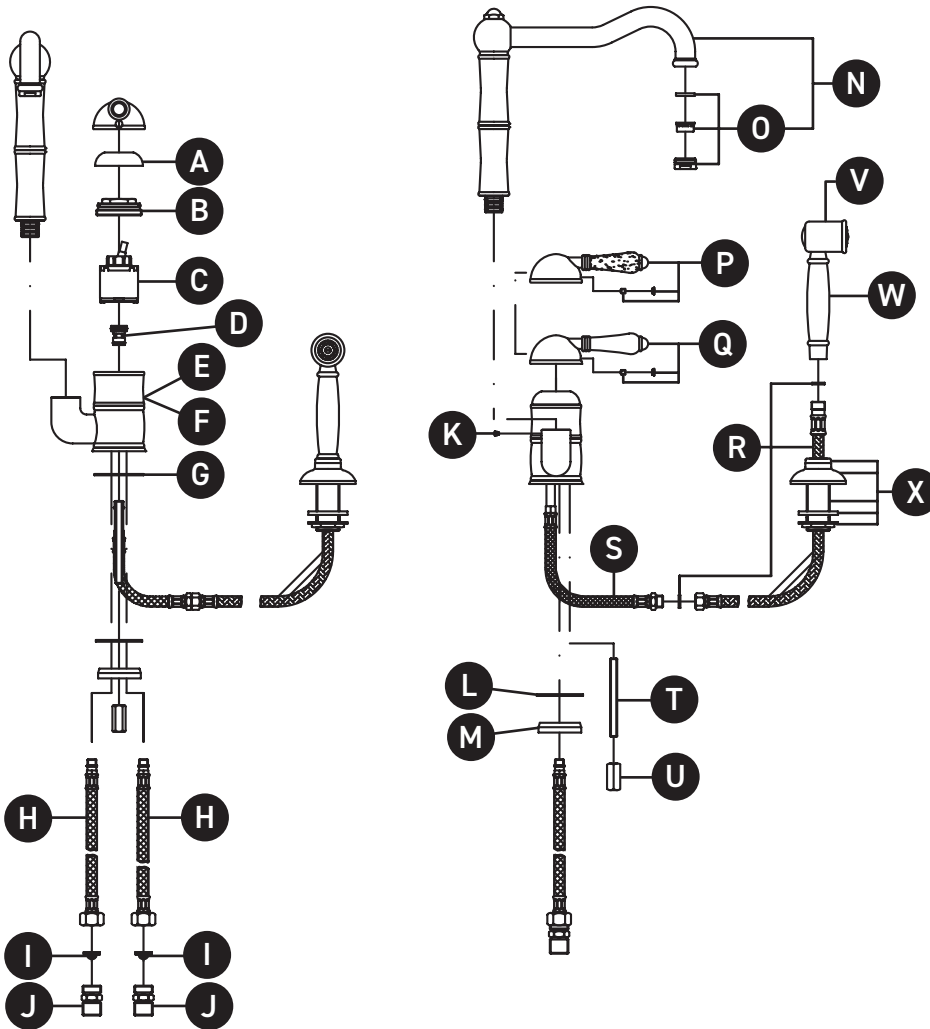

### A3608WS

Acqui® Kitchen Faucet With Side Spray

ID	Kit Number	Finish
A*	C7218	See below
B	C7281	N/A
C	3009	N/A
D	C3608/5KIT	N/A
E*	C3608	See below
F*	C3608/3	See below
G	C7575	N/A
H	A5556CR	N/A
I	C7585	N/A
J	C5557/1	N/A
K	C7546	N/A
L	C7585.10	N/A
M	C7282	N/A
N*	C7446MC	See below
O*	C7083	See below
P*	C7676P	See below
Q*	C7675	See below
R*	C7092 NSF	See below
S*	C7089.21 NSF	See below
T	C7555	N/A
U	C7260.7	N/A
V*	C7005KIT	See below
W*	C7108	See below
X*	C7126	See below

## ILLUSTRATIONS DES PIÈCES

### A3608WS

Robinet de cuisine Acqui® avec  
douchette latérale

ID	Référence du kit	Finition
A*	C7218	Voir ci-dessous
B	C7281	N/A
C	3009	N/A
D	C3608/5KIT	N/A
E*	C3608	Voir ci-dessous
F*	C3608/3	Voir ci-dessous
G	C7575	N/A
H	A5556CR	N/A
I	C7585	N/A
J	C5557/1	N/A
K	C7546	N/A
L	C7585.10	N/A
M	C7282	N/A
N*	C7446MC	Voir ci-dessous
O*	C7083	Voir ci-dessous
P*	C7676P	Voir ci-dessous
Q*	C7675	Voir ci-dessous
R*	C7092 NSF	Voir ci-dessous
S*	C7089.21 NSF	Voir ci-dessous
T	C7555	N/A
U	C7260.7	N/A
V*	C7005KIT	Voir ci-dessous
W*	C7108	Voir ci-dessous
X*	C7126	Voir ci-dessous