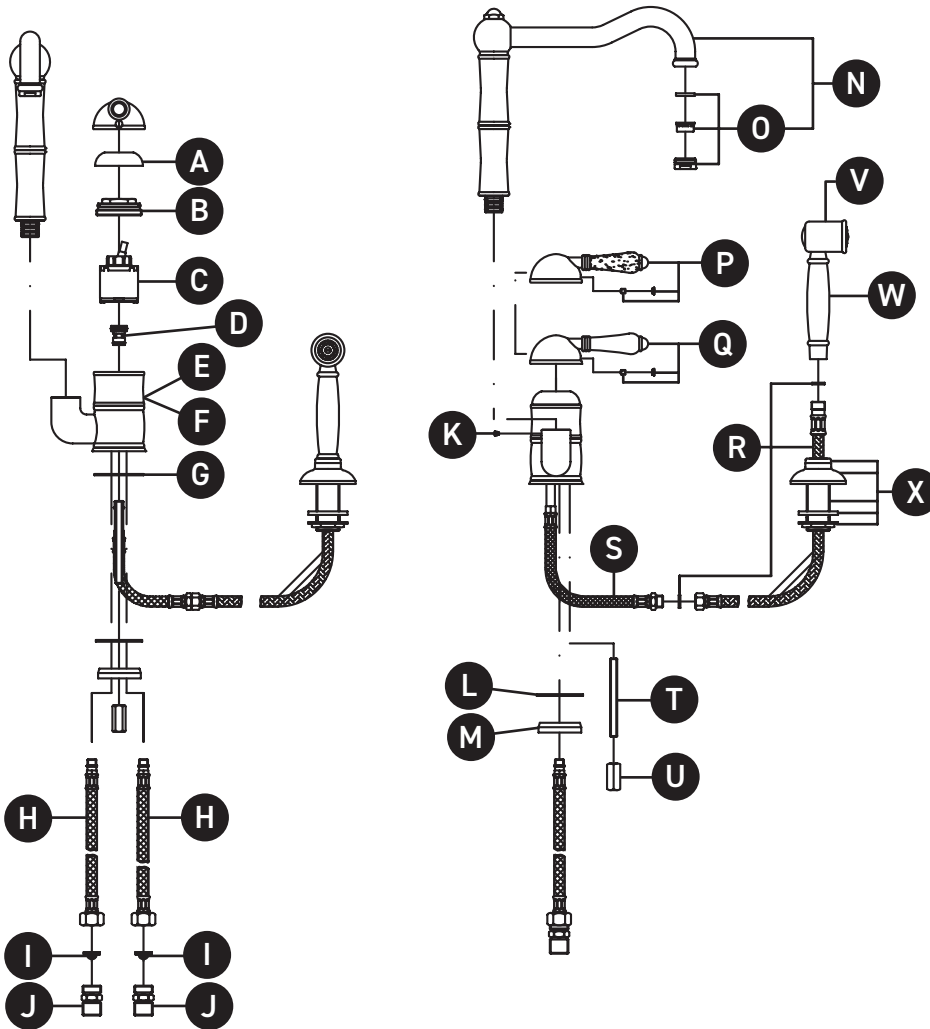

PEDIR POR NÚMERO DE REFERENCIA

PIEZAS ILUSTRADAS

A3608WS

Grifo de cocina Acqui® con chorro lateral

ID	Referencia del kit	Acabado
A*	C7218	Ver más abajo
B	C7281	N/A
C	3009	N/A
D	C3608/5KIT	N/A
E*	C3608	Ver más abajo
F*	C3608/3	Ver más abajo
G	C7575	N/A
H	A5556CR	N/A
I	C7585	N/A
J	C5557/1	N/A
K	C7546	N/A
L	C7585.10	N/A
M	C7282	N/A
N*	C7446MC	Ver más abajo
O*	C7083	Ver más abajo
P*	C7676P	Ver más abajo
Q*	C7675	Ver más abajo
R*	C7092 NSF	Ver más abajo
S*	C7089.21 NSF	Ver más abajo
T	C7555	N/A
U	C7260.7	N/A
V*	C7005KIT	Ver más abajo
W*	C7108	Ver más abajo
X*	C7126	Ver más abajo

*Acabado determinado por el sufijo

Acabado	Descripción
APC	Cromo pulido
IB	Latón italiano
PN	Níquel pulido
STN	Níquel satinado
TCB	Latón toscano

For warranty or additional information, contact:

U.S.A.
houseofrohl.com/support
1-800-777-9762

QUEBEC / MARITIMES / WESTERN CANADA
QUÉBEC / MARITIMES / OUEST CANADIEN
QUEBEC / MARITIMOS / CANADA OCCIDENTAL
houseofrohl.ca/support
1-866-473-8442

ONTARIO
houseofrohl.ca/support
1-800-287-5354