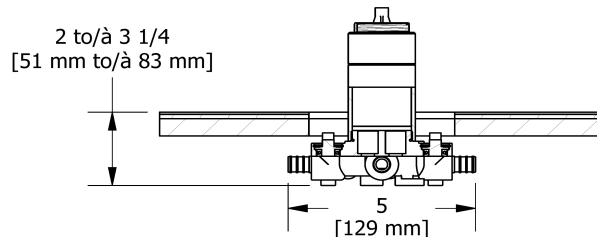

Les dimensions, les modèles et les finis présentés peuvent différer.

Garantie

Le produit **Riobel Inc.** que vous venez d'acquérir est couvert par une garantie À VIE limitée contre tout vice de fabrication sur les pièces et les finis chrome, PVS et noirs et toutes les pièces actives à partir de la date d'achat. Les autres finis, notamment les plastiques, sont garantis un an. Tous les composants électriques et électroniques sont couverts par une garantie limitée de 5 ans.

Service à la clientèle

Ontario, Ouest Canadien : 888-287-5354 Québec, Maritimes, États-Unis : 866-473-8442