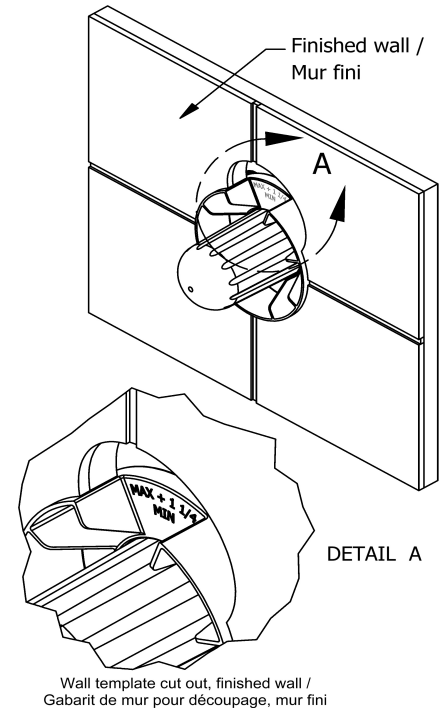

Les dimensions, les modèles et les finis présentés peuvent différer.

Garantie

Le produit **Riobel Inc.** que vous venez d'acquérir est couvert par une garantie À VIE limitée contre tout vice de fabrication sur les pièces et les finis chrome, PVS et noirs et toutes les pièces actives à partir de la date d'achat. Les autres finis, notamment les plastiques, sont garantis un an. Tous les composants électriques et électroniques sont couverts par une garantie limitée de 5 ans.

Service à la clientèle

Ontario, Ouest Canadien : 888-287-5354 Québec, Maritimes, États-Unis : 866-473-8442