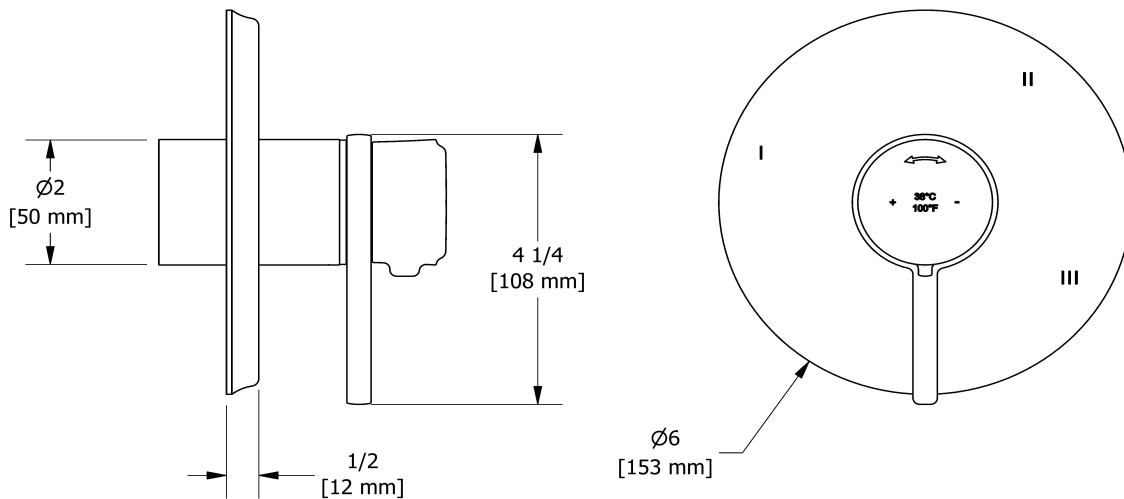

Les dimensions, les modèles et les finis présentés peuvent différer.

Garantie

Le produit **Riobel Inc.** que vous venez d'acquérir est couvert par une garantie À VIE limitée contre tout vice de fabrication sur les pièces et les finis chrome, PVS et noirs et toutes les pièces actives à partir de la date d'achat. Les autres finis, notamment les plastiques, sont garantis un an. Tous les composants électriques et électroniques sont couverts par une garantie limitée de 5 ans.

Service à la clientèle

Ontario, Ouest Canadien : 888-287-5354 Québec, Maritimes, États-Unis : 866-473-8442