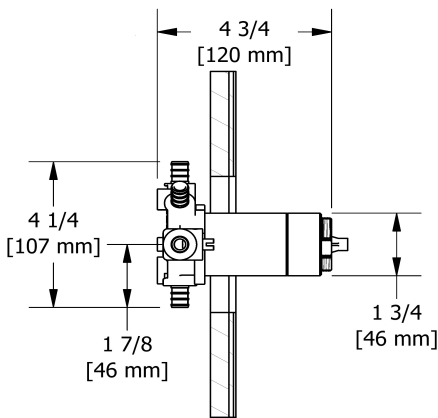

Valve complète 3 voies non-partagées coaxiale Type
T/P PEX
MMRD47L-SPEX

Spécifications

Composition

- R45-SPEX - Brut de valve coaxiale 3 voies, sans cartouche, Type T/P PEX
- TMMRD47LC - Garniture pour valve 3 voies non-partagées coaxiale Type T/P

Débits disponibles

- Type TP - Utiliser avec une tête de douche de 7L/min (1.8 gpm) ou plus
- 19 L/min, 5.0 gpm (US) 60psi

Certifications

- CSA B125.1
- ASME A112.18.1
- ASSE 1016
- ADA

Les dimensions, les modèles et les finis présentés peuvent différer.