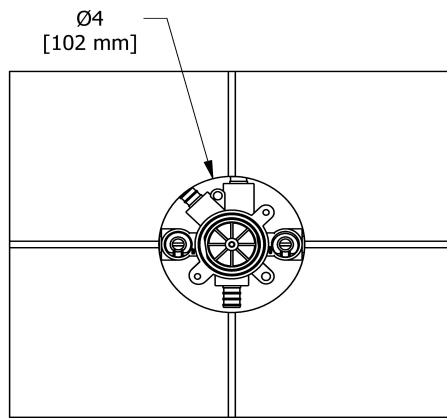

Les dimensions, les modèles et les finis présentés peuvent différer.

Garantie

Le produit **Riobel Inc.** que vous venez d'acquérir est couvert par une garantie À VIE limitée contre tout vice de fabrication sur les pièces et les finis chrome, PVS et noirs et toutes les pièces actives à partir de la date d'achat. Les autres finis, notamment les plastiques, sont garantis un an. Tous les composants électriques et électroniques sont couverts par une garantie limitée de 5 ans.

Service à la clientèle

Ontario, Ouest Canadien : 888-287-5354 Québec, Maritimes, États-Unis : 866-473-8442