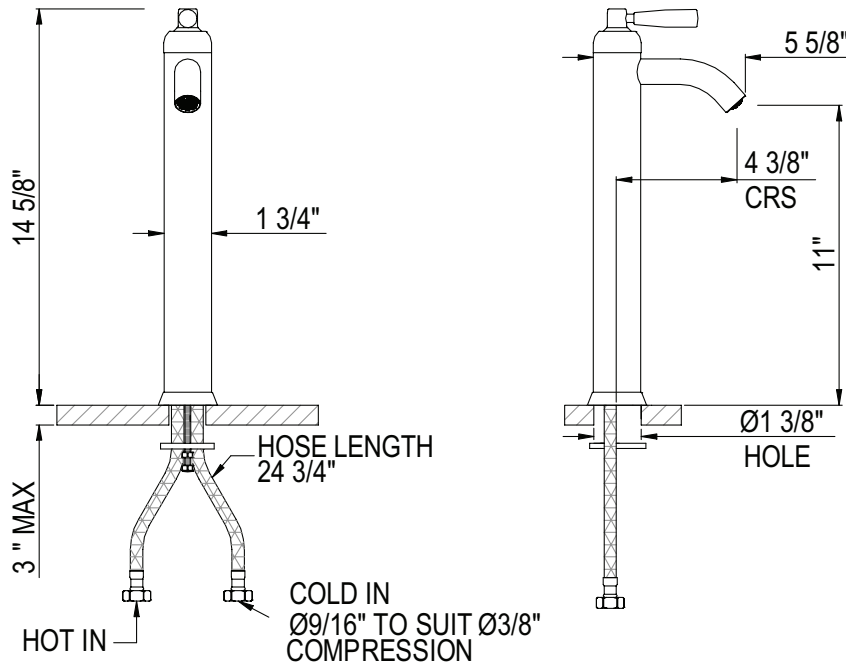

SPECIFICATIONS

DESCRIPTION

- 1/2" inlet female NPSM
- Drain sold separately.

FLOW

- 1.2 GPM/4.5 LPM at 60 PSI (WaterSense and CEC compliant)

STANDARDS

- ASME A112.18.1/CSA B125.1
- NSF 61/9 & 372 Q ≤ 1
- CEC

WARRANTY

- Most products or parts carry "Limited Warranties" against manufacturing defects. For US customers please visit houseofrohl.com/support and for Canadian customers please visit houseofrohl.ca/support for complete product and finish warranty.

MODEL: U.3871

For warranty or additional information, contact:

U.S.A.
houseofrohl.com/support
1-800-777-9762

QUEBEC / MARITIMES / WESTERN CANADA
QUÉBEC / MARITIMES / OUEST CANADIEN
QUEBEC / MARITIMOS / CANADA OCCIDENTAL
houseofrohl.ca/support
1-866-473-8442

ONTARIO
houseofrohl.ca/support
1-800-287-5354