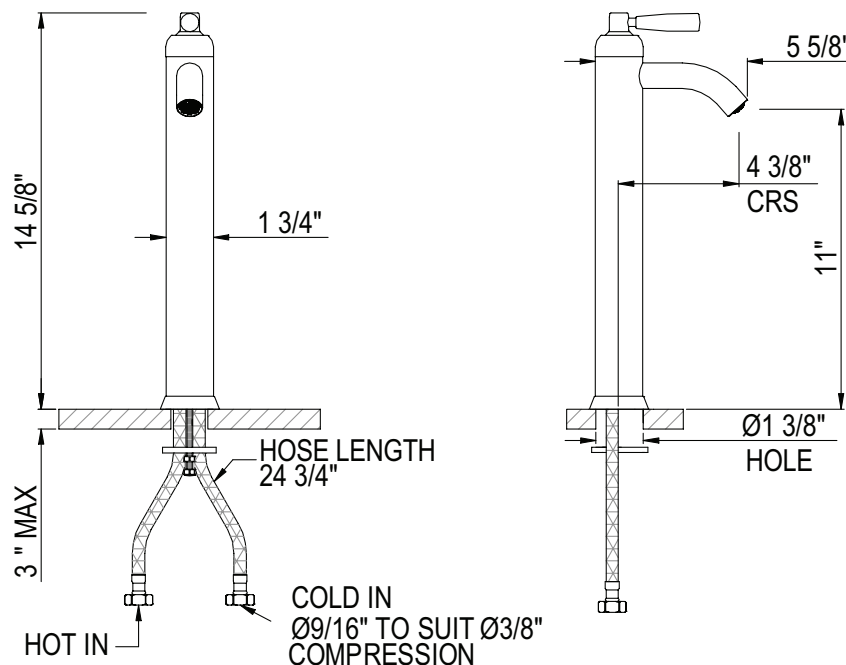

SPÉCIFICATIONS

DESCRIPTION

- Entrée 1/2" femelle NPSM
- Ensemble de drain vendu séparément.

DÉBITS DISPONIBLES

- 1,2 GPM/4,5 LPM à 60 PSI (Conforme WaterSense et CEC)

CERTIFICATION

- ASME A112.18.1/CSA B125.1
- NSF 61/9 & 372 Q ≤ 1
- CEC

GARANTIE

- La plupart des produits ou pièces comportent des "garanties limitées" contre les défauts de fabrication. Pour les clients américains, veuillez visiter houseofrohl.com/support et pour les clients canadiens, veuillez visiter houseofrohl.ca/support pour la garantie complète du produit et du fini.

Holborn™

Robinet de lavabo long monotrou

MODÈLES: U.3871

For warranty or additional information, contact:

U.S.A.
houseofrohl.com/support
1-800-777-9762

QUEBEC / MARITIMES / WESTERN CANADA
QUÉBEC / MARITIMES / OUEST CANADIEN
QUEBEC / MARITIMOS / CANADA OCCIDENTAL
houseofrohl.ca/support
1-866-473-8442

ONTARIO
houseofrohl.ca/support
1-800-287-5354