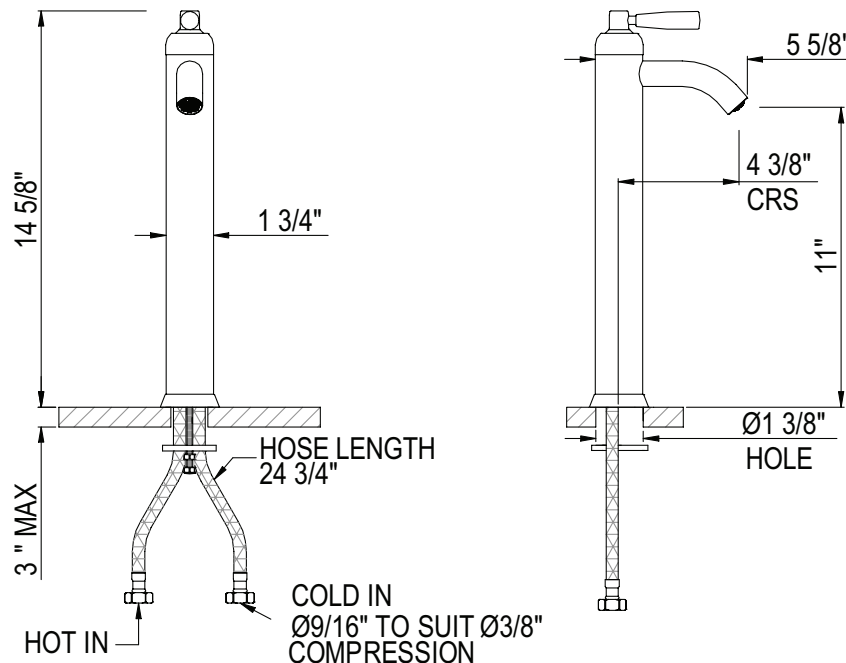

ONTARIO
houseofrohl.ca/support
1-800-287-5354

SPÉCIFICATIONS

DESCRIPTION

- Entrée 1/2" femelle NPSM
- Ensemble de drain vendu séparément.

DÉBITS DISPONIBLES

- 1,2 GPM/4,5 LPM à 60 PSI (Conforme WaterSense et CEC)

ONTARIO
houseofrohl.ca/support
1-800-287-5354

ESPECIFICACIONES

DESCRIPCIÓN

- Entrada NPSM hembra de 1/2"
- El conjunto de drenaje se vende por separado.

FLUIR

- 1,2 GPM/4,5 LPM a 60 PSI (cumple con WaterSense y CEC)

Holborn™

Grifo de lavabo largo de un solo orificio

MODELOS: U.3871

For warranty or additional information, contact:

U.S.A.
houseofrohl.com/support
1-800-777-9762

QUEBEC / MARITIMES / WESTERN CANADA
QUÉBEC / MARITIMES / OUEST CANADIEN
QUEBEC / MARITIMOS / CANADA OCCIDENTAL
houseofrohl.ca/support
1-866-473-8442