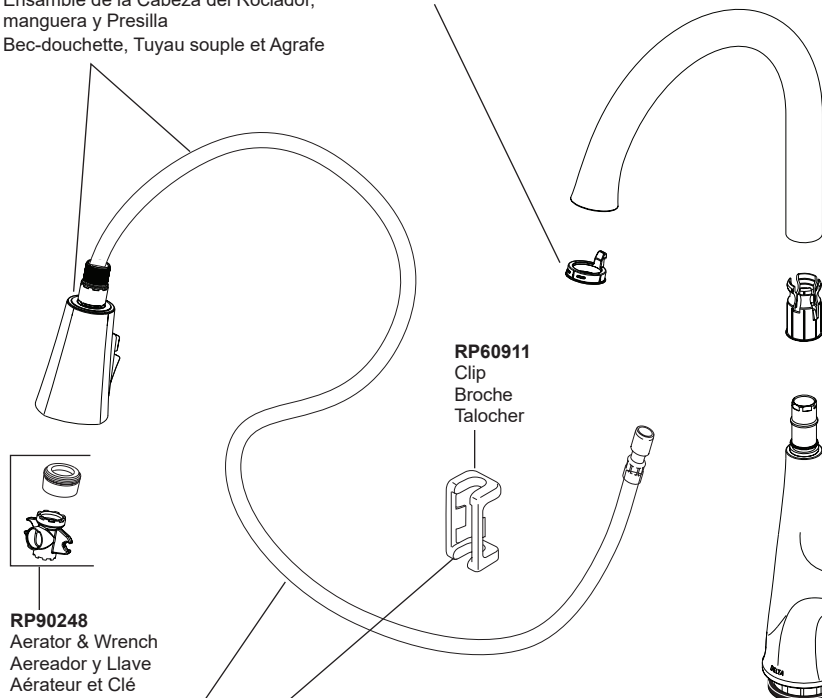

19801Z-SD-DST

Model / Modelo / Modèle

RP101926▲
Wand Assembly, Hose and Clip
Ensamble de la Cabeza del Rociador, manguera y Presilla
Bec-douchette, Tuyau souple et Agrafe

RP80977
Wand Retainer & Replacement Kit
Soporte para el mango y piezas de repuesto
Trousse de Rechange et pièce de Retenue de Douchette

RP90248
Aerator & Wrench
Aerador y Llave
Aérateur et Clé

RP62057
62" Hose Assembly & Clip
Ensamble de la Manguera y Presilla - 62"
Tuyau souple et Agrafe - 62 po

RP80523
Weight
Pesas
Poids

RP50952
Plastic Sleeves
Mangas plásticas
Manchons en plastique

RP100167
Spacer
Espaciador
Pièce D'espacement

RP28972
Nut
Tuerca
Écrou

RP47274▲
Escutcheon, Plate, Nuts and Gasket
Chapa, Placa, Tuercas y Empaque
Plaque de finition, Plaque, écrous et joint

RP51243
Inlet Gaskets
Empaques para el tubo de entrada
Joints côté alimentation

RP73000
Cartridge Assembly
Ensamble de la válvula
Soupape

RP80619
Bonnet Nut
Bonete
Chapeau

RP64071▲
Cap
Casquillo
Embase

RP54975
O-Ring
Anillo O
Joint toriques

RP72998
Set Screw
Tornillo de Presión
Vis de calage