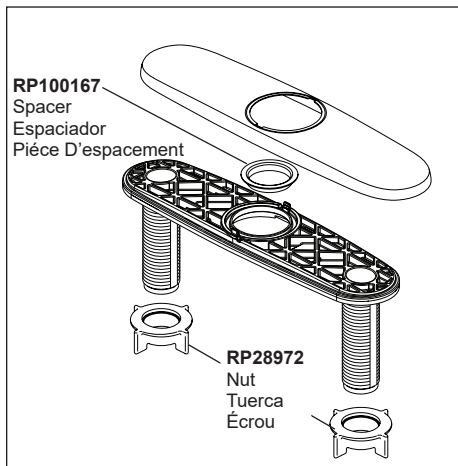

19801Z-SD-DST

Model / Modelo / Modèle

RP101926▲
Wand Assembly, Hose and Clip
Ensamble de la Cabeza del Rociador, manguera y Presilla
Bec-douchette, Tuyau souple et Agrafe

RP80977
Wand Retainer & Replacement Kit
Soporte para el mango y piezas de repuesto
Trousse de Rechange et pièce de Retenue de Douchette

RP90248
Aerator & Wrench
Aerador y Llave
Aérateur et Clé

RP62057
62" Hose Assembly & Clip
Ensamble de la Manguera y Presilla - 62"
Tuyau souple et Agrafe - 62 po

RP80523
Weight
Pesas
Poids

RP50952
Plastic Sleeves
Mangas plásticas
Manchons en plastique

RP100167
Spacer
Espaciador
Pièce D'espacement

RP28972
Nut
Tuerca
Écrou

RP47274▲
Escutcheon, Plate, Nuts and Gasket
Chapa, Placa, Tuercas y Empaque
Plaque de finition, Plaque, écrous et joint

RP51243
Inlet Gaskets
Empaques para el tubo de entrada
Joints côté alimentation