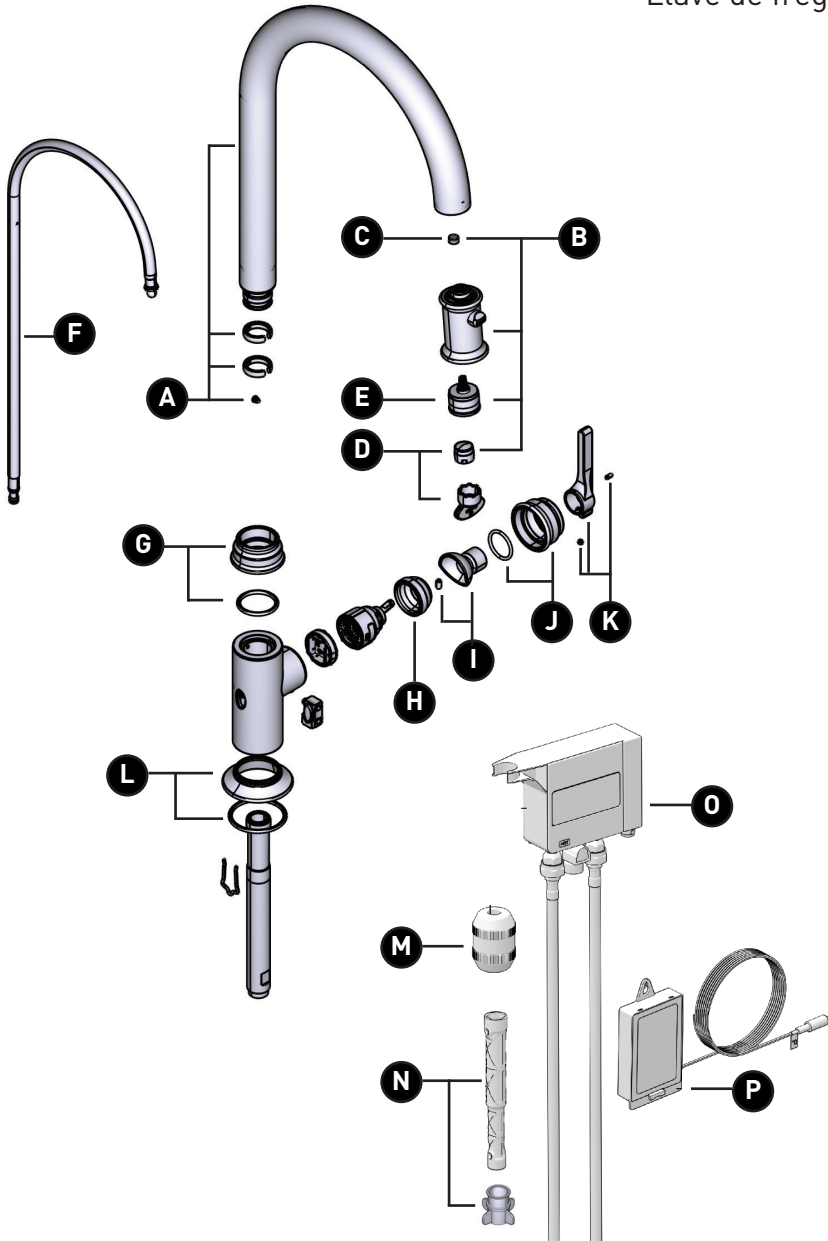

# PIEZAS ILUSTRADAS

## U.SB53D1LM Southbank™

Llave de fregadero con sensor y pico retractable

ID	Referencia del kit	Acabado
*A	9.201211	Ver más abajo
*B	9.13049	Ver más abajo
C	9.25766	N/A
D	9.25944	N/A
E	9.25943	N/A
*F	9.28744	Ver más abajo
*G	9.12944	Ver más abajo
H	9.16934	N/A
*I	9.01934	Ver más abajo
*J	9.12946	Ver más abajo
*K	9.01493	Ver más abajo
*L	9.18944	Ver más abajo
M	9.26745	N/A
N	9.24034	N/A
O	9.38033	N/A
P	9.38034	N/A