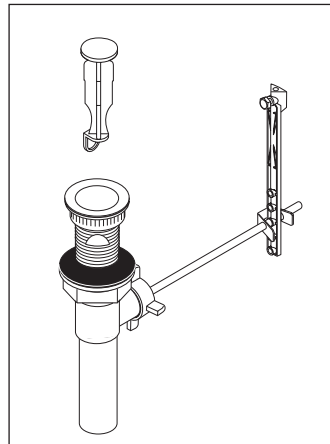

▲Specify Finish / Especificque el Acabado / Précisez le Fini

Models/Modelos/Modèles
15999-DST
 Series/Series/Seria
HAYWOOD®

RP70177▲
 Escutcheon with Gasket (3 Hole)
 Chapetón y Empaque (3 agujeros)
 Boîtier et Joint (3 trous)