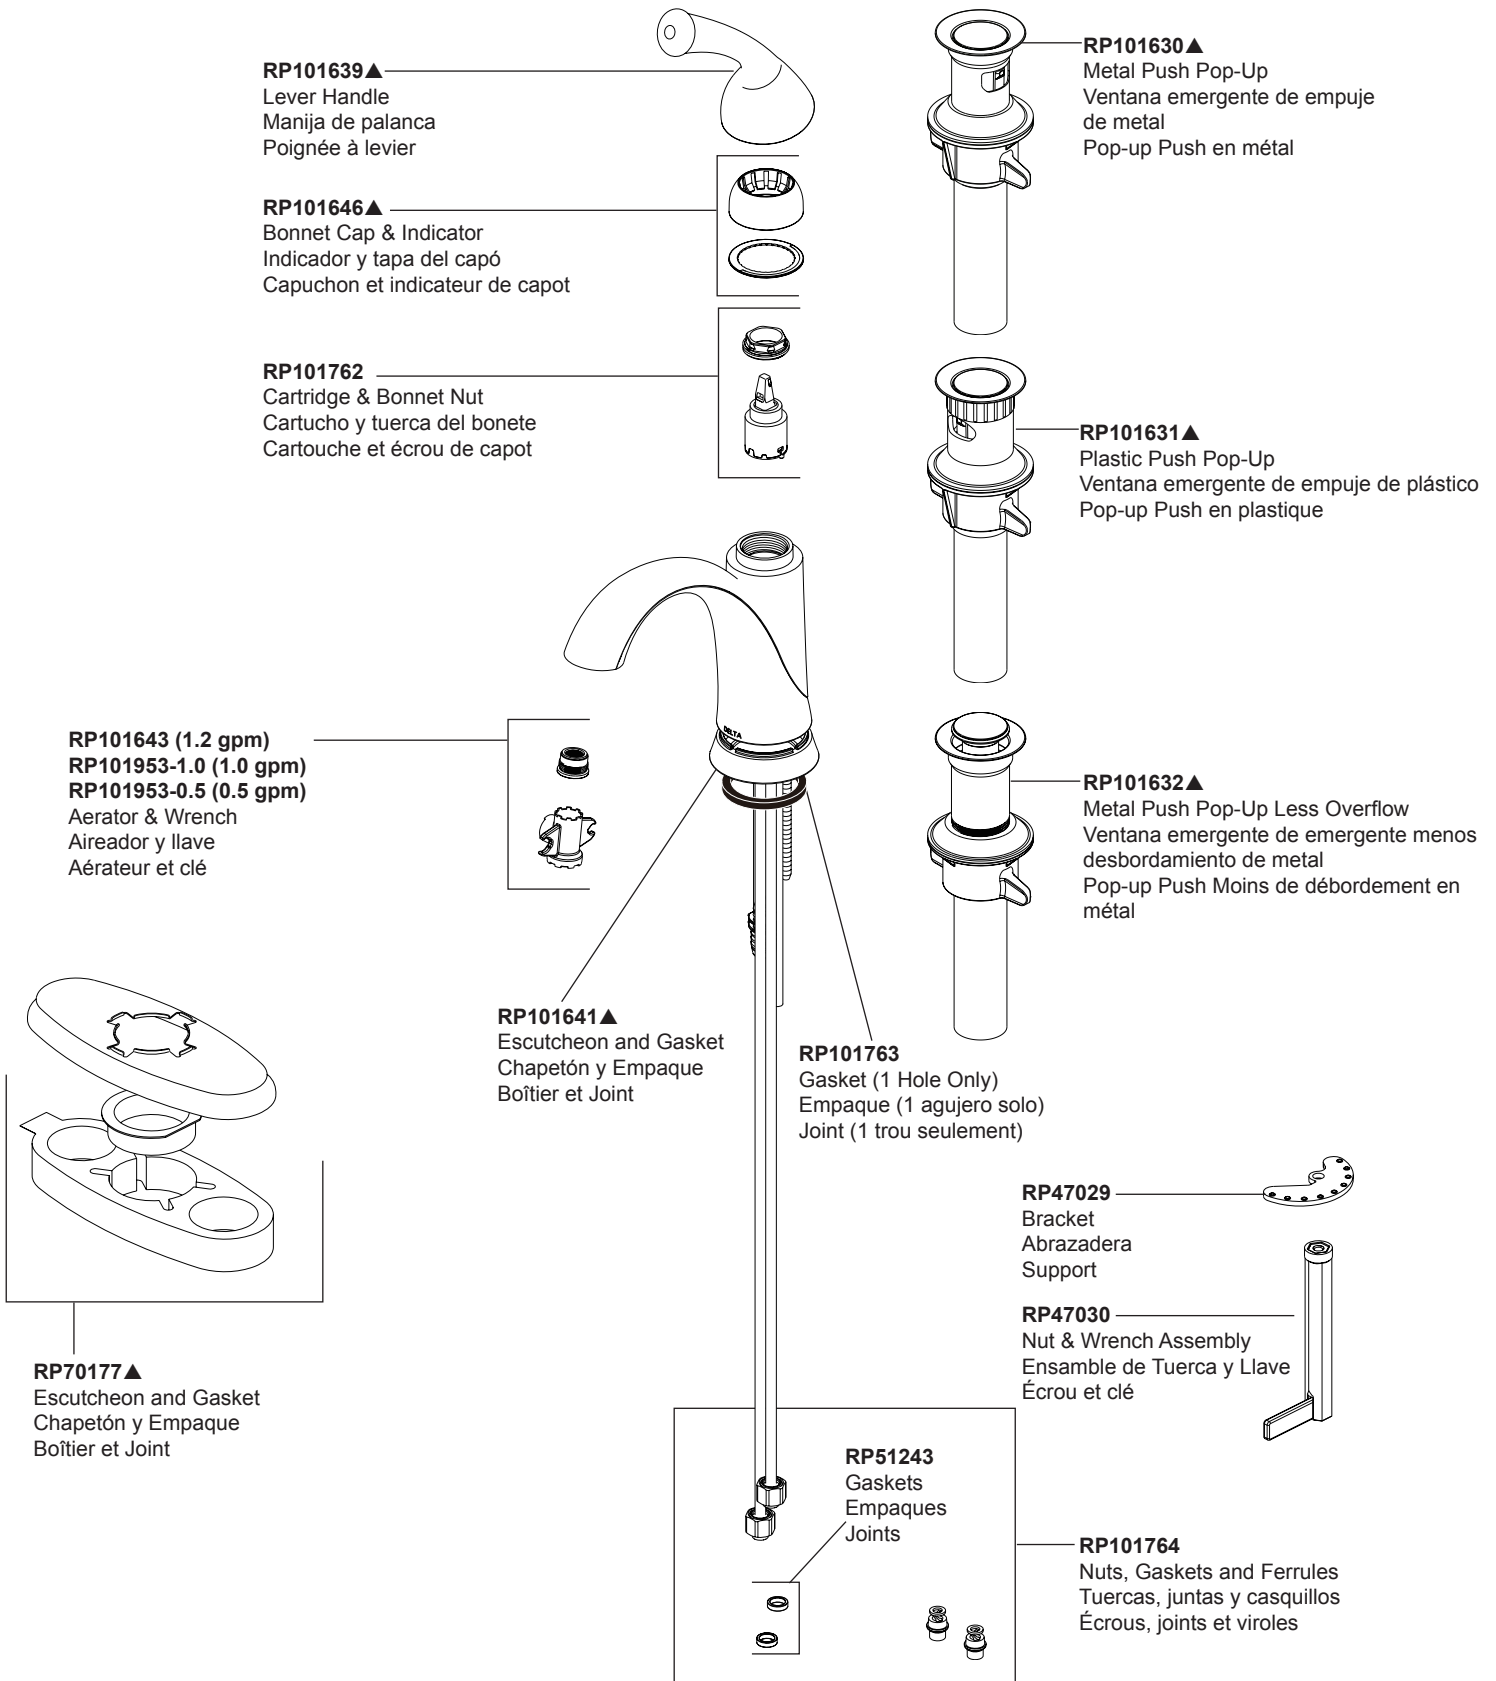

▲Specify Finish / Especificque el Acabado / Précisez le Fini

Models/Modelos/Modèles
15999-DST
 Series/Series/Seria
HAYWOOD®

RP70177▲
 Escutcheon with Gasket (3 Hole)
 Chapetón y Empaque (3 agujeros)
 Boîtier et Joint (3 trous)

RP38958▲
 50/50 Pop-Up Assembly
 Montaje emergente 50/50
 Ensemble pop-up 50/50

RP63263
 3/8"-24 UNEF to 1/2"-20 UN &
 3/8"-24 UNEF to 1/2"-14 NPSM
 Adapters
 Adaptadores
 Adaptateurs

RP63264
 (10) 3/8"-24 UNEF to 1/2"-20 UN
 Adapters
 Adaptadores
 Adaptateurs

RP63265
 (10) 3/8"-24 UNEF to 1/2"-14 NPSM
 Adapters
 Adaptadores
 Adaptateurs

RP61837▲
 Button
 Botón
 Bouton

RP40650
 Set Screw
 Tornillo de Ajuste
 Vis de calage

RP51502▲
 Cap
 Casquillo
 Embase

RP51503
 Bonnet
 Bonete
 Chapeau

RP54971▲
 Lift Rod & Finial
 Barra de Alzar y Pomo
 Tige de Manoeuvre et
 Grain de la Tirette

RP54977
 Aerator
 Aereador
 Aérateur

RP52217
 Wrench
 Llave
 Clé

RP81906▲
 Base / Base / Base

RP62156
 Gasket (1 Hole Only)
 Empaque (1 agujero Sólo)
 Joint (1 trou seulement)