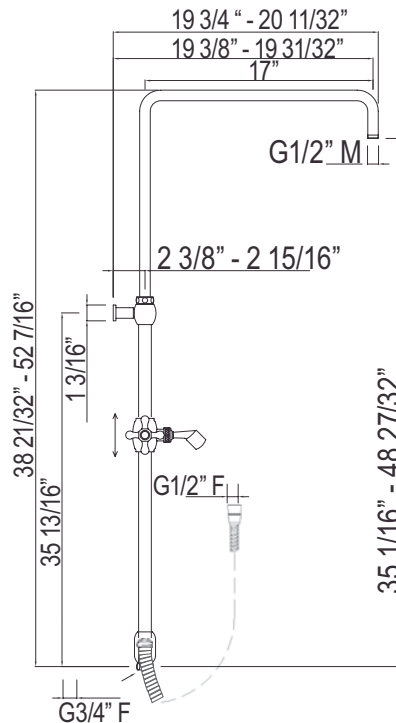

For warranty or additional information, contact:

U.S.A.
houseofrohl.com/support
1-800-777-9762

QUEBEC / MARITIMES / WESTERN CANADA
QUÉBEC / MARITIMES / OUEST CANADIEN
QUEBEC / MARITIMOS / CANADA OCCIDENTAL
houseofrohl.ca/support
1-866-473-8442

ONTARIO
houseofrohl.ca/support
1-800-287-5354