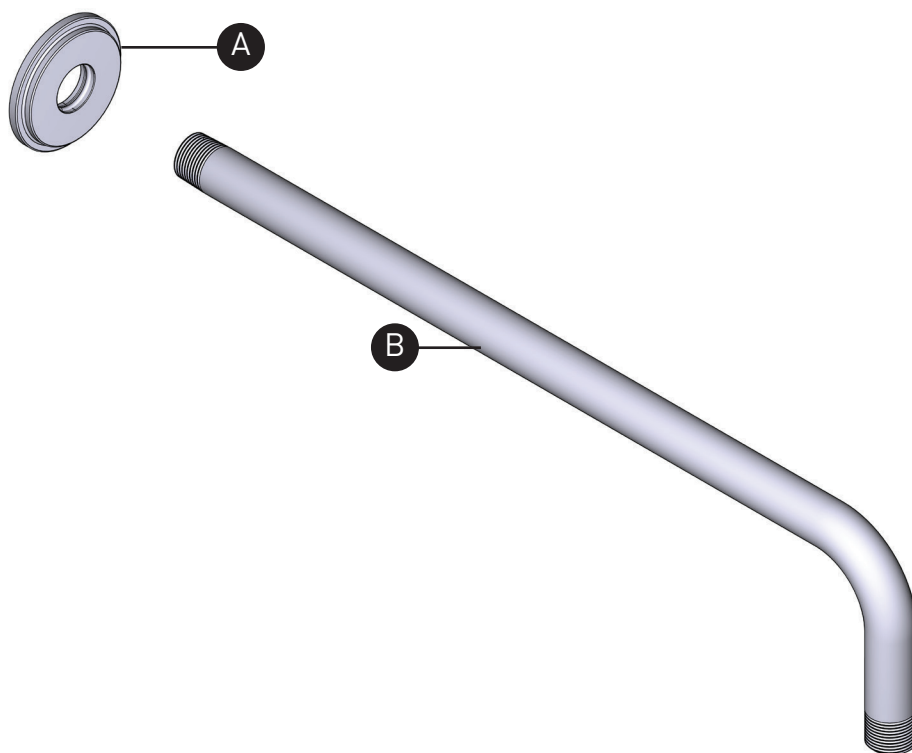

ORDER BY PART NUMBER

ILLUSTRATED PARTS

564

Shower arm

ID	Kit Number	Finish
*A	218575	See below
*B	035-003	See below

<u>*Finish Determined by Suffix</u>	
<u>Finish</u>	<u>Description</u>
C	Chrome
BN	Brushed Nickel (PVD)
BK	Black
BG	Brushed Gold (PVD)
PN	Polished Nickel

ONTARIO
houseofrohl.ca/support
 1-800-287-5354

VEUILLEZ EFFECTUER VOTRE COMMANDE
 PAR NO DE RÉFÉRENCE

ILLUSTRATIONS DES PIÈCES

564

Bras de douche

ID	Référence du kit	Finition
*A	218575	Voir ci-dessous
*B	035-003	Voir ci-dessous