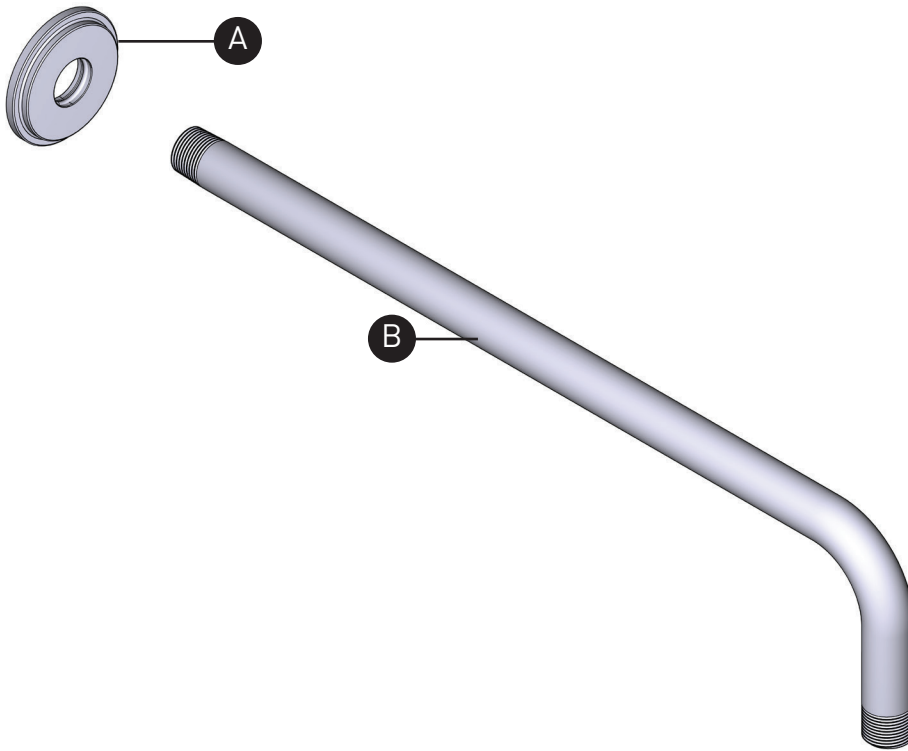

PEDIR POR NÚMERO DE REFERENCIA

PIEZAS ILUSTRADAS

564

Brazo de ducha

ID	Referencia del kit	Acabado
*A	218575	Ver más abajo
*B	035-003	Ver más abajo

*Acabado determinado por el sufijo	
<u>Acabado</u>	<u>Descripción</u>
C	Cromo
BN	Níquel cepillado (PVD)
BK	Negro
BG	Oro cepillado (PVD)
PN	Níquel pulido