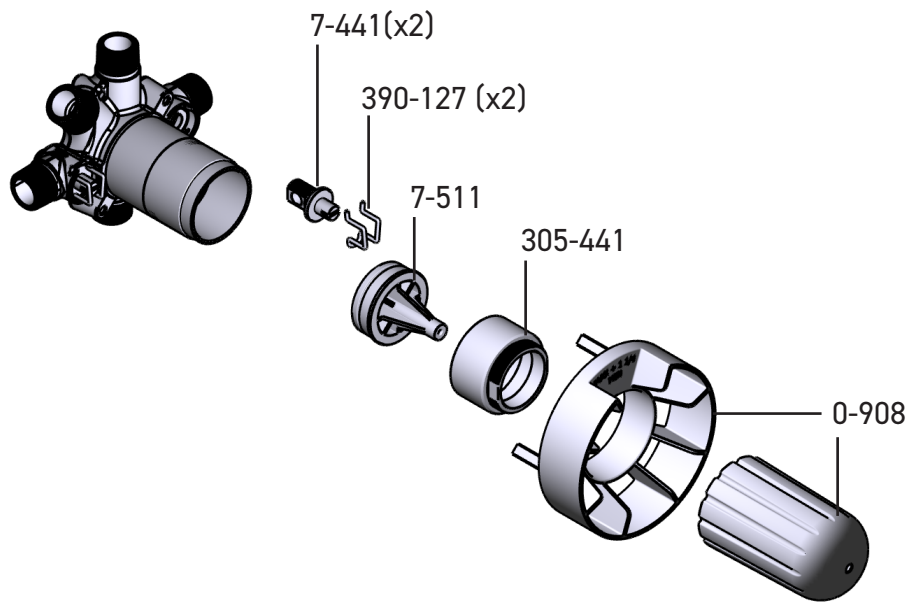

## PIEZAS ILUSTRADAS

**R45, R45 EX, R45 SPEX**  
Válvula coaxial de 3 entradas tipo T/P

Para obtener información adicional o sobre la garantía, comuníquese con:

U.S.A.  
houseofrohl.ca/support  
1-800-777-9762