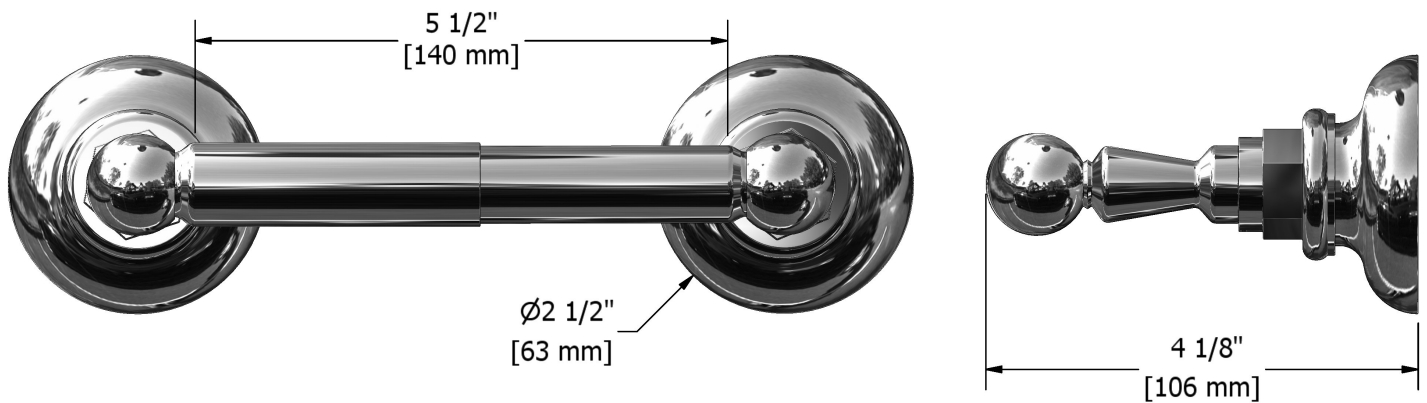

Porte-papier
RO3

Spécifications

Description

- 4 trous d'ancrage

Les dimensions, les modèles et les finis présentés peuvent différer.

Garantie

Le produit **Riobel Inc.** que vous venez d'acquérir est couvert par une garantie À VIE limitée contre tout vice de fabrication sur les pièces et les finis chrome, PVS et noirs et toutes les pièces actives à partir de la date d'achat. Les autres finis, notamment les plastiques, sont garantis un an. Tous les composants électriques et électroniques sont couverts par une garantie limitée de 5 ans.

Service à la clientèle

Ontario, Ouest Canadien : 888-287-5354 Québec, Maritimes, États-Unis : 866-473-8442

Paper holder
RO3

Specifications

Description

- 4 anchor points

Sizes, models and finishes may differ from those presented.