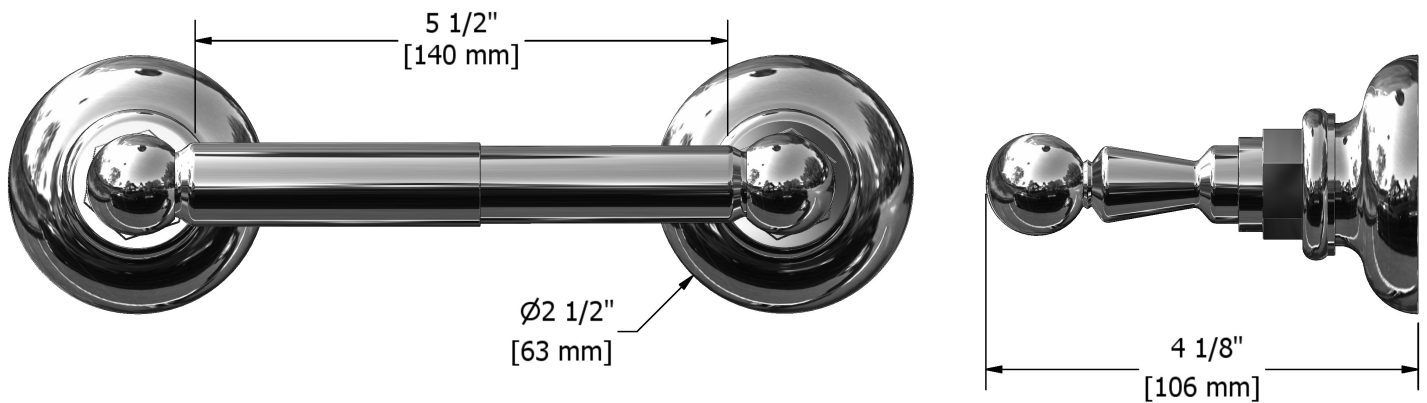

Sizes, models and finishes may differ from those presented.

Warranty

This **Riobel Inc.** product you have purchased carries a Limited Lifetime Warranty on the chrome, PVD finish, blacks and all working parts and is guaranteed from the initial purchase date against all manufacturing defects. All other finishes, including plastic components, are guaranteed for one year. All electric and/or electronic parts are covered by a 5-year limited warranty.

Customer Service

Ontario, West Canada : 888-287-5354 Quebec, Maritimes, United States : 866-473-8442

2020.11.07