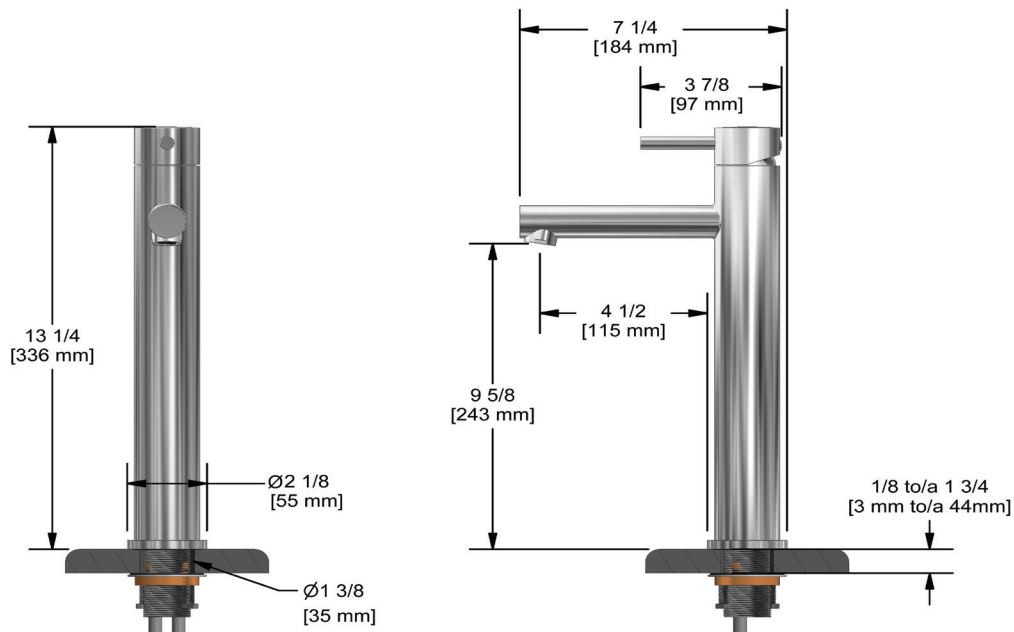

For warranty or additional information, contact:

U.S.A.
houseofrohl.com/support
1-800-777-9762

QUEBEC / MARITIMES / WESTERN CANADA
QUÉBEC / MARITIMOS / OUEST CANADIEN
QUEBEC / MARITIMOS / CANADA OCCIDENTAL
houseofrohl.ca/support
1-866-473-8442

ONTARIO
houseofrohl.ca/support
1-800-287-5354