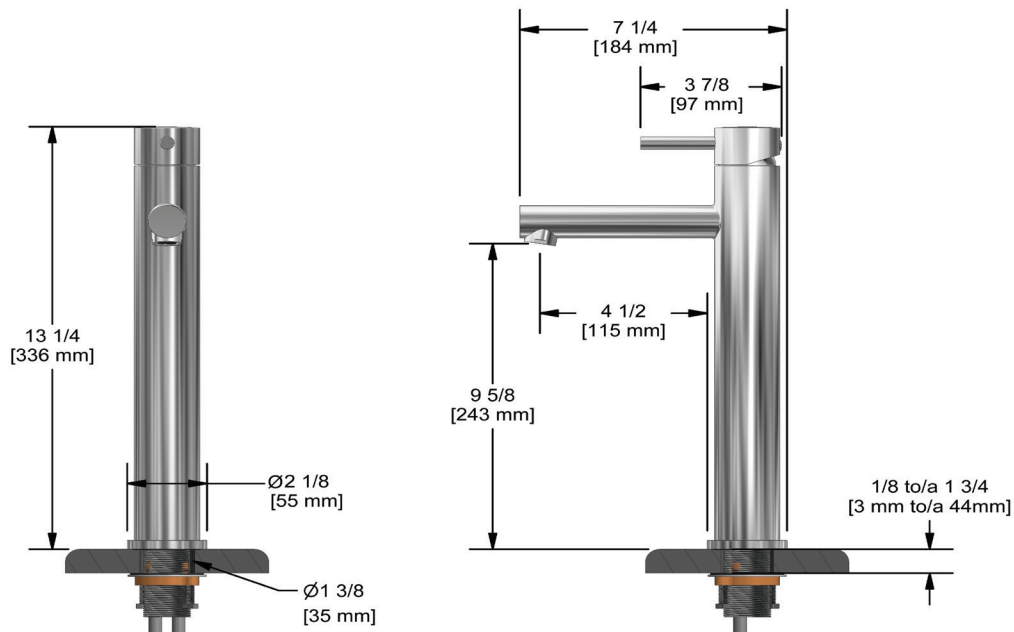

GS

Grifo para lavabo de un solo orificio

MODELOS: GL01

For warranty or additional information, contact:

U.S.A.
houseofrohl.com/support
1-800-777-9762

QUEBEC / MARITIMES / WESTERN CANADA
QUÉBEC / MARITIMES / OUEST CANADIEN
QUEBEC / MARITIMOS / CANADA OCCIDENTAL
houseofrohl.ca/support
1-866-473-8442