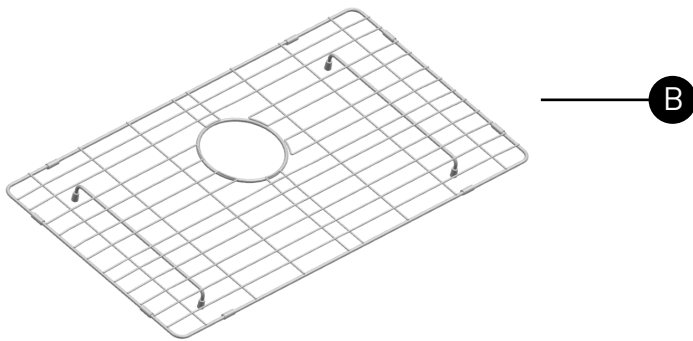

ORDER BY PART NUMBER

ILLUSTRATED PARTS

FAUM3018 FONSA™

30" Quartz Single Bowl Undermount Kitchen Sink

| ID | Kit Number |
|----|------------|
| A | 219655 |
| *B | 219649 |
| C | 219656 |

| *Finish Determined by Suffix | |
|-------------------------------------|--------------------|
| <u>Finish</u> | <u>Description</u> |
| BK | Black |
| WH | White |

ONTARIO
houseofrohl.ca/support
1-800-287-5354

VEUILLEZ EFFECTUER VOTRE COMMANDE
PAR NO DE RÉFÉRENCE

ILLUSTRATIONS DES PIÈCES

FAUM3018

FONSA^{MC}

Évier de cuisine simple sous comptoir en quartz 30"

| ID | Référence du kit |
|----|------------------|
| A | 219655 |
| *B | 219649 |
| C | 219656 |