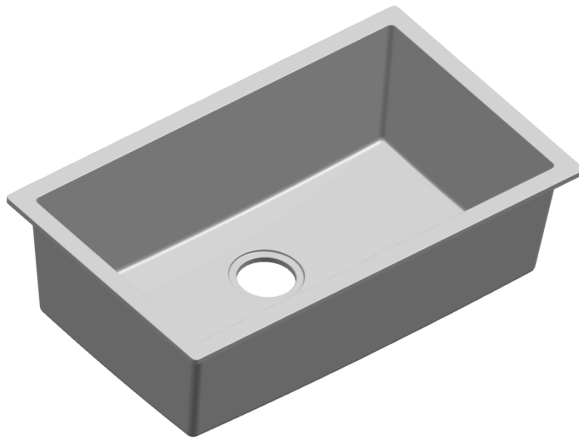

ORDER BY PART NUMBER

ILLUSTRATED PARTS

FAUM3018 FONSA™

30" Quartz Single Bowl Undermount Kitchen Sink

| ID | Kit Number |
|----|------------|
| A | 219655 |
| *B | 219649 |
| C | 219656 |

| *Finish Determined by Suffix | |
|-------------------------------------|--------------------|
| <u>Finish</u> | <u>Description</u> |
| BK | Black |
| WH | White |

ONTARIO
houseofrohl.ca/support
1-800-287-5354

VEUILLEZ EFFECTUER VOTRE COMMANDE
PAR NO DE RÉFÉRENCE

ILLUSTRATIONS DES PIÈCES

FAUM3018

FONSA^{MC}

Évier de cuisine simple sous comptoir en quartz 30"

| ID | Référence du kit |
|----|------------------|
| A | 219655 |
| *B | 219649 |
| C | 219656 |