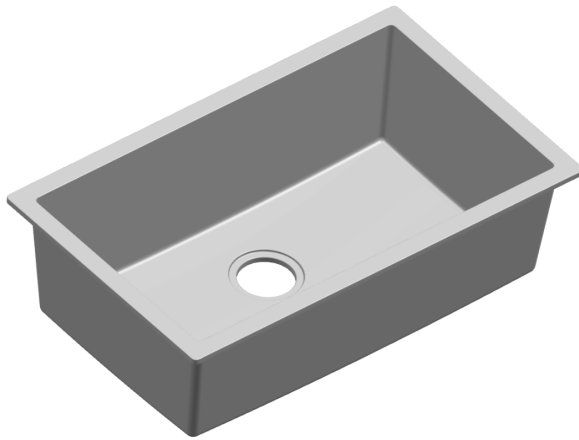

ORDER BY PART NUMBER

ILLUSTRATED PARTS

FAUM3018 FONSA™

30" Quartz Single Bowl Undermount Kitchen Sink

| ID | Kit Number |
|----|------------|
| A | 219655 |
| *B | 219649 |
| C | 219656 |

| *Finish Determined by Suffix | |
|-------------------------------------|--------------------|
| <u>Finish</u> | <u>Description</u> |
| BK | Black |
| WH | White |

ONTARIO
houseofrohl.ca/support
1-800-287-5354

VEUILLEZ EFFECTUER VOTRE COMMANDE
PAR NO DE RÉFÉRENCE

ILLUSTRATIONS DES PIÈCES

FAUM3018

FONSA^{MC}

Évier de cuisine simple sous comptoir en quartz 30"

| ID | Référence du kit |
|----|------------------|
| A | 219655 |
| *B | 219649 |
| C | 219656 |

Fregadero de cocina de cuarzo con una tina, montaje inferior, 30 pulgadas de longitud

| ID | Referencia del kit |
|----|--------------------|
| A | 219655 |
| *B | 219649 |
| C | 219656 |

***Acabado determinado por el sufijo**