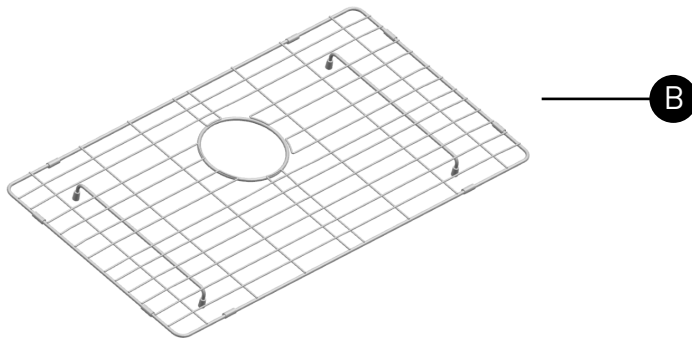

Fregadero de cocina de cuarzo con una tina, montaje inferior, 30 pulgadas de longitud

| ID | Referencia del kit |
|----|--------------------|
| A | 219655 |
| *B | 219649 |
| C | 219656 |

***Acabado determinado por el sufijo**