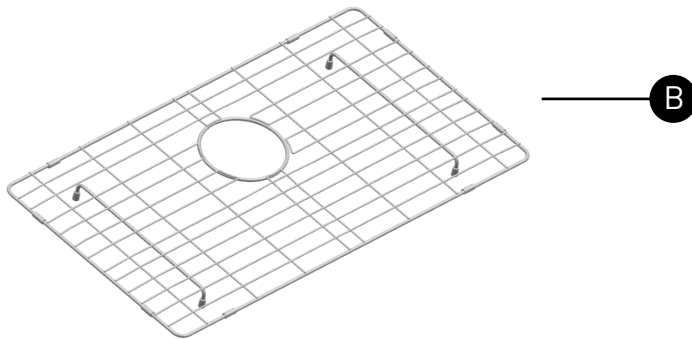

ONTARIO
houseofrohl.ca/support
1-800-287-5354

VEUILLEZ EFFECTUER VOTRE COMMANDE
PAR NO DE RÉFÉRENCE

ILLUSTRATIONS DES PIÈCES

FAUM3018

FONSA^{MC}

Évier de cuisine simple sous comptoir en quartz 30"

| ID | Référence du kit |
|----|------------------|
| A | 219655 |
| *B | 219649 |
| C | 219656 |