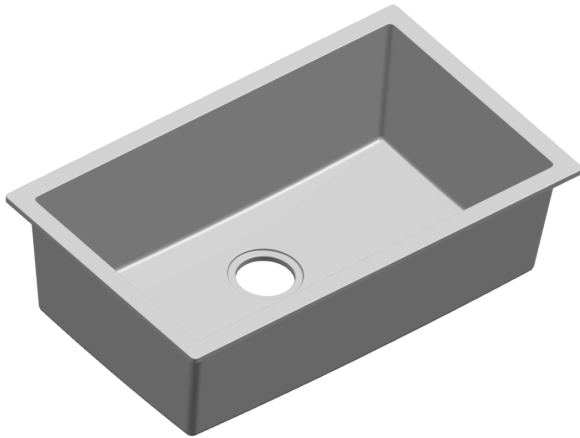

ORDER BY PART NUMBER

ILLUSTRATED PARTS

FAUM3018 FONSA™

30" Quartz Single Bowl Undermount Kitchen Sink

| ID | Kit Number |
|----|------------|
| A | 219655 |
| *B | 219649 |
| C | 219656 |

| *Finish Determined by Suffix | |
|-------------------------------------|--------------------|
| <u>Finish</u> | <u>Description</u> |
| BK | Black |
| WH | White |

ONTARIO
houseofrohl.ca/support
1-800-287-5354

VEUILLEZ EFFECTUER VOTRE COMMANDE
PAR NO DE RÉFÉRENCE

ILLUSTRATIONS DES PIÈCES

FAUM3018

FONSA^{MC}

Évier de cuisine simple sous comptoir en quartz 30"

| ID | Référence du kit |
|----|------------------|
| A | 219655 |
| *B | 219649 |
| C | 219656 |