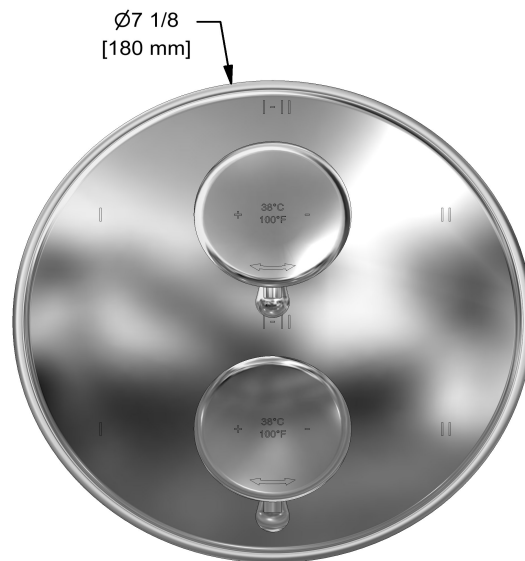

Les dimensions, les modèles et les finis présentés peuvent différer.

Garantie

Le produit **Riobel Inc.** que vous venez d'acquérir est couvert par une garantie À VIE limitée contre tout vice de fabrication sur les pièces et les finis chrome, PVS et noirs et toutes les pièces actives à partir de la date d'achat. Les autres finis, notamment les plastiques, sont garantis un an. Tous les composants électriques et électroniques sont couverts par une garantie limitée de 5 ans.

Service à la clientèle

Ontario, Ouest Canadien : 888-287-5354 Québec, Maritimes, États-Unis : 866-473-8442