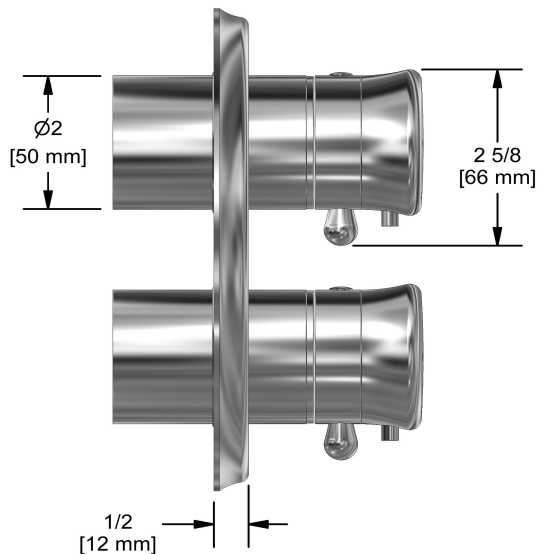

Les dimensions, les modèles et les finis présentés peuvent différer.

Garantie

Le produit **Riobel Inc.** que vous venez d'acquérir est couvert par une garantie À VIE limitée contre tout vice de fabrication sur les pièces et les finis chrome, PVS et noirs et toutes les pièces actives à partir de la date d'achat. Les autres finis, notamment les plastiques, sont garantis un an. Tous les composants électriques et électroniques sont couverts par une garantie limitée de 5 ans.

Service à la clientèle

Ontario, Ouest Canadien : 888-287-5354 Québec, Maritimes, États-Unis : 866-473-8442