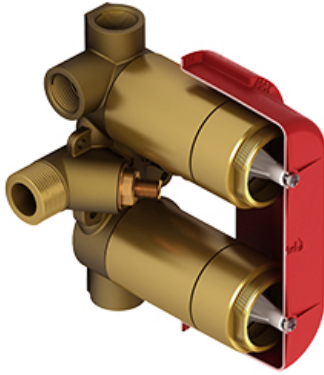

Brut de valve double 4 voies coaxiale, Type T/P
(thermo/pression équilibrée)

R46

Spécifications

Descriptions

- Brut seul
- Entrée d'eau 3/4" mâle NPT
- Doit être alimentée en minimum 3/4" PEX, 3/4" PEX EXPANSION ou 1/2" cuivre
- Quatre sorties 1/2" femelles NPT
- Valves de service
- Capuchon d'essai
- Commandez la garniture TXX46XX ou TXX88XX pour compléter

Couleur disponible

- :

Certifications

- CSA B125.1
- ASME A112.18.1
- ASSE 1016
- Approbation CMR248

UPC®

Les dimensions, les modèles et les finis présentés peuvent différer.

Garantie

Le produit **Riobel Inc.** que vous venez d'acquérir est couvert par une garantie À VIE limitée contre tout vice de fabrication sur les pièces et les finis chrome, PVS et noirs et toutes les pièces actives à partir de la date d'achat. Les autres finis, notamment les plastiques, sont garantis un an. Tous les composants électroniques et électroniques sont couverts par une garantie limitée de 5 ans.

Service à la clientèle

Ontario, Ouest Canadien : 888-287-5354 Québec, Maritimes, États-Unis : 866-473-8442

2020.11.07