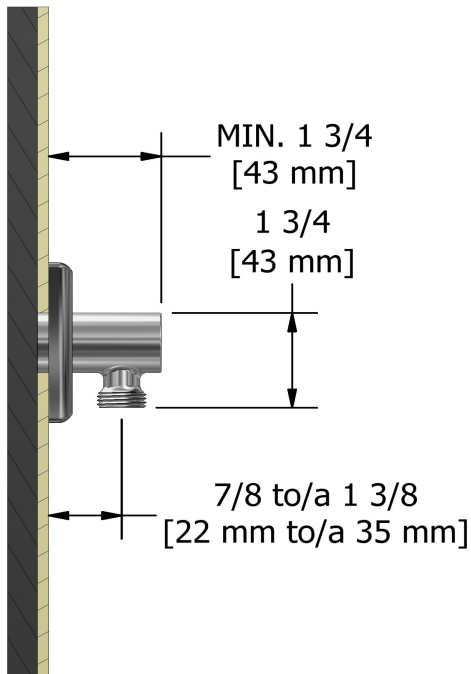

Sizes, models and finishes may differ from those presented.

Warranty

This **Riobel Inc.** product you have purchased carries a Limited Lifetime Warranty on the chrome, PVD finish, blacks and all working parts and is guaranteed from the initial purchase date against all manufacturing defects. All other finishes, including plastic components, are guaranteed for one year. All electric and/or electronic parts are covered by a 5-year limited warranty.

Customer Service

Ontario, West Canada : 888-287-5354 Quebec, Maritimes, United States : 866-473-8442