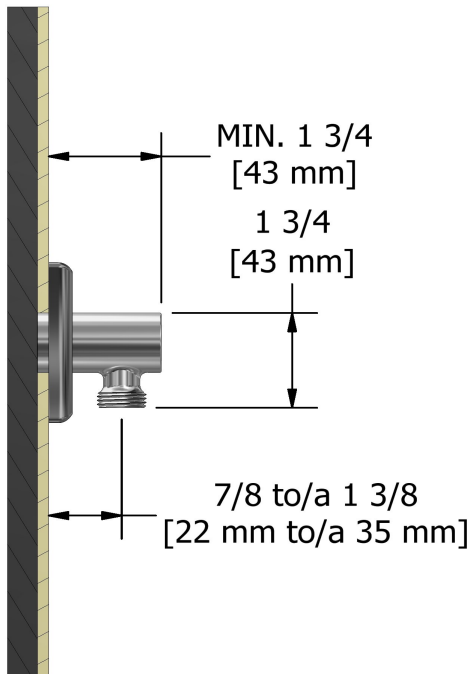

Coude de raccordement
750

Spécifications

Descriptions

- Entrée d'eau 1/2" femelle NPT
- Ajustable en profondeur
- Sortie d'eau 1/2" mâle

Couleurs disponible

- C : Chrome
- BN : Nickel brossé (PVS)
- PN : Nickel poli (PVS)

Service à la clientèle

Ontario, Ouest Canadien : 888-287-5354 Québec, Maritimes, États-Unis : 866-473-8442

Elbow supply
750

Specifications

Descriptions

- 1/2" inlet female NPT
- Adjustable depth
- 1/2" outlet male