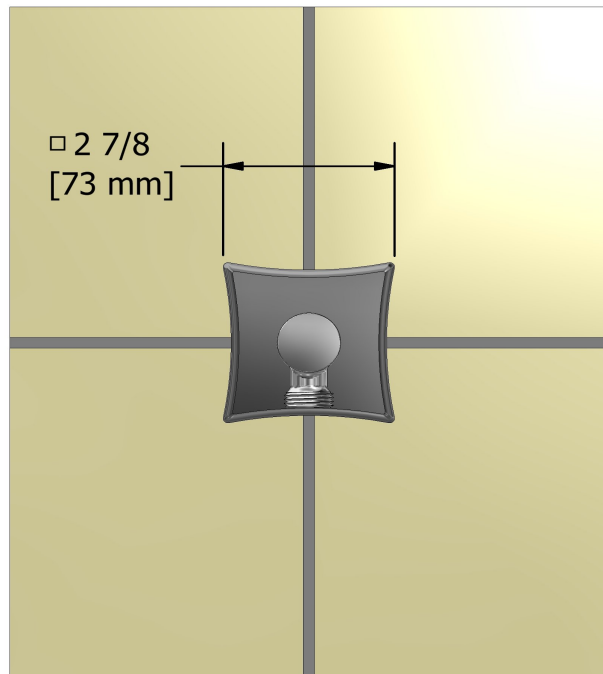

Coude de raccordement
750

Spécifications

Descriptions

- Entrée d'eau 1/2" femelle NPT
- Ajustable en profondeur
- Sortie d'eau 1/2" mâle

Couleurs disponible

- C : Chrome
- BN : Nickel brossé (PVS)
- PN : Nickel poli (PVS)

Service à la clientèle

Ontario, Ouest Canadien : 888-287-5354 Québec, Maritimes, États-Unis : 866-473-8442

Elbow supply
750

Specifications

Descriptions

- 1/2" inlet female NPT
- Adjustable depth
- 1/2" outlet male