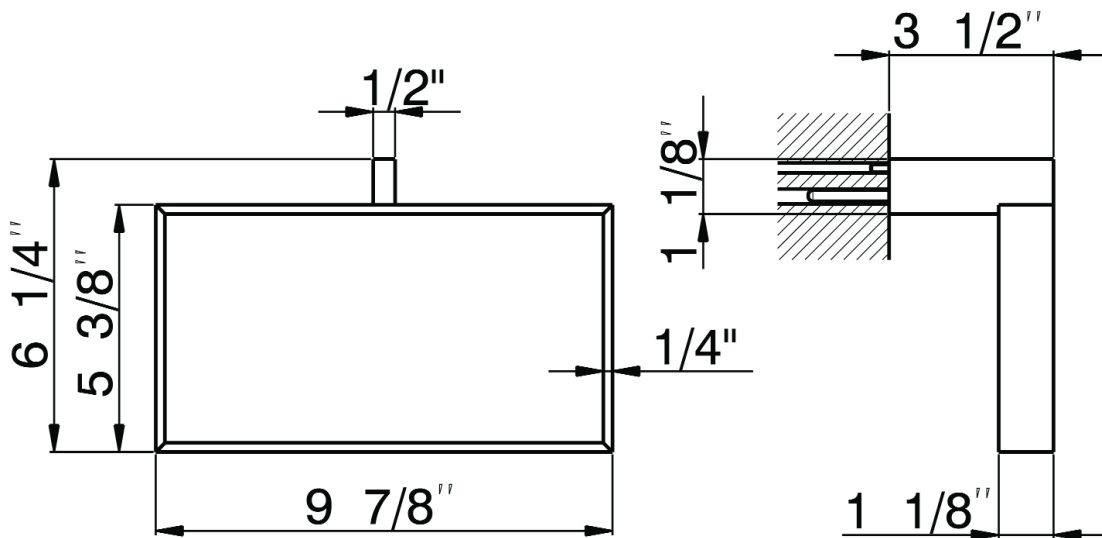

For warranty or additional information, contact:

U.S.A.
houseofrohl.com/support
1-800-777-9762

QUEBEC / MARITIMES / WESTERN CANADA
QUÉBEC / MARITIMES / OUEST CANADIEN
QUEBEC / MARITIMOS / CANADA OCCIDENTAL
houseofrohl.ca/support
1-866-473-8442

ONTARIO
houseofrohl.ca/support
1-800-287-5354