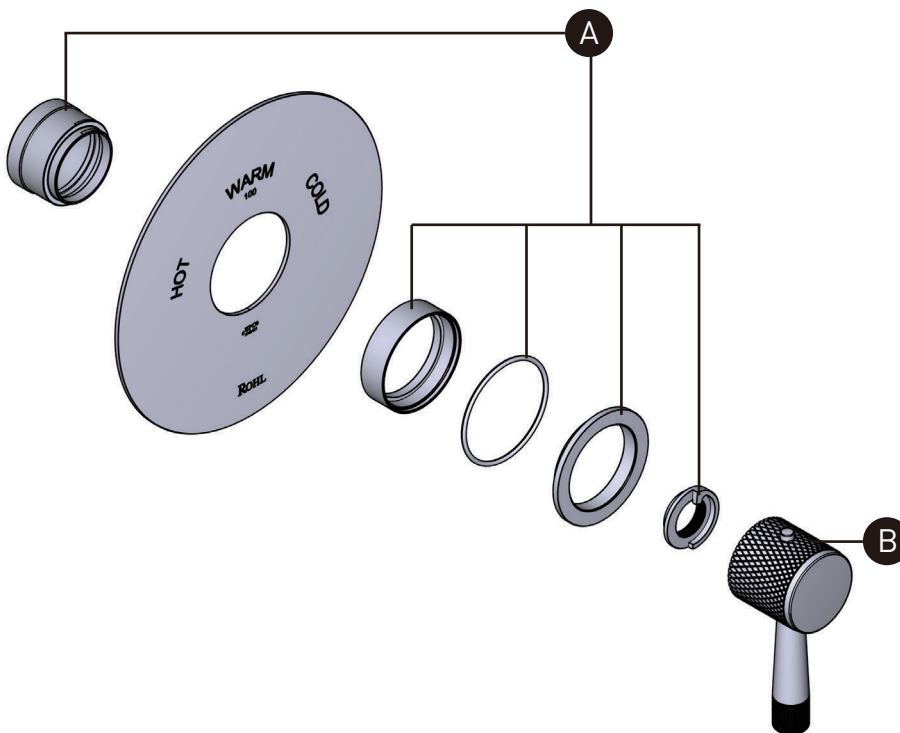

## ILLUSTRATED PARTS

ORDER BY PART NUMBER

### TAM13W1

Amahle™ 3/4" Thermostatic Trim  
Without Volume Control

ID	Kit Number	Finish
A	KT212	N/A
B	KT210	See below

<b>*Finish Determined by Suffix</b>	
<u>Finish</u>	<u>Description</u>
APC	Polished Chrome
STN	Satin Nickel
PN	Polished Nickel
MB	Matte Black
AG	Antique Gold
ULB	Unlacquered Brass

## ILLUSTRATIONS DES PIÈCES

VEUILLEZ EFFECTUER VOTRE COMMANDE  
PAR NO DE RÉFÉRENCE

**TAM13W1**  
Garniture de soupape  
thermostatique de 3/4 po, sans  
contrôle du débit Amahle<sup>MC</sup>

ID	Référence du kit	Finition
A	KT212	N/A
B	KT210	Voir ci-dessous