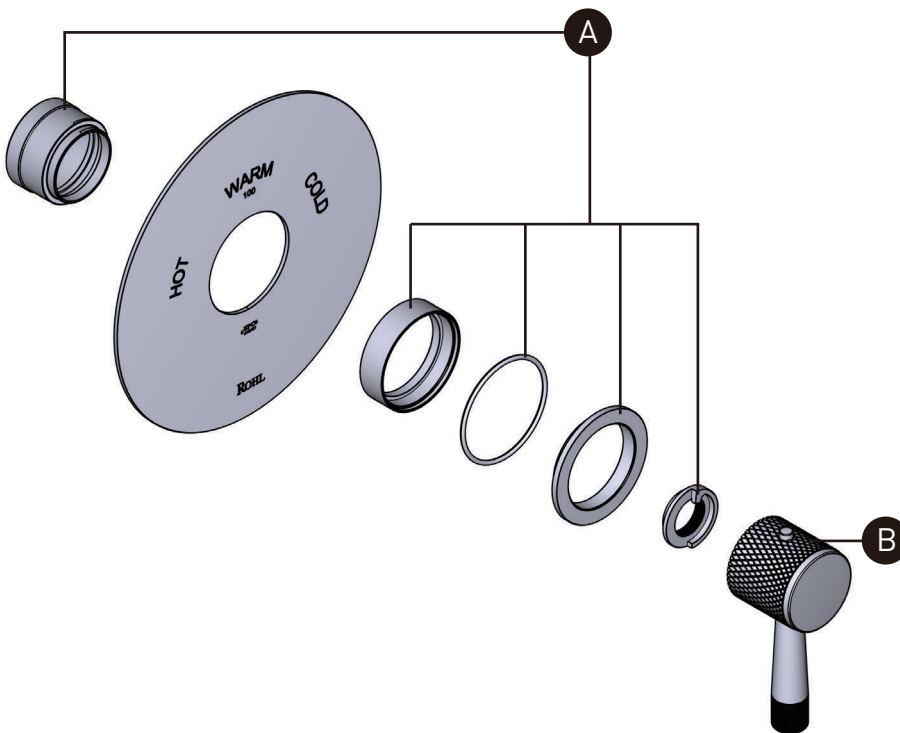

## ILLUSTRATED PARTS

ORDER BY PART NUMBER

## ILLUSTRATIONS DES PIÈCES

VEUILLEZ EFFECTUER VOTRE COMMANDE  
PAR NO DE RÉFÉRENCE

**TAM13W1**  
Garniture de soupape  
thermostatique de 3/4 po, sans  
contrôle du débit Amahle<sup>MC</sup>

ID	Référence du kit	Finition
A	KT212	N/A
B	KT210	Voir ci-dessous