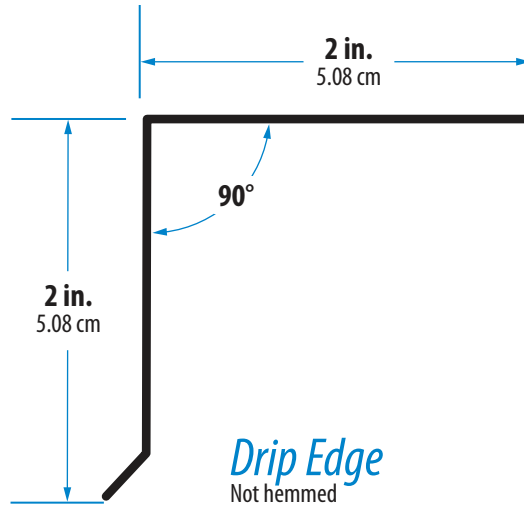

28 Gauge Galvanized Steel · 10 ft. Lengths

<b>RE22G</b>	Galvanized
<b>RE22BL</b>	Black
<b>RE22BR</b>	Brown
<b>RE22BRU</b>	Royal Brown
<b>RE22BRW</b>	Dark Brown
<b>RE22CH</b>	Charcoal
<b>RE22GR</b>	Gray
<b>RE22RD</b>	Red
<b>RE22TN</b>	Tan
<b>RE22WH</b>	White