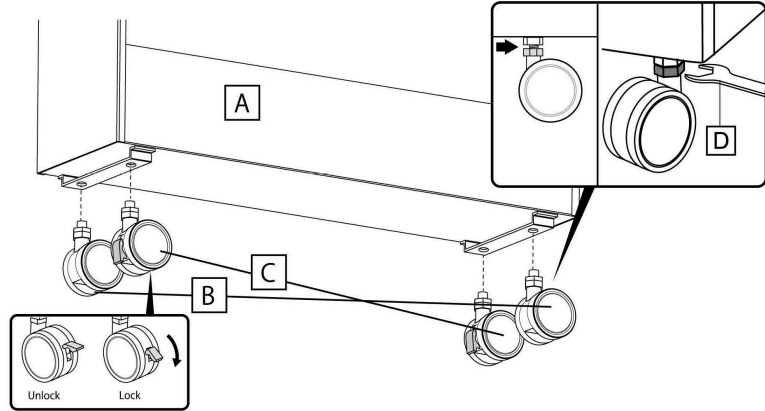

EN/ Tower Four-Tier Rolling Storage Cart	FR/ Tower Chariot De Rangement à Quatre Niveaux	DE/ Tower Vierstöckiger Rollwagen Zur Aufbewahrung	ES/ Tower Carro De Almacenamiento Con Ruedas De Cuatro Niveles	JP/ キャスター付きスリムワゴン タワー 4段
SIZE 51" w x 18.9" d x 31.7" h 13w x 48d x 80.5h cm	TAILLE 13w x 48d x 80.5h cm	GRÖSSE 13w x 48d x 80.5h cm	TAMAÑO 13w x 48d x 80.5h cm	SIZE 13w x 48d x 80.5h cm
MATERIAL Steel, Nylon	MATÉRIEL Acier, Nylon	MATERIAL Stahl, Nylon	MATERIAL Acero, Nylon	MATERIAL 本体:スチール(粉体塗装) キャスター:ナイロン
Made in Taiwan. Designed in Japan.	Fabriqué en Taïwan. Conçu au Japon.	In Taiwan hergestellt. Entworfen in Japan.	Hecho en Taiwán. Diseñado en Japón.	Made in Taiwan. Designed in Japan.