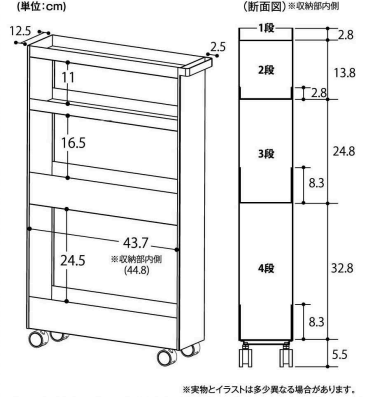

各部寸法

製品は必ず隙間や壁面に沿わせて設置してご使用ください。収納した物の状態や床面の状態によっては旋回や移動の際に転倒する可能性があります。

使用上のご注意

※事故や転倒、落下、ケガ、破損、変形、変色、設置面のキズ、錆等の原因となりますので以下の点にはご注意ください。

- ●製品本来の用途以外のご使用はおやめください。
- ●不安定な場所を選び、平らな場所に設置してご使用ください。
- ●製品は屋内でご使用ください。屋外での使用は変色や錆の原因となりますのでお避けください。
- ●柔らかい床面やキズつきやすい設置面での使用は、キズ、へこみ等の原因となりますのでご注意ください。
- ●設置の際は、設置面がキズつかないよう丁寧に置いてください。
- ●フロリング等では、設置面にキズがつく場合がありますので、移動の際にはご注意ください。
- ●落としたり、ぶつけたりしないでください。床面をキズつけたり、ケガや破損の原因になることがあります。
- ●収納した際は、安定しているかを確認してください。不安定な場合は収納しないでいただくか、壁に沿って設置してください。
- ●移動の際は、必ずハンドル部分を持ってゆっくり丁寧に移動してください。
- ●製品の上に乗ったり、ぶら下がったり、ゆすったり、寄りかかたりしないでください。転倒してケガや破損の原因になります。
- ●耐荷重制限は必ずお守りください。
- ●耐荷重制限内でも、大きな衝撃により製品が転倒し、ケガや破損の原因になることがありますのでご注意ください。
- ●製品に濡れた物を置かないでください。錆の原因になります。
- ●キャスターを組み立てた後、しっかりと固定され安定しているか、必ずご確認の上でご使用ください。
- ●収納する際は、製品に負担をかけないように丁寧に取り扱ってください。また、重量の偏りがないよう、バランスよく収納してください。転倒、破損の原因になります。
- ●サイズや形状によっては収納できない物もあります。
- ●無理に収納しないでください。破損や変形の原因になります。
- ●直射日光のある場所や、火の近く、高温になる場所では使用しないでください。
- ●お子様が製品で遊ばないようにご注意ください。

- ●使用中はキャスターのジョイント部分が緩んでいないか定期的に点検してください。緩みが発生した場合は、付属のスパナを使ってしっかりと締め直してください。
- ●天災などの不可抗力、お客様の取り扱い上の不注意・組み立てや収納方法の不備・修理・改造に起因した事故・破損などにつきましては責任を負いかねますのでご了承ください。

お手入れ方法

- ●製品の汚れは固くしぼった布で拭きとってから、乾いた布でしっかりと拭いてください。
- ●濡れた場合は柔らかい乾いた布で拭き、しっかりと乾かしてください。長時間、濡れたまま放置すると錆の原因になります。
- ●シンナー・ベンジン等の薬品は塗装を傷めたり、変色の原因になりますのでご使用はお避けください。

- ■商品サイズ W13×D48×H80.5cm(キャスター含む)
- ■品名表示 本体:スチール(粉体塗装) キャスター:ナイロン
- ■付属品 スパナ
- ■内寸 1段:W12.5×D44.8×H2.8cm 2段:W12.5×D44.8×H13.8cm 3段:W12.5×D44.8×H24.8cm 4段:W12.5×D44.8×H32.8cm
- ■耐荷重 21kg(1段:1kg 2段:4kg 3段:6kg 4段:10kg)

※製品の仕様・外観は品質改善の予告無く変更する事があります。

山崎実業株式会社
〒639-1064
奈良県生駒郡安堵町窪田851-1

DESIGNED IN JAPAN / MADE IN TAIWAN

PRODUCT NUMBER 01806:WH 01807:BK