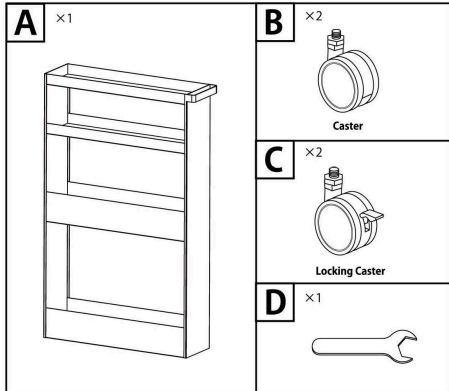

EN/ Tower Four-Tier Rolling Storage Cart	FR/ Tower Chariot De Rangement à Quatre Niveaux	DE/ Tower Vierstöckiger Rollwagen Zur Aufbewahrung	ES/ Tower Carro De Almacenamiento Con Ruedas De Cuatro Niveles	JP/ キャスター付きスリムワゴン タワー 4段
SIZE 51" w x 18.9" d x 31.7" h 13w x 48d x 80.5h cm	TAILLE 13w x 48d x 80.5h cm	GRÖSSE 13w x 48d x 80.5h cm	TAMAÑO 13w x 48d x 80.5h cm	SIZE 13w x 48d x 80.5h cm
MATERIAL Steel, Nylon	MATÉRIEL Acier, Nylon	MATERIAL Stahl, Nylon	MATERIAL Acero, Nylon	MATERIAL 本体:スチール(粉体塗装) キャスター:ナイロン
Made in Taiwan. Designed in Japan.	Fabriqué en Taïwan. Conçu au Japon.	In Taiwan hergestellt. Entworfen in Japan.	Hecho en Taiwán. Diseñado en Japón.	Made in Taiwan. Designed in Japan.