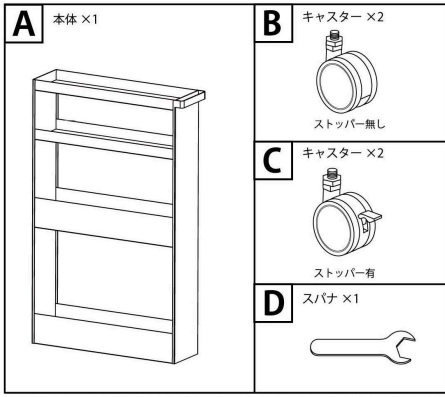

キャスター付きスリムワゴン タワー 4段

品番 01806:WH 01807:BK

取扱説明書

この度は、弊社製品をお買い上げいただき、誠にありがとうございます。ご使用前に下記の注意をよく読み、正しい方法でご使用ください。
なお、この説明書はお読みになった後も大切に保管してください。

組み立てる前に部品と数量をご確認ください。