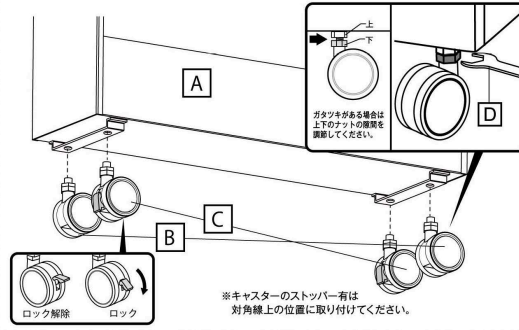

組み立て方法

※組み立てに十分な場所を確保し、敷き物を敷く等して床や既存の家具にキズがつかないように、注意して行ってください。
※製品を組み立てる際は指や手等を挟まないようケガに十分ご注意ください。
キャスターを本体底面4か所に付属のスパナを使ってしっかりと固定してください。