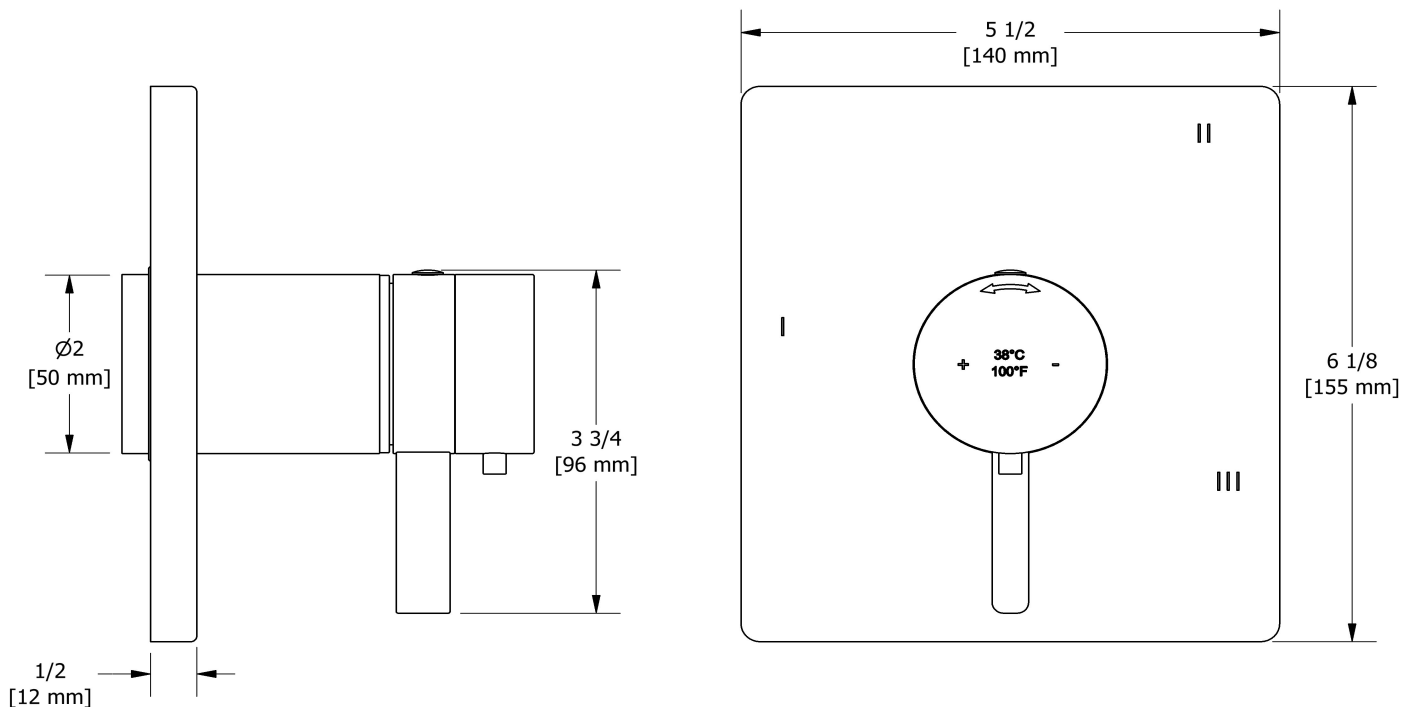

Certifications

- CSA B125.1
- ASME A112.18.1
- ASSE 1016
- Approbation CMR248
- ADA