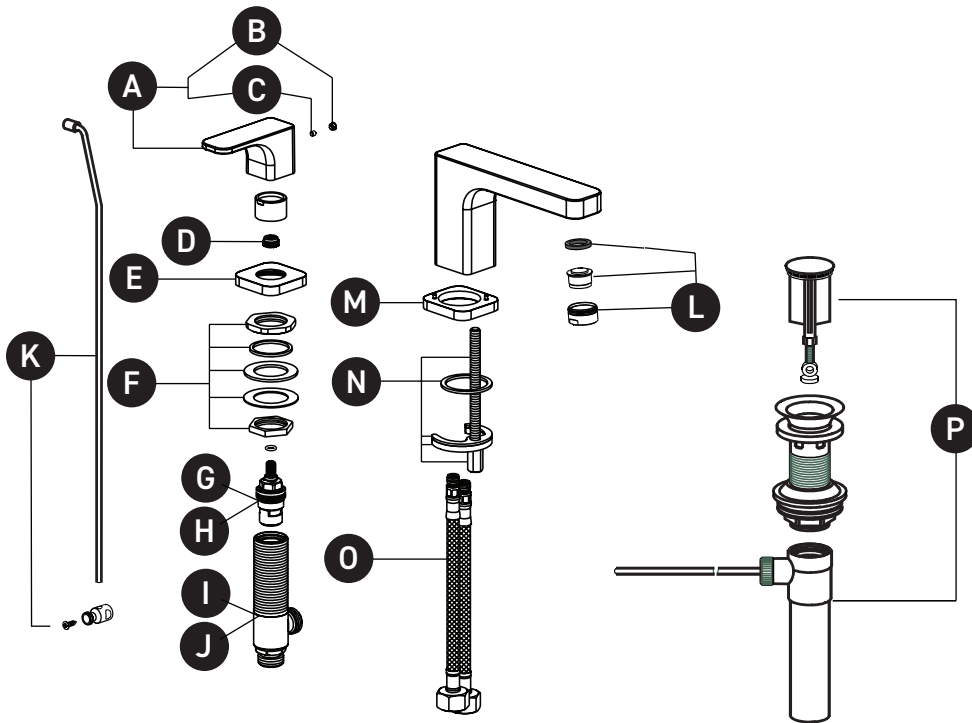

ORDER BY PART NUMBER

ILLUSTRATED PARTS

CU102

Quartile™ Widespread Lavatory Faucet

ID	Kit Number	Finish
A	ZZ986090*	See below
B	ZZ933710	N/A
C	ZZ940630	N/A
D	ZZ933300	N/A
E	ZZ986060*	See below
F	ZZ933480	N/A
G	ZZ96225004 CLOCK	N/A
H	ZZ96224004 COUNTER	N/A
I	ZZ93150019H HOT	N/A
J	ZZ93151019C COLD	See below
K	ZZ969820*	See below
L	ZZ986460*	See below
M	ZZ986070*	See below
N	ZZ986100	N/A
O	ZZ986110	N/A
P	ZA107550*	See below

Robinet de lavabo étalé Quartile™

ID	Référence du kit	Finition
A	ZZ986090*	Voir ci-dessous
B	ZZ933710	N/A
C	ZZ940630	N/A
D	ZZ933300	N/A
E	ZZ986060*	Voir ci-dessous
F	ZZ933480	N/A
G	ZZ96225004 CLOCK	N/A
H	ZZ96224004 COUNTER	N/A
I	ZZ93150019H HOT	N/A
J	ZZ93151019C COLD	Voir ci-dessous
K	ZZ969820*	Voir ci-dessous
L	ZZ986460*	Voir ci-dessous
M	ZZ986070*	Voir ci-dessous
N	ZZ986100	N/A
O	ZZ986110	N/A
P	ZA107550*	Voir ci-dessous