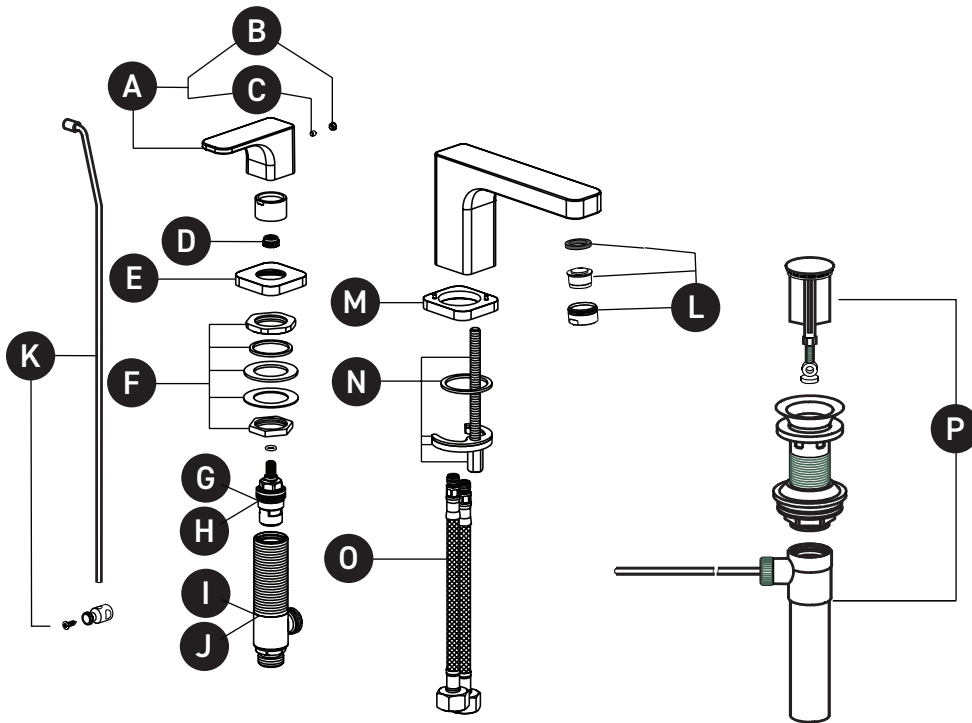

CU102

Grifo para lavabo extendido Quartile™

ID	Referencia del kit	Acabado
A	ZZ986090*	Ver más abajo
B	ZZ933710	N/A
C	ZZ940630	N/A
D	ZZ933300	N/A
E	ZZ986060*	Ver más abajo
F	ZZ933480	N/A
G	ZZ96225004 CLOCK	N/A
H	ZZ96224004 COUNTER	N/A
I	ZZ93150019H HOT	N/A
J	ZZ93151019C COLD	Ver más abajo
K	ZZ969820*	Ver más abajo
L	ZZ986460*	Ver más abajo
M	ZZ986070*	Ver más abajo
N	ZZ986100	N/A
O	ZZ986110	N/A
P	ZA107550*	Ver más abajo