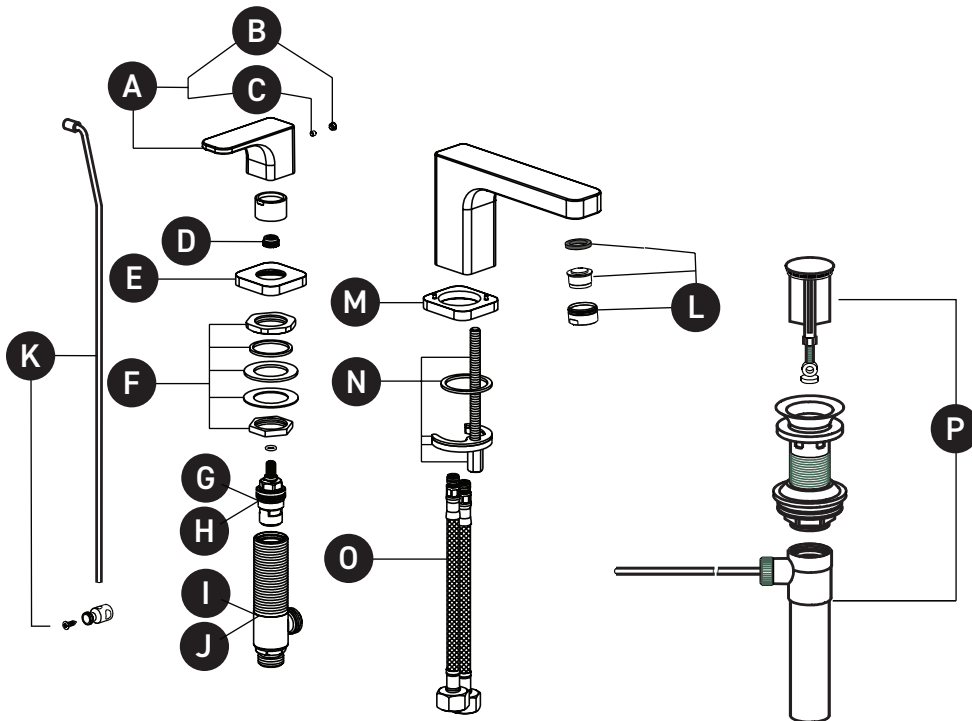

ORDER BY PART NUMBER

ILLUSTRATED PARTS

CU102

Quartile™ Widespread Lavatory Faucet

ID	Kit Number	Finish
A	ZZ986090*	See below
B	ZZ933710	N/A
C	ZZ940630	N/A
D	ZZ933300	N/A
E	ZZ986060*	See below
F	ZZ933480	N/A
G	ZZ96225004 CLOCK	N/A
H	ZZ96224004 COUNTER	N/A
I	ZZ93150019H HOT	N/A
J	ZZ93151019C COLD	See below
K	ZZ969820*	See below
L	ZZ986460*	See below
M	ZZ986070*	See below
N	ZZ986100	N/A
O	ZZ986110	N/A
P	ZA107550*	See below

Robinet de lavabo étalé Quartile™

ID	Référence du kit	Finition
A	ZZ986090*	Voir ci-dessous
B	ZZ933710	N/A
C	ZZ940630	N/A
D	ZZ933300	N/A
E	ZZ986060*	Voir ci-dessous
F	ZZ933480	N/A
G	ZZ96225004 CLOCK	N/A
H	ZZ96224004 COUNTER	N/A
I	ZZ93150019H HOT	N/A
J	ZZ93151019C COLD	Voir ci-dessous
K	ZZ969820*	Voir ci-dessous
L	ZZ986460*	Voir ci-dessous
M	ZZ986070*	Voir ci-dessous
N	ZZ986100	N/A
O	ZZ986110	N/A
P	ZA107550*	Voir ci-dessous