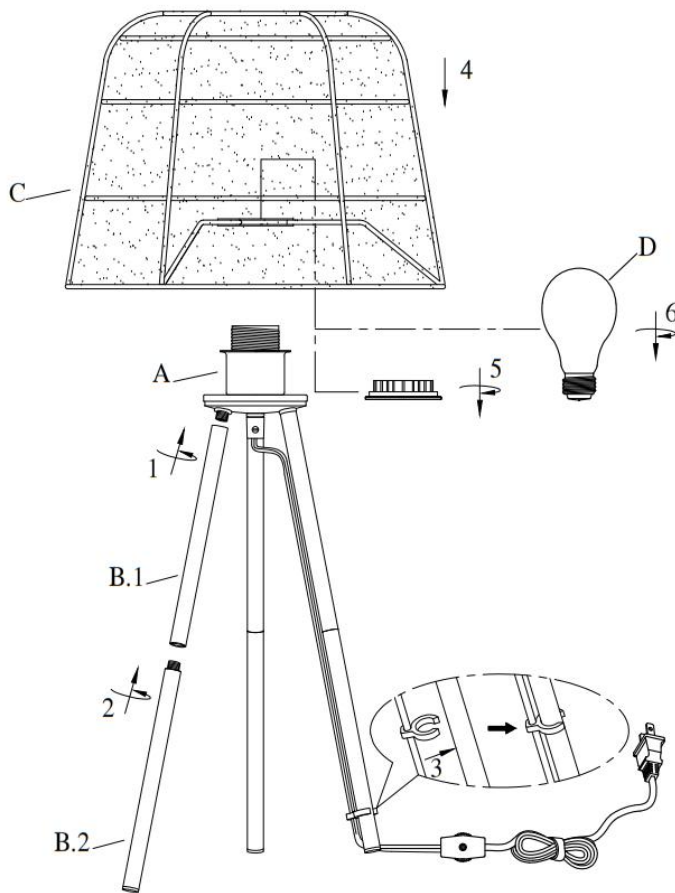

56138, MOZZI TABLE LAMP

PARTS LIST/Liste des pièces

Bulb Recommendation:
ZUO ITEM#P50026(LED Bulb 4W)
is recommended, purchase separately.

Assembly Instructions:

1. Before assembling, turn the power switch off or unplug the lamp.
2. Use one (1) E26, Type A19, Max. 40W light bulb.
3. To avoid scratches and damages, use proper tools to assemble the lamp.
4. For safety, keep children away from the electric parts of the lamp.

If the external wire or cable is damaged, only the manufacturer, service agent or qualified electrician can do the repairing to avoid danger.

Instructions d'Assemblage:

1. Avant l'assemblage, couper la source d'alimentation du courant électrique.
2. Utiliser une ampoule (1) E26, Type A19, Max. 40W.
3. Pour éviter de faire des égratignures et dommages, ne pas se servir d'outils durs ou pointus pour l'assemblage de cette lampe.
4. Pour leur protection, tenir les enfants loin des conduits électriques.