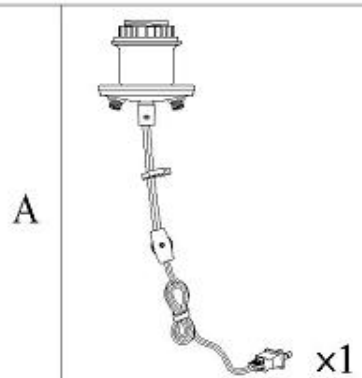

56138, MOZZI TABLE LAMP

PARTS LIST/Liste des pièces

Bulb Recommendation:
ZUO ITEM#P50026(LED Bulb 4W)
is recommended, purchase separately.

Assembly Instructions:

1. Before assembling, turn the power switch off or unplug the lamp.
2. Use one (1) E26, Type A19, Max. 40W light bulb.
3. To avoid scratches and damages, use proper tools to assemble the lamp.
4. For safety, keep children away from the electric parts of the lamp.

If the external wire or cable is damaged, only the manufacturer, service agent or qualified electrician can do the repairing to avoid danger.

Instructions d'Assemblage:

1. Avant l'assemblage, couper la source d'alimentation du courant électrique.
2. Utiliser une ampoule (1) E26, Type A19, Max. 40W.
3. Pour éviter de faire des égratignures et dommages, ne pas se servir d'outils durs ou pointus pour l'assemblage de cette lampe.
4. Pour leur protection, tenir les enfants loin des conduits électriques.