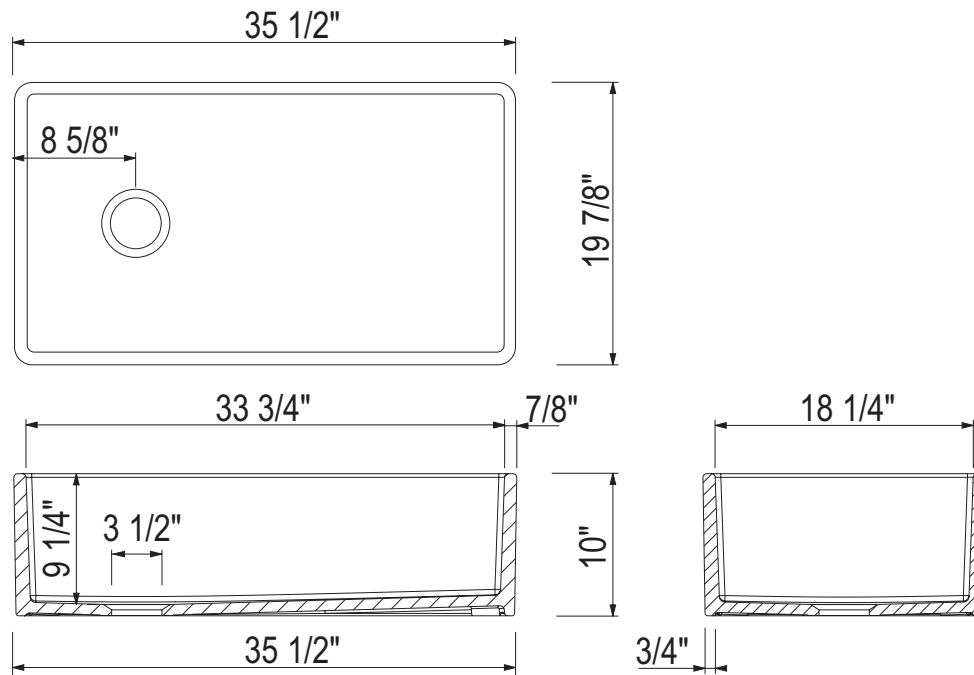

For warranty or additional information, contact:

U.S.A.
houseofrohl.com/support
1-800-777-9762

QUEBEC / MARITIMES / WESTERN CANADA
QUÉBEC / MARITIMES / OUEST CANADIEN
QUEBEC / MARITIMOS / CANADA OCCIDENTAL
houseofrohl.ca/support
1-866-473-8442

ONTARIO
houseofrohl.ca/support
1-800-287-5354