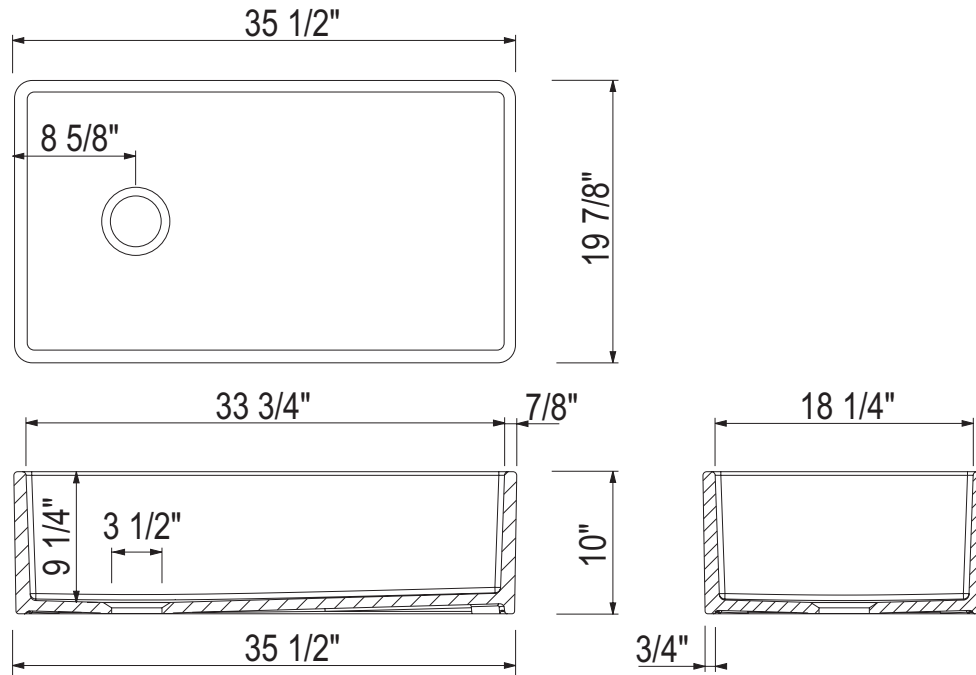

For warranty or additional information, contact:

U.S.A.
houseofrohl.com/support
1-800-777-9762

QUEBEC / MARITIMES / WESTERN CANADA
QUÉBEC / MARITIMES / OUEST CANADIEN
QUEBEC / MARITIMOS / CANADA OCCIDENTAL
houseofrohl.ca/support
1-866-473-8442

ONTARIO
houseofrohl.ca/support
1-800-287-5354