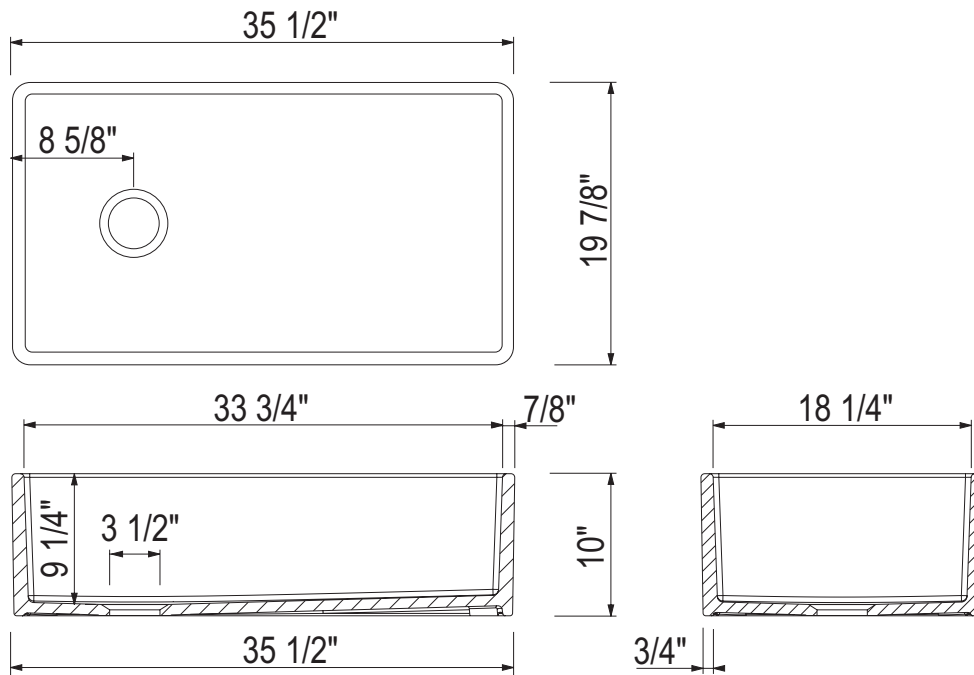

For warranty or additional information, contact:

U.S.A.
houseofrohl.com/support
1-800-777-9762

QUEBEC / MARITIMES / WESTERN CANADA
QUÉBEC / MARITIMES / OUEST CANADIEN
QUEBEC / MARITIMOS / CANADA OCCIDENTAL
houseofrohl.ca/support
1-866-473-8442

ONTARIO
houseofrohl.ca/support
1-800-287-5354